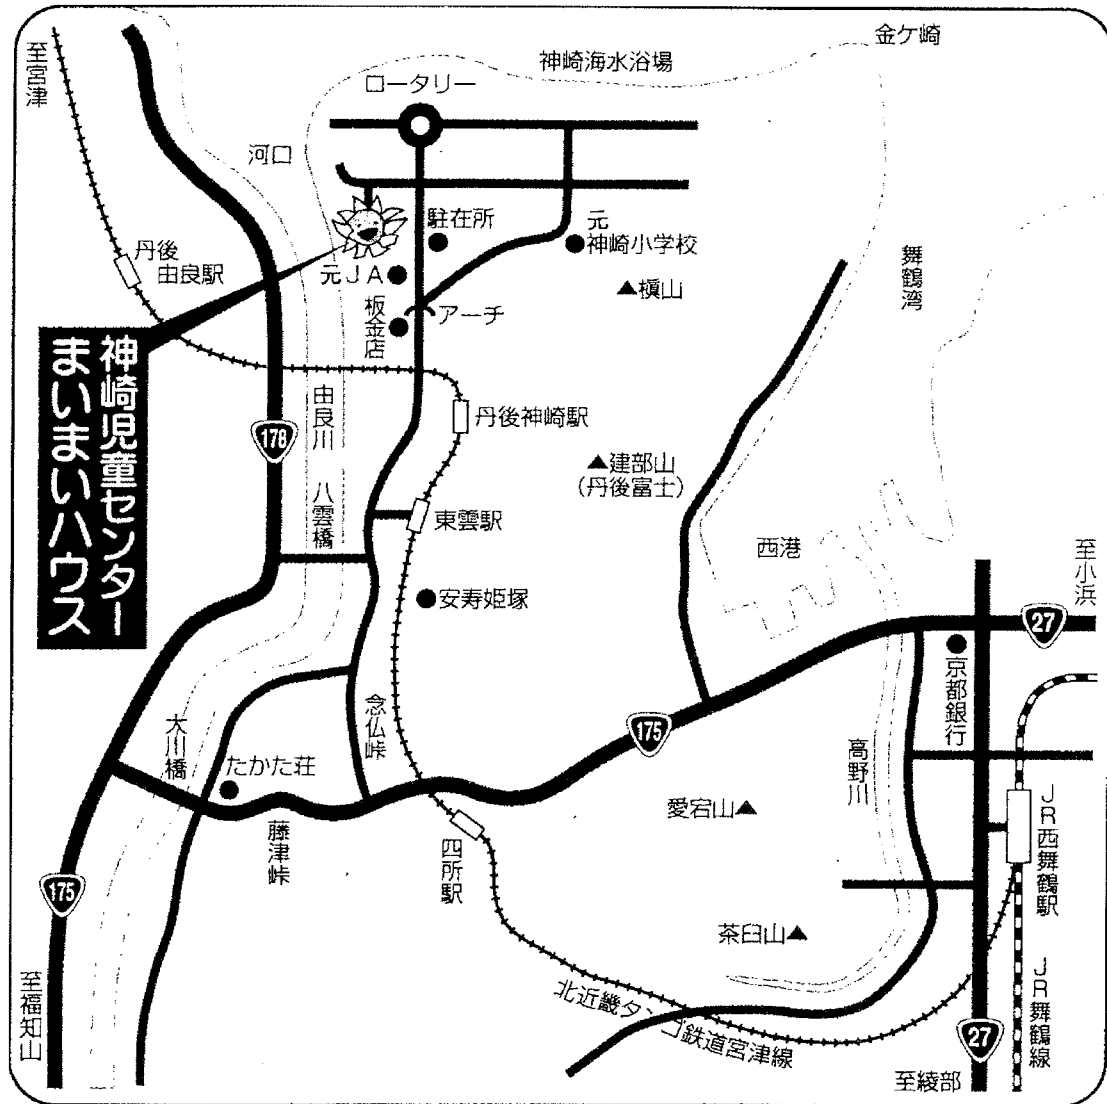

交通案内

舞鶴若狭自動車道利用の場合 舞鶴西インターから国道27号・175号線經由
京都縦貫自動車道、綾部宮津道路利用の場合 舞鶴大江インターから国道175号經由

お問い合わせ

神崎児童センター まいまいハウス

〒624-0961

京都府舞鶴市字西神崎403の3

TEL 0773-82-0279

FAX 0773-82-0279