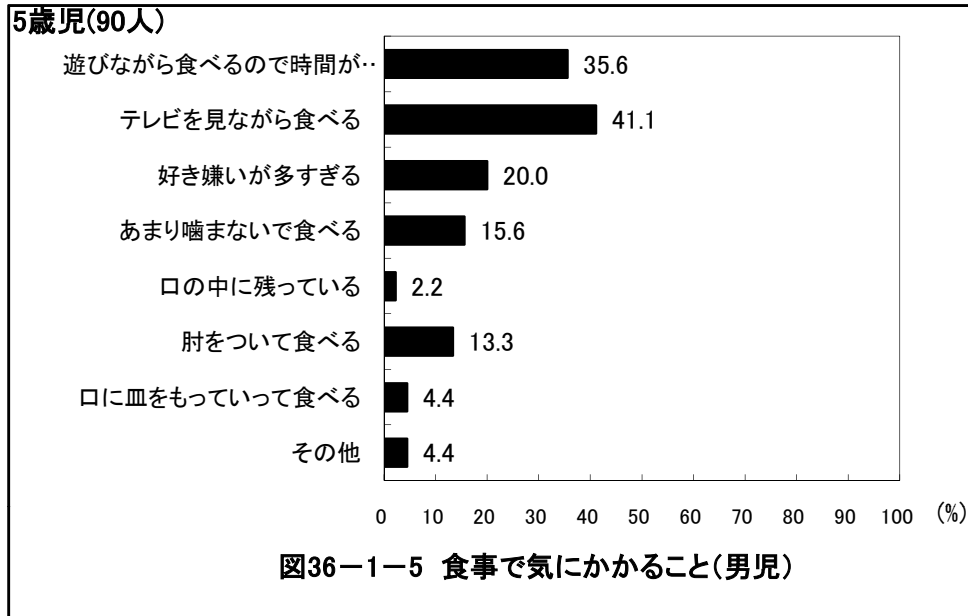

京都府舞鶴市 保育所(園)

京都府舞鶴市 保育所(園)

京都府舞鶴市 保育所(園)

京都府舞鶴市 保育所(園)

京都府舞鶴市 保育所(園)

京都府舞鶴市 保育所(園)

京都府舞鶴市 保育所(園)

1歳児(57人)

図38-1-1 夜10時以降の活動(男児)

1歳児(63人)

図38-2-1 夜10時以降の活動(女児)

京都府舞鶴市 保育所(園)

2歳児(89人)

図38-1-2 夜10時以降の活動(男児)

2歳児(71人)

図38-2-2 夜10時以降の活動(女児)