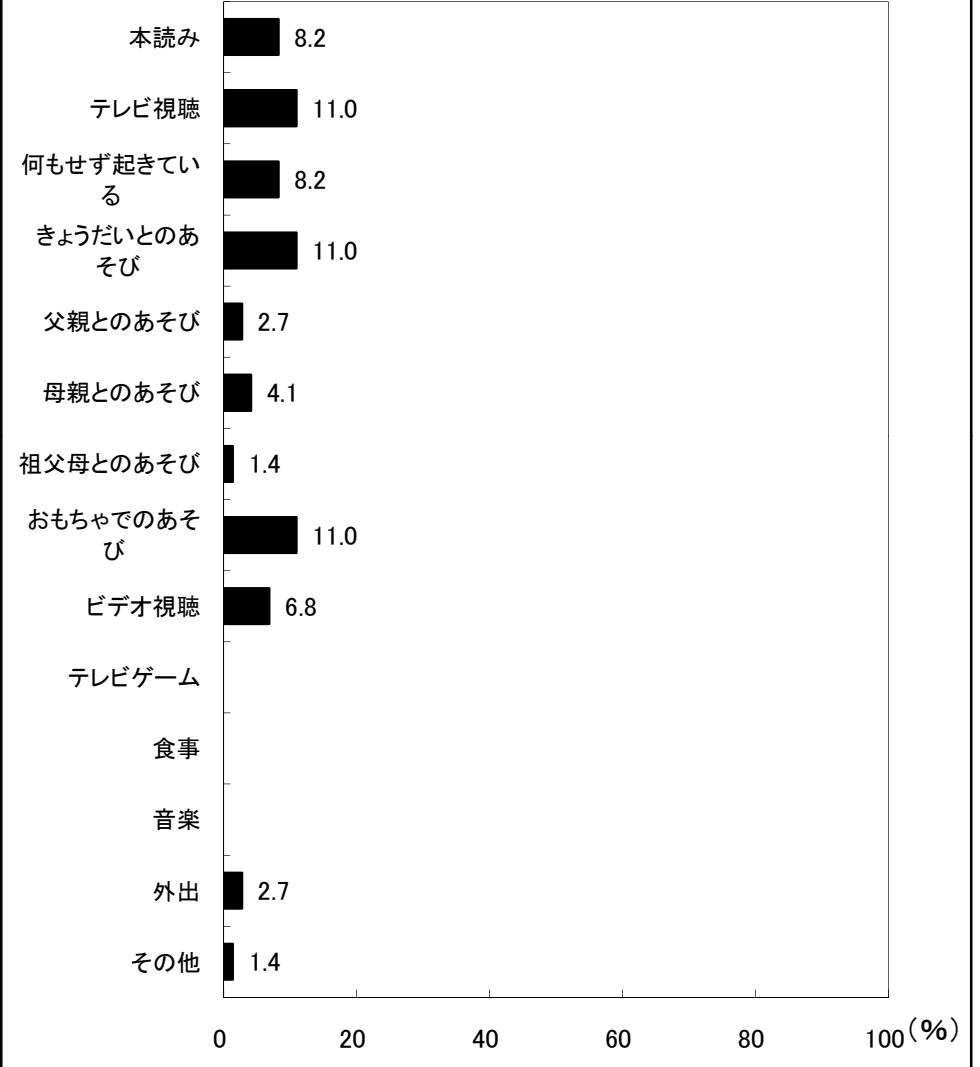

図38-1-1 夜10時以降の活動(男児)

1歳児(63人)

図38-2-1 夜10時以降の活動(女児)

京都府舞鶴市 保育所(園)

2歳児(89人)

図38-1-2 夜10時以降の活動(男児)

2歳児(71人)

図38-2-2 夜10時以降の活動(女児)

京都府舞鶴市 保育所(園)

3歳児(84人)

図38-1-3 夜10時以降の活動(男児)

3歳児(73人)

図38-2-3 夜10時以降の活動(女児)

京都府舞鶴市 保育所(園)

4歳児(84人)

図38-1-4 夜10時以降の活動(男児)

4歳児(86人)

図38-2-4 夜10時以降の活動(女児)

京都府舞鶴市 保育所(園)

5歳児(90人)

図38-1-5 夜10時以降の活動(男児)

5歳児(58人)

図38-2-5 夜10時以降の活動(女児)

京都府舞鶴市 保育所(園)