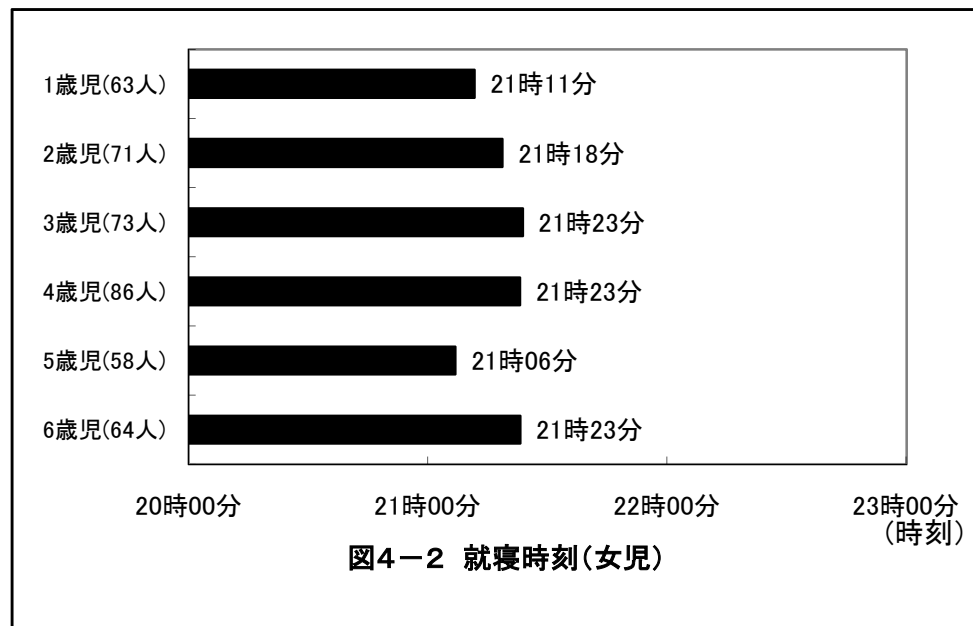

京都府舞鶴市 保育所(園)