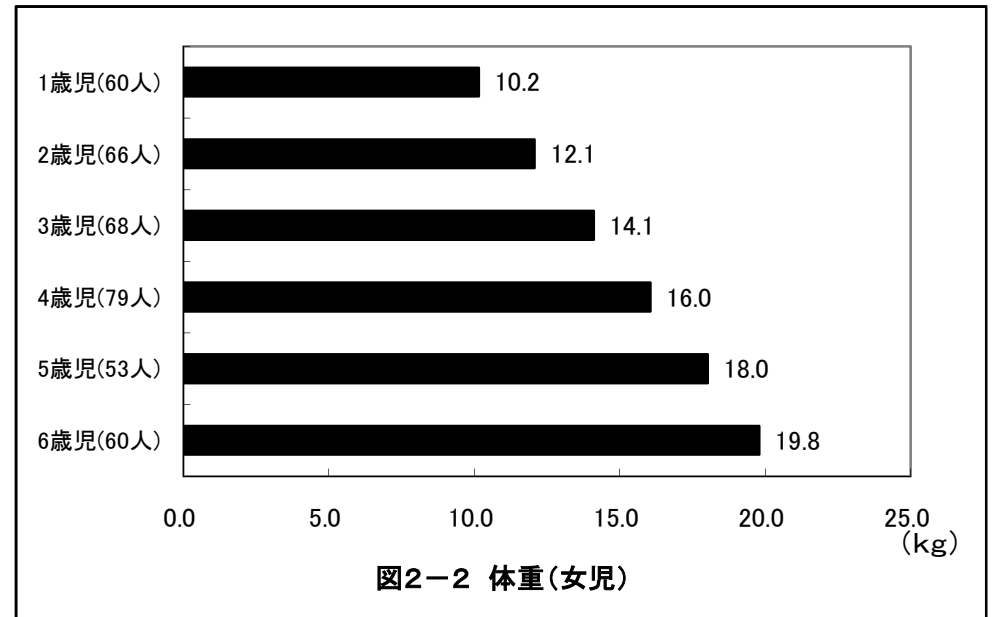

京都府舞鶴市 保育所(園)