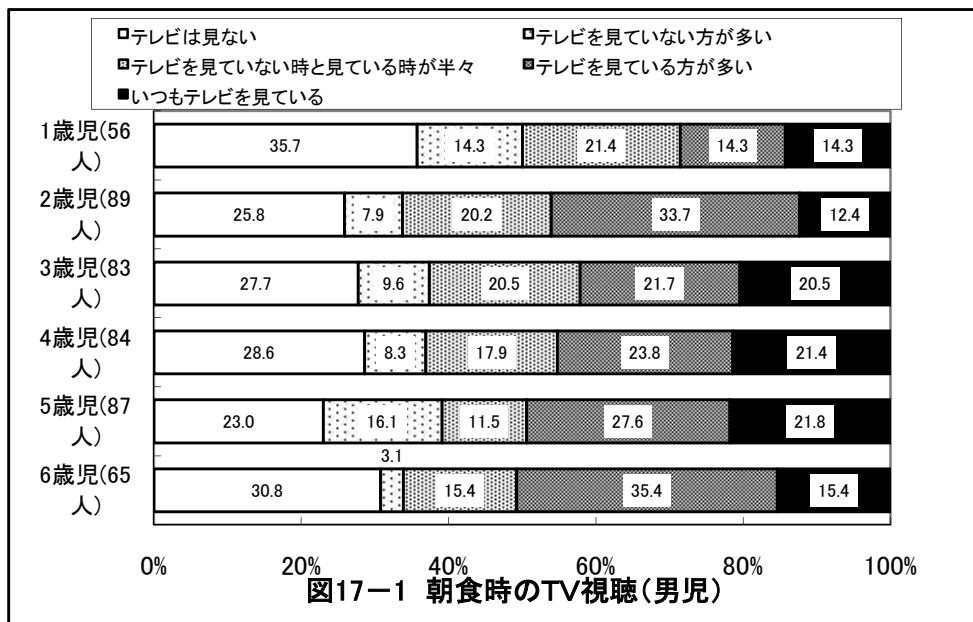

京都府舞鶴市 保育所(園)