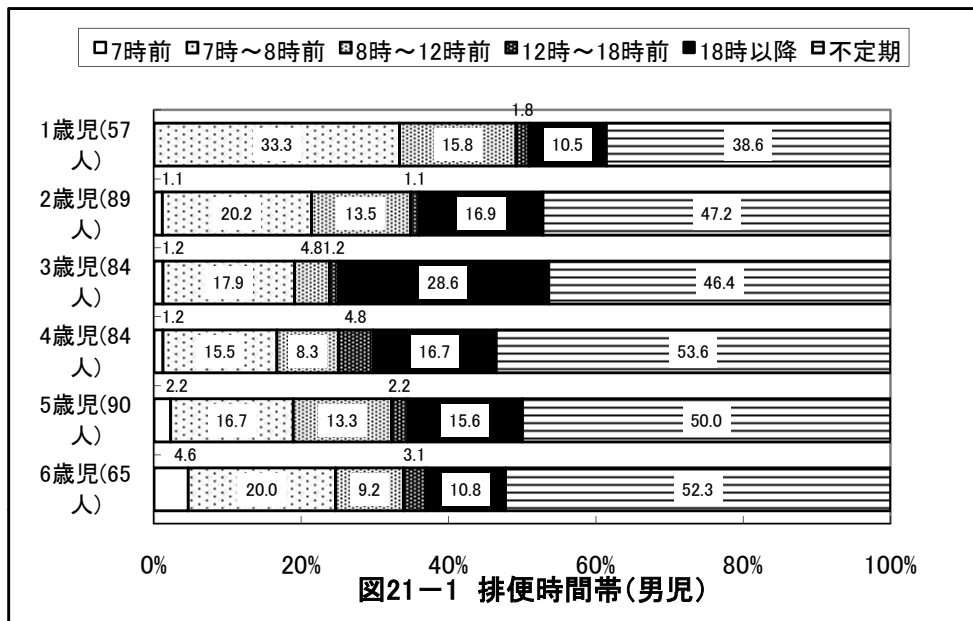

京都府舞鶴市 保育所(園)

京都府舞鶴市 保育所(園)

京都府舞鶴市 保育所(園)

京都府舞鶴市 保育所(園)

京都府舞鶴市 保育所(園)

京都府舞鶴市 保育所(園)

京都府舞鶴市 保育所(園)

京都府舞鶴市 保育所(園)