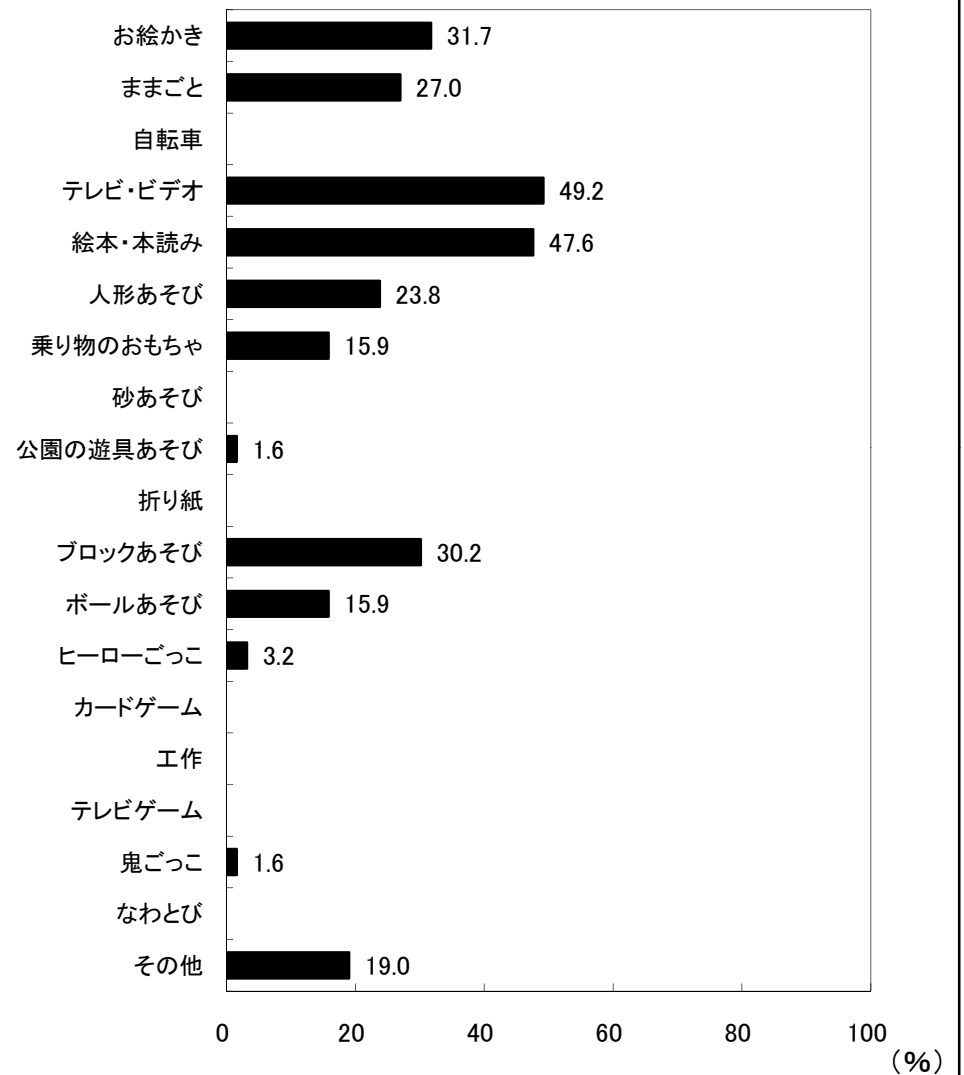

京都府舞鶴市 保育所(園)

京都府舞鶴市 保育所(園)

京都府舞鶴市 保育所(園)

京都府舞鶴市 保育所(園)

京都府舞鶴市 保育所(園)

1歳児(57人)

図29-1-1 帰宅後のあそび:3項目選択(男児)

1歳児(63人)

図29-2-1 帰宅後のあそび:3項目選択(女児)

京都府舞鶴市 保育所(園)

2歳児(89人)

図29-1-2 帰宅後のあそび:3項目選択(男児)

2歳児(71人)

図29-2-2 帰宅後のあそび:3項目選択(女児)

京都府舞鶴市 保育所(園)

3歳児(84人)