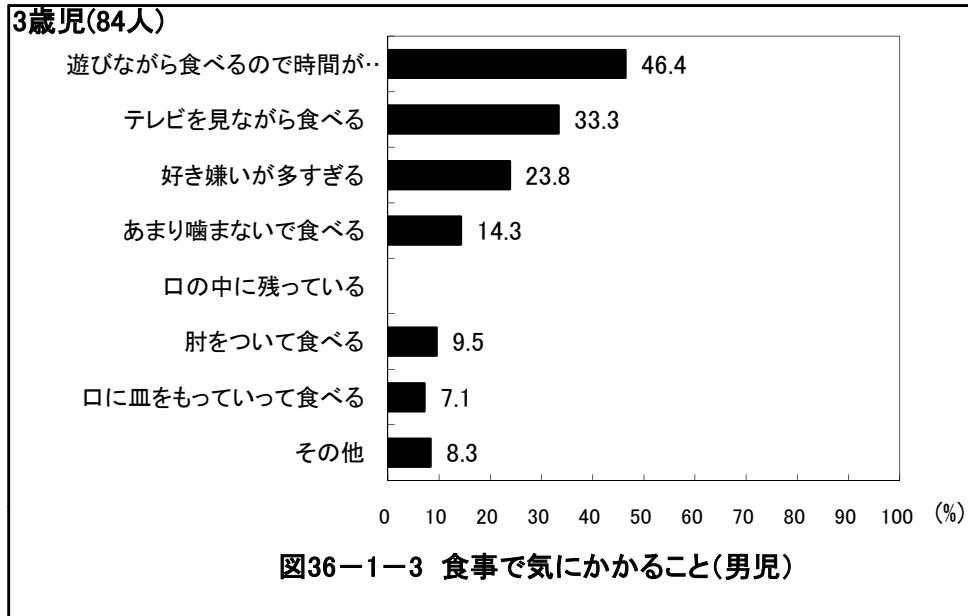

京都府舞鶴市 保育所(園)

京都府舞鶴市 保育所(園)

京都府舞鶴市 保育所(園)

京都府舞鶴市 保育所(園)

京都府舞鶴市 保育所(園)

京都府舞鶴市 保育所(園)

京都府舞鶴市 保育所(園)

1歳児(57人)

図38-1-1 夜10時以降の活動(男児)

1歳児(63人)

図38-2-1 夜10時以降の活動(女児)

京都府舞鶴市 保育所(園)

2歳児(89人)

図38-1-2 夜10時以降の活動(男児)

2歳児(71人)

図38-2-2 夜10時以降の活動(女児)