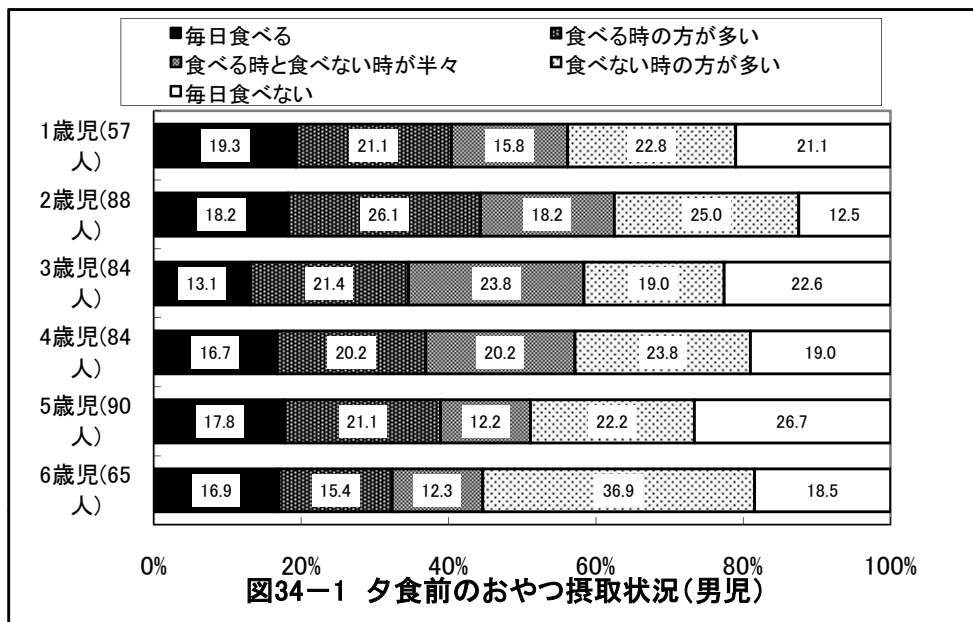

京都府舞鶴市 保育所(園)