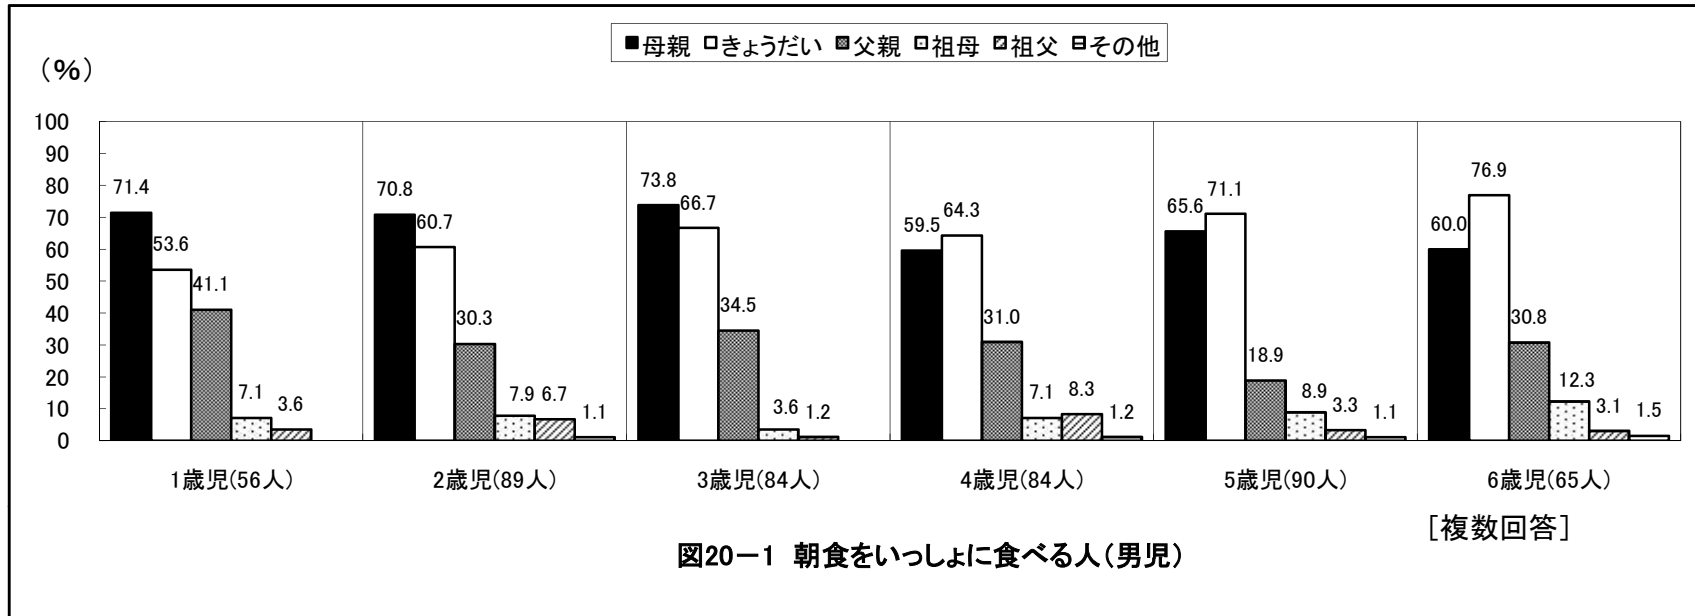

京都府舞鶴市 保育所(園)