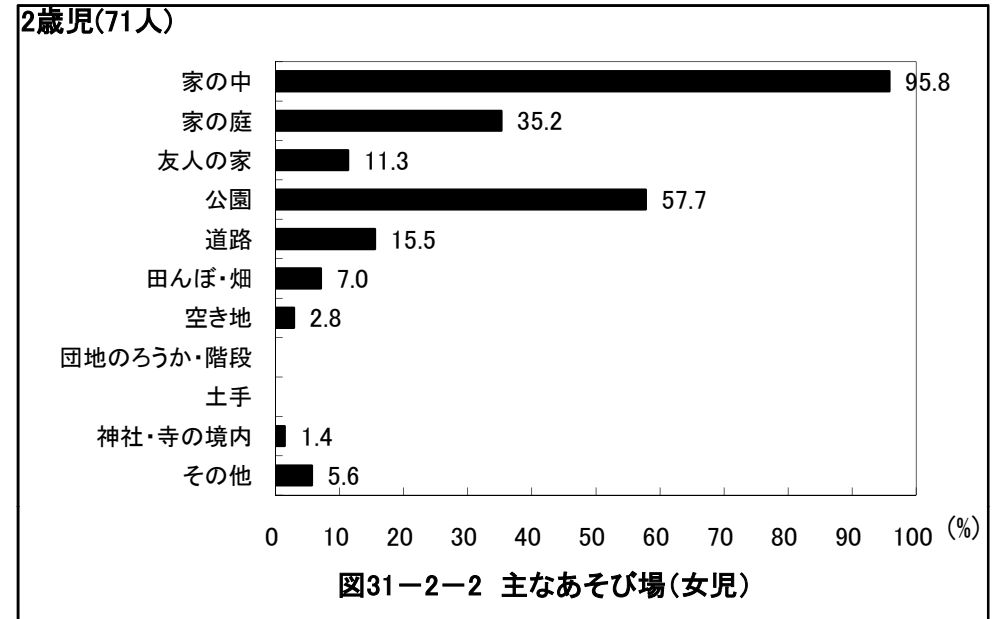

6歳児(65人)

6歳児(64人)

京都府舞鶴市 保育所(園)

京都府舞鶴市 保育所(園)

京都府舞鶴市 保育所(園)

京都府舞鶴市 保育所(園)

京都府舞鶴市 保育所(園)

京都府舞鶴市 保育所(園)