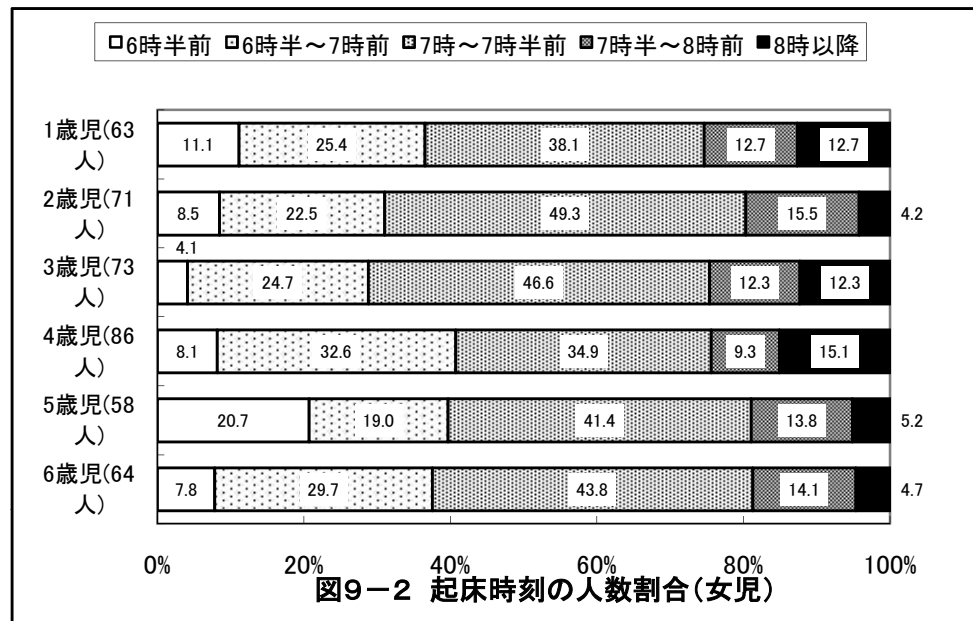

表1-2 生活活動の時間・内容および人数(女児)

対象 項目	1歳児(63人)		2歳児(71人)		3歳児(73人)		4歳児(86人)		5歳児(58人)		6歳児(64人)	
	平均値	標準偏差	平均値	標準偏差	平均値	標準偏差	平均値	標準偏差	平均値	標準偏差	平均値	標準偏差
就寝時刻	21時11分	43分	21時18分	36分	21時23分	34分	21時23分	38分	21時06分	36分	21時23分	31分
睡眠時間	9時間48分	38分	9時間38分	35分	9時間41分	36分	9時間39分	33分	9時間46分	33分	9時間35分	34分
起床時刻	7時00分	36分	6時57分	29分	7時05分	29分	7時02分	35分	6時53分	31分	6時58分	29分
朝食時刻	7時20分	34分	7時18分	27分	7時24分	29分	7時24分	37分	7時14分	34分	7時22分	29分
排便時刻	11時14分	314分	14時20分	366分	15時59分	299分	13時30分	331分	12時12分	317分	13時02分	333分
登園時刻	8時18分	31分	8時08分	32分	8時11分	29分	8時15分	35分	8時13分	34分	8時13分	31分
通園時間	9分	8分	12分	13分	13分	13分	10分	9分	11分	13分	10分	7分
あそび時間	2時間22分	91分	2時間4分	66分	2時間46分	103分	2時間19分	70分	2時間13分	69分	2時間4分	73分
うち、外あそび時間	14分	25分	9分	22分	19分	46分	12分	21分	11分	16分	19分	34分
うち、TV・ビデオ視聴時間	1時間3分	53分	1時間17分	60分	1時間39分	57分	1時間30分	61分	1時間45分	68分	1時間30分	47分
遊ぶ人数(人)	1.9	0.7	2.3	0.9	1.9	0.7	2.0	0.7	2.1	0.9	2.3	0.7
夕食時刻	18時29分	36分	18時33分	36分	18時34分	38分	18時36分	33分	18時35分	28分	18時46分	35分

京都府舞鶴市 保育所(園)

京都府舞鶴市 保育所(園)

京都府舞鶴市 保育所(園)

京都府舞鶴市 保育所(園)

京都府舞鶴市 保育所(園)

京都府舞鶴市 保育所(園)

京都府舞鶴市 保育所(園)

京都府舞鶴市 保育所(園)