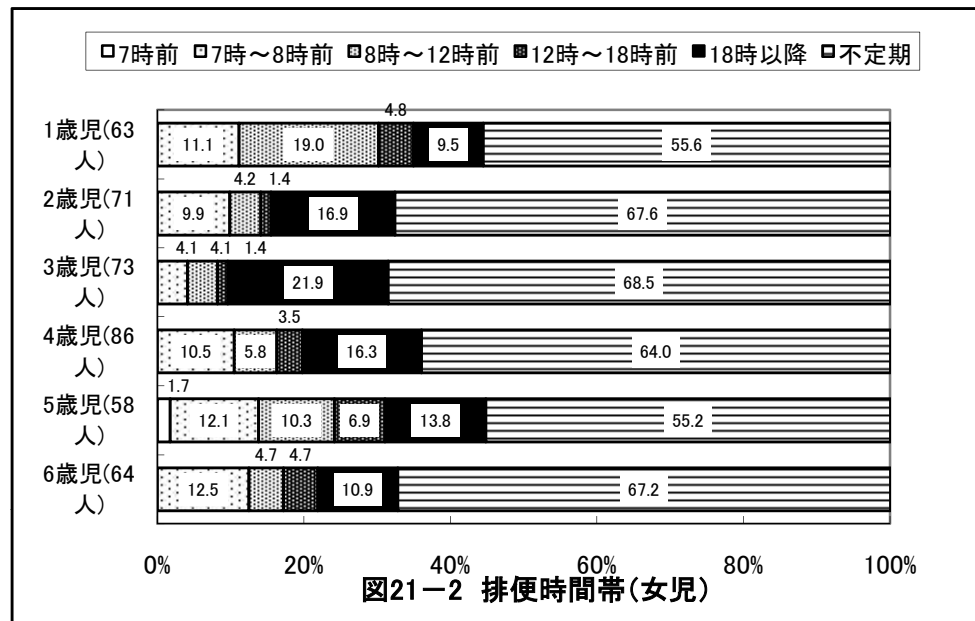

京都府舞鶴市 保育所(園)

京都府舞鶴市 保育所(園)

京都府舞鶴市 保育所(園)

京都府舞鶴市 保育所(園)

京都府舞鶴市 保育所(園)

京都府舞鶴市 保育所(園)

京都府舞鶴市 保育所(園)

京都府舞鶴市 保育所(園)