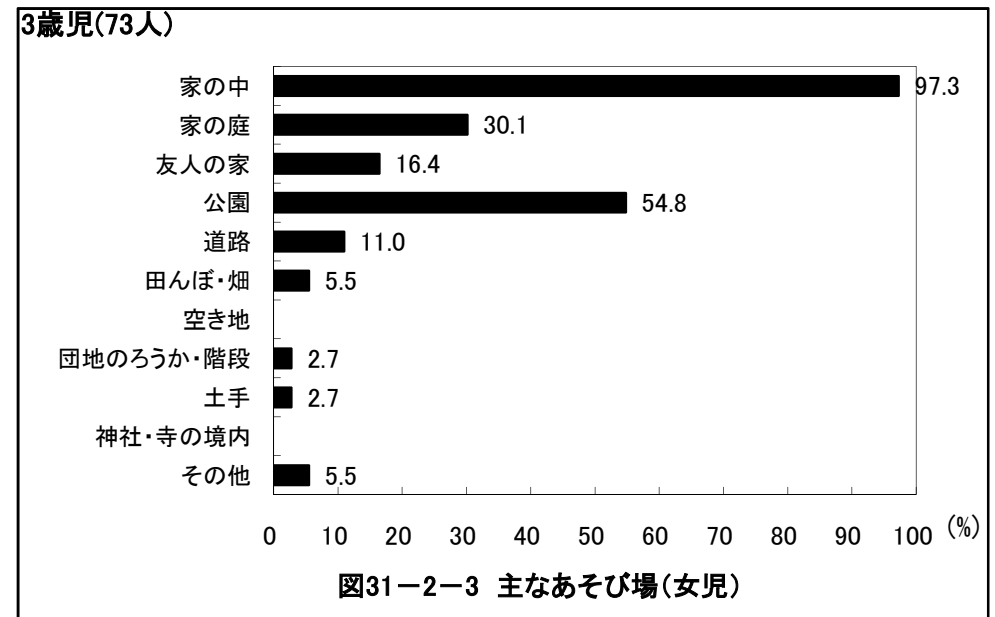

6歳児(65人)

6歳児(64人)

京都府舞鶴市 保育所(園)

京都府舞鶴市 保育所(園)

京都府舞鶴市 保育所(園)

京都府舞鶴市 保育所(園)

京都府舞鶴市 保育所(園)

京都府舞鶴市 保育所(園)