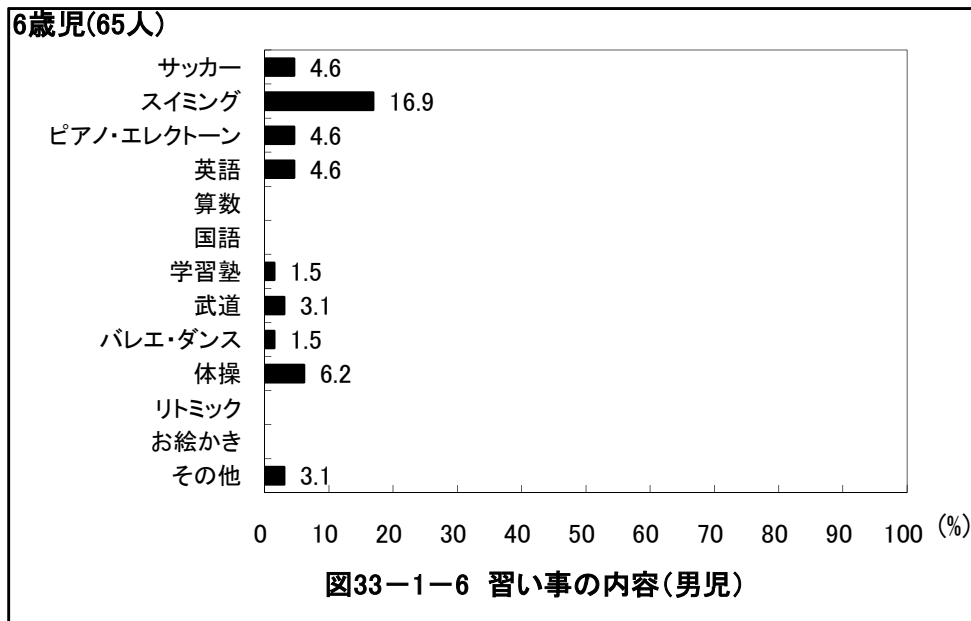

京都府舞鶴市 保育所(園)