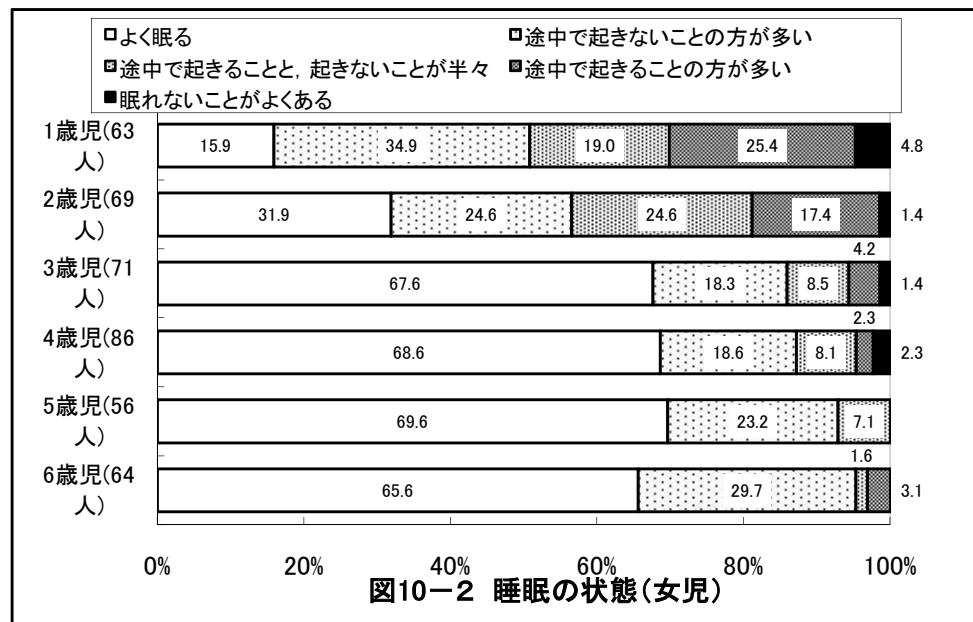

表1-2 生活活動の時間・内容および人数(女児)

対象 項目	1歳児(63人)		2歳児(71人)		3歳児(73人)		4歳児(86人)		5歳児(58人)		6歳児(64人)	
	平均値	標準偏差	平均値	標準偏差	平均値	標準偏差	平均値	標準偏差	平均値	標準偏差	平均値	標準偏差
就寝時刻	21時11分	43分	21時18分	36分	21時23分	34分	21時23分	38分	21時06分	36分	21時23分	31分
睡眠時間	9時間48分	38分	9時間38分	35分	9時間41分	36分	9時間39分	33分	9時間46分	33分	9時間35分	34分
起床時刻	7時00分	36分	6時57分	29分	7時05分	29分	7時02分	35分	6時53分	31分	6時58分	29分
朝食時刻	7時20分	34分	7時18分	27分	7時24分	29分	7時24分	37分	7時14分	34分	7時22分	29分
排便時刻	11時14分	314分	14時20分	366分	15時59分	299分	13時30分	331分	12時12分	317分	13時02分	333分
登園時刻	8時18分	31分	8時08分	32分	8時11分	29分	8時15分	35分	8時13分	34分	8時13分	31分
通園時間	9分	8分	12分	13分	13分	13分	10分	9分	11分	13分	10分	7分
あそび時間	2時間22分	91分	2時間4分	66分	2時間46分	103分	2時間19分	70分	2時間13分	69分	2時間4分	73分
うち、外あそび時間	14分	25分	9分	22分	19分	46分	12分	21分	11分	16分	19分	34分
うち、TV・ビデオ視聴時間	1時間3分	53分	1時間17分	60分	1時間39分	57分	1時間30分	61分	1時間45分	68分	1時間30分	47分
遊ぶ人数(人)	1.9	0.7	2.3	0.9	1.9	0.7	2.0	0.7	2.1	0.9	2.3	0.7
夕食時刻	18時29分	36分	18時33分	36分	18時34分	38分	18時36分	33分	18時35分	28分	18時46分	35分

京都府舞鶴市 保育所(園)

京都府舞鶴市 保育所(園)

京都府舞鶴市 保育所(園)

京都府舞鶴市 保育所(園)

京都府舞鶴市 保育所(園)

京都府舞鶴市 保育所(園)

京都府舞鶴市 保育所(園)

京都府舞鶴市 保育所(園)