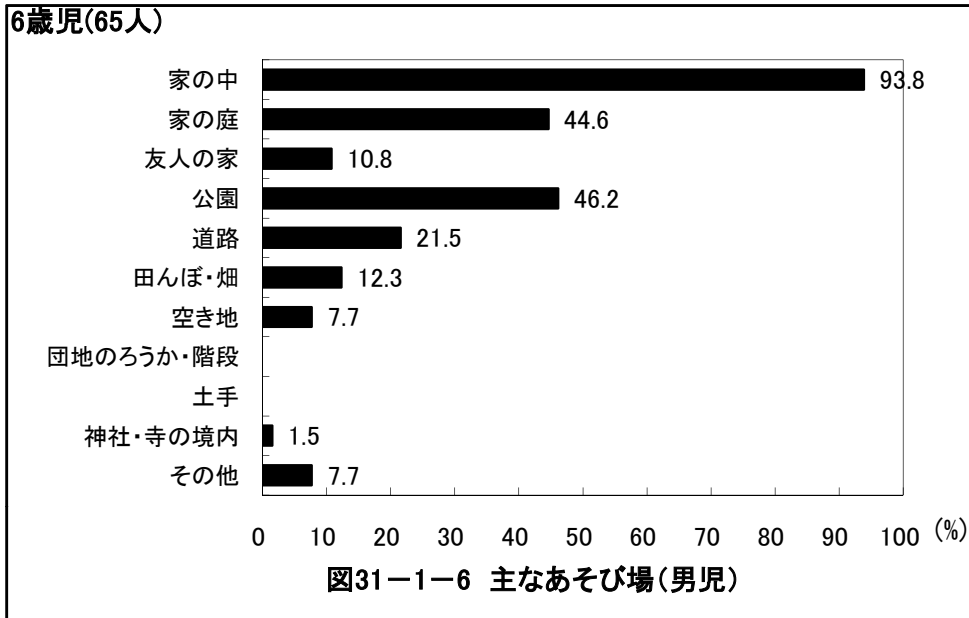

6歳児(65人)

6歳児(64人)

京都府舞鶴市 保育所(園)

京都府舞鶴市 保育所(園)

京都府舞鶴市 保育所(園)

京都府舞鶴市 保育所(園)

京都府舞鶴市 保育所(園)

京都府舞鶴市 保育所(園)