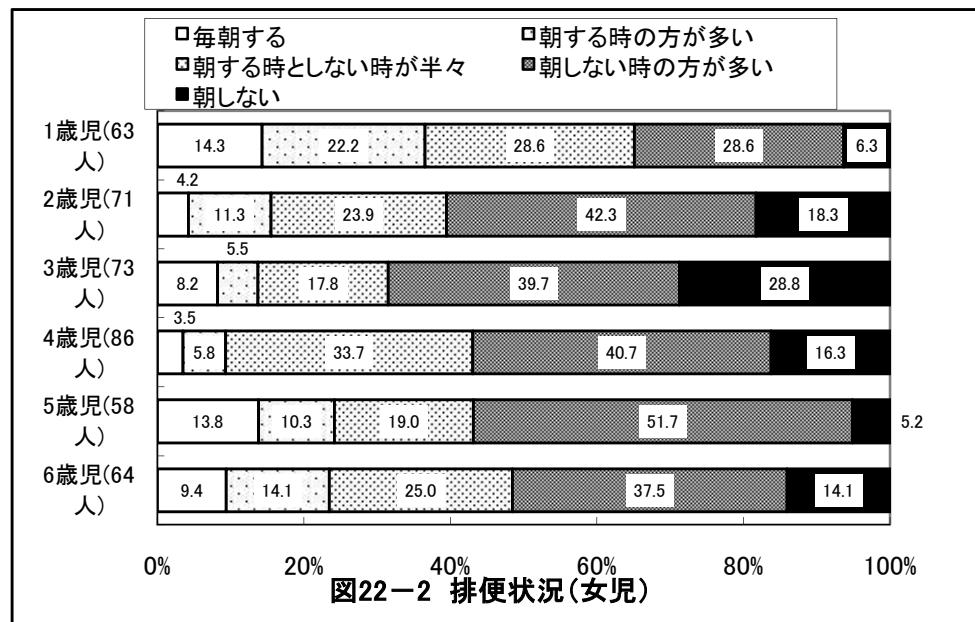

京都府舞鶴市 保育所(園)