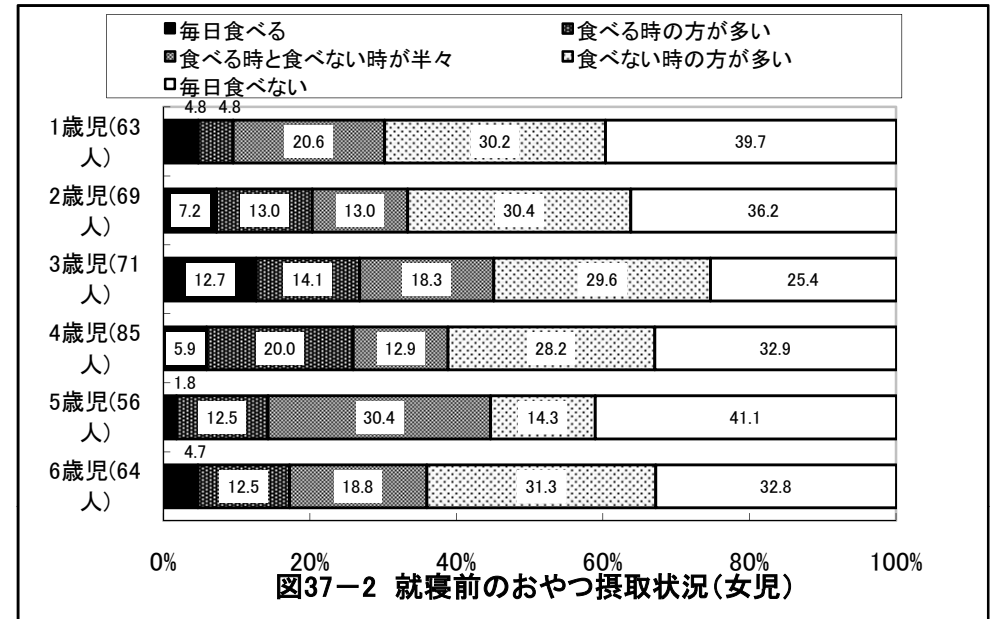

京都府舞鶴市 保育所(園)

京都府舞鶴市 保育所(園)

京都府舞鶴市 保育所(園)

京都府舞鶴市 保育所(園)

京都府舞鶴市 保育所(園)

京都府舞鶴市 保育所(園)

京都府舞鶴市 保育所(園)

1歳児(57人)

図38-1-1 夜10時以降の活動(男児)

1歳児(63人)

図38-2-1 夜10時以降の活動(女児)

京都府舞鶴市 保育所(園)

2歳児(89人)

図38-1-2 夜10時以降の活動(男児)

2歳児(71人)

図38-2-2 夜10時以降の活動(女児)