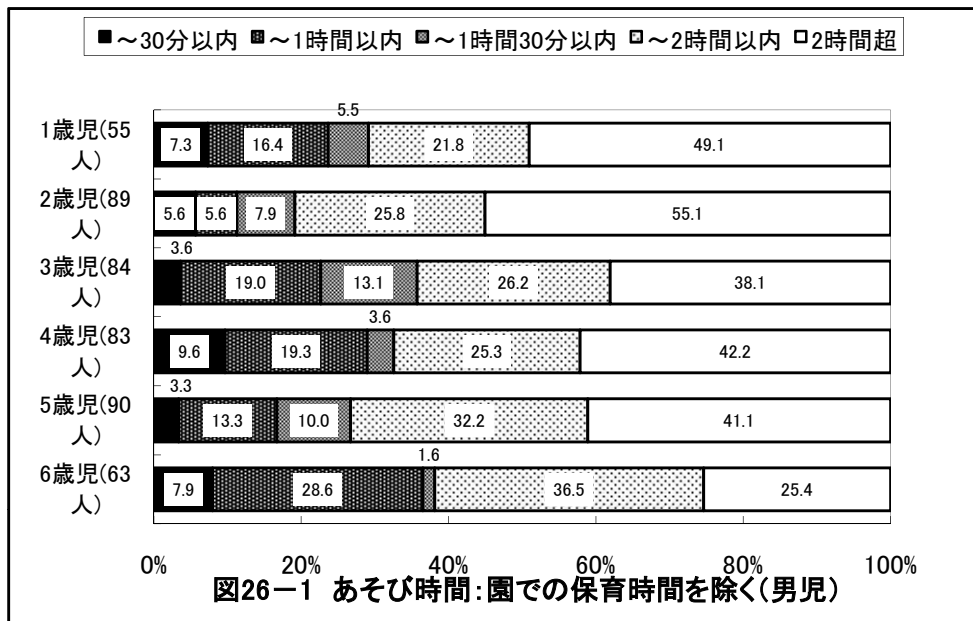

京都府舞鶴市 保育所(園)