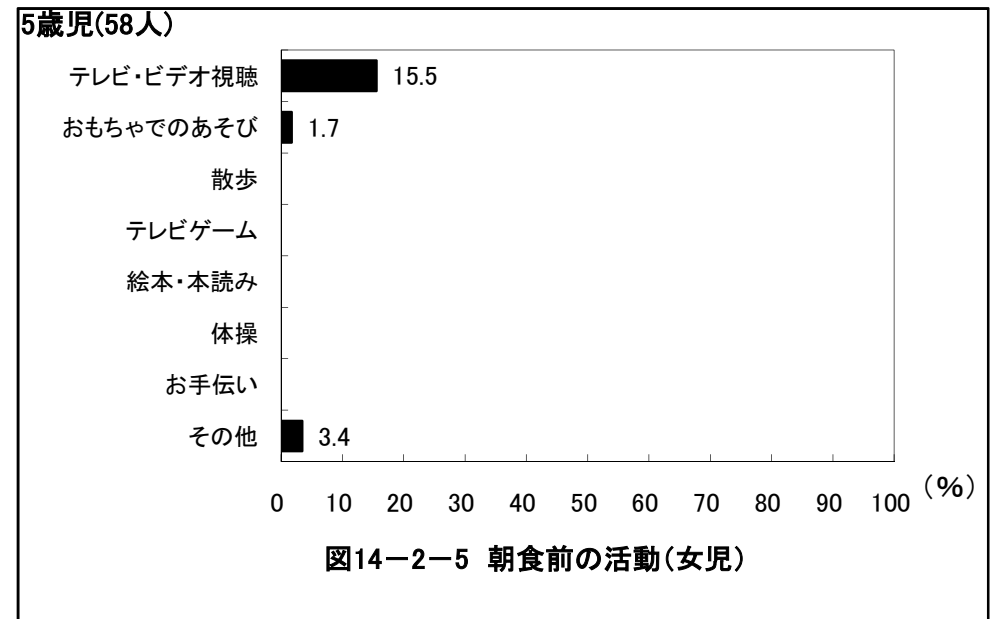

京都府舞鶴市 保育所(園)