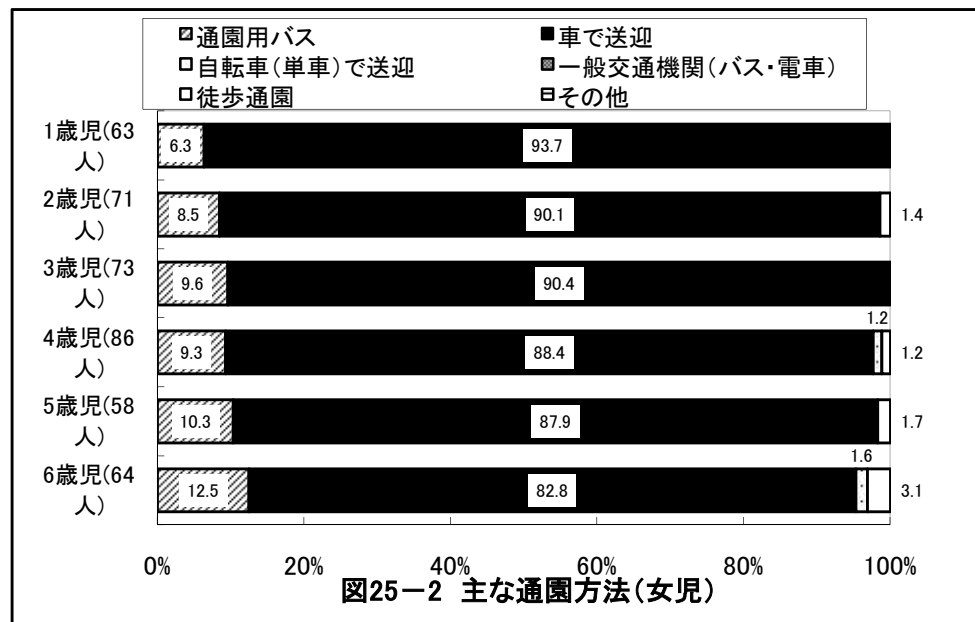

京都府舞鶴市 保育所(園)