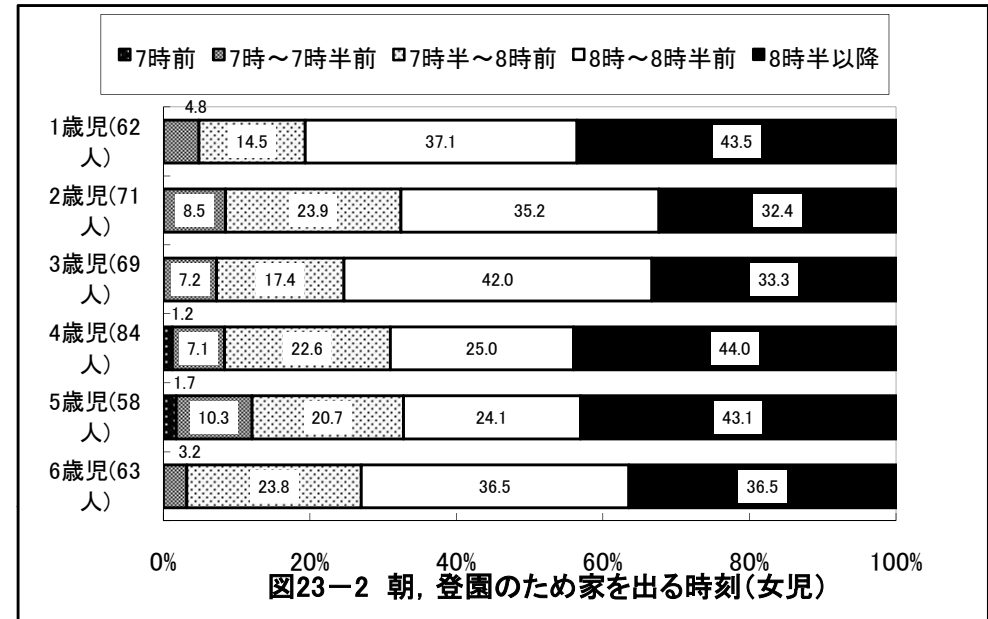

京都府舞鶴市 保育所(園)