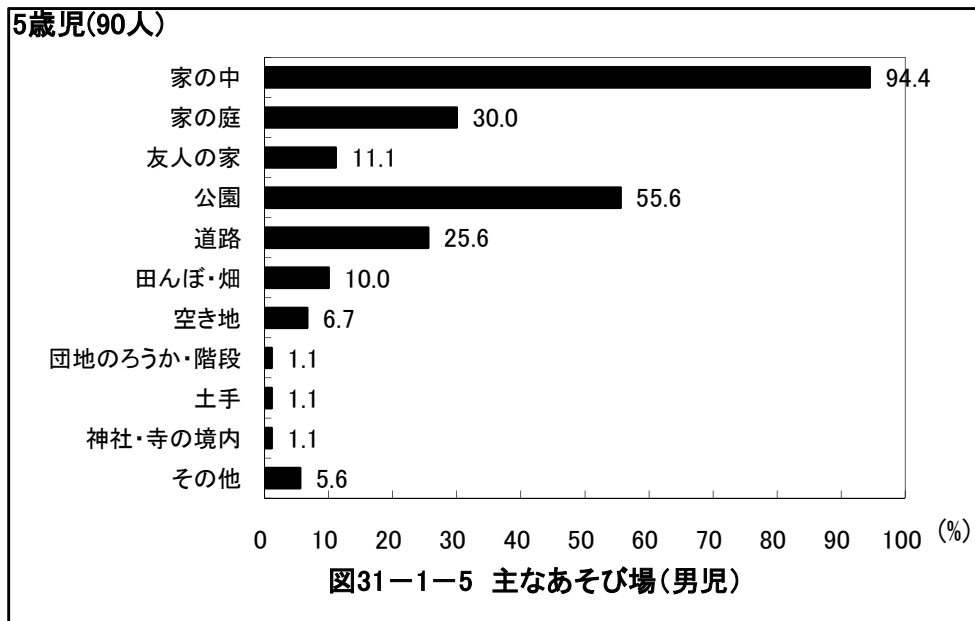

6歳児(65人)

6歳児(64人)

京都府舞鶴市 保育所(園)

京都府舞鶴市 保育所(園)

京都府舞鶴市 保育所(園)

京都府舞鶴市 保育所(園)

京都府舞鶴市 保育所(園)

京都府舞鶴市 保育所(園)