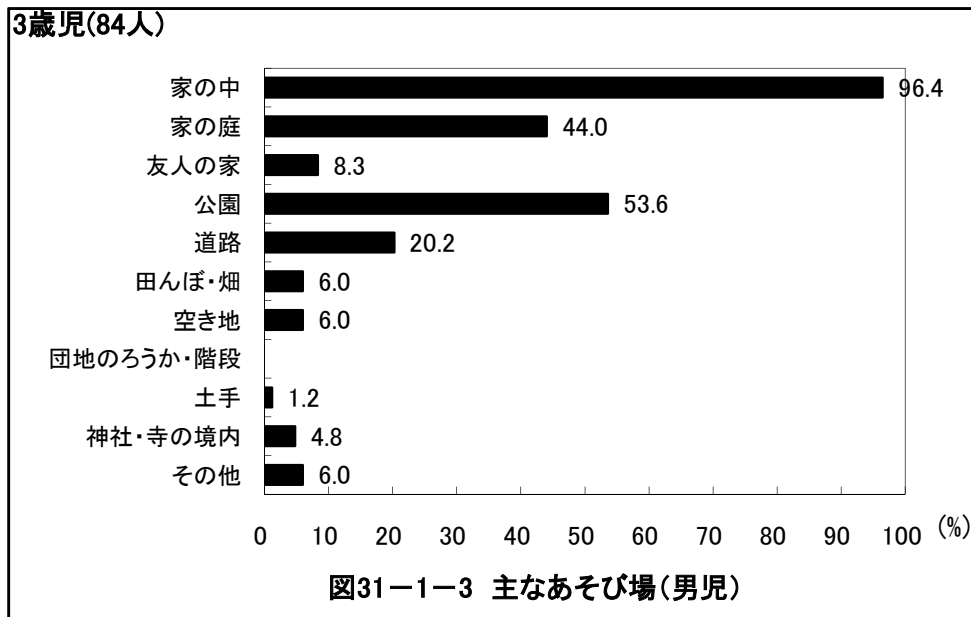

6歳児(65人)

6歳児(64人)

京都府舞鶴市 保育所(園)

京都府舞鶴市 保育所(園)

京都府舞鶴市 保育所(園)

京都府舞鶴市 保育所(園)

京都府舞鶴市 保育所(園)

京都府舞鶴市 保育所(園)