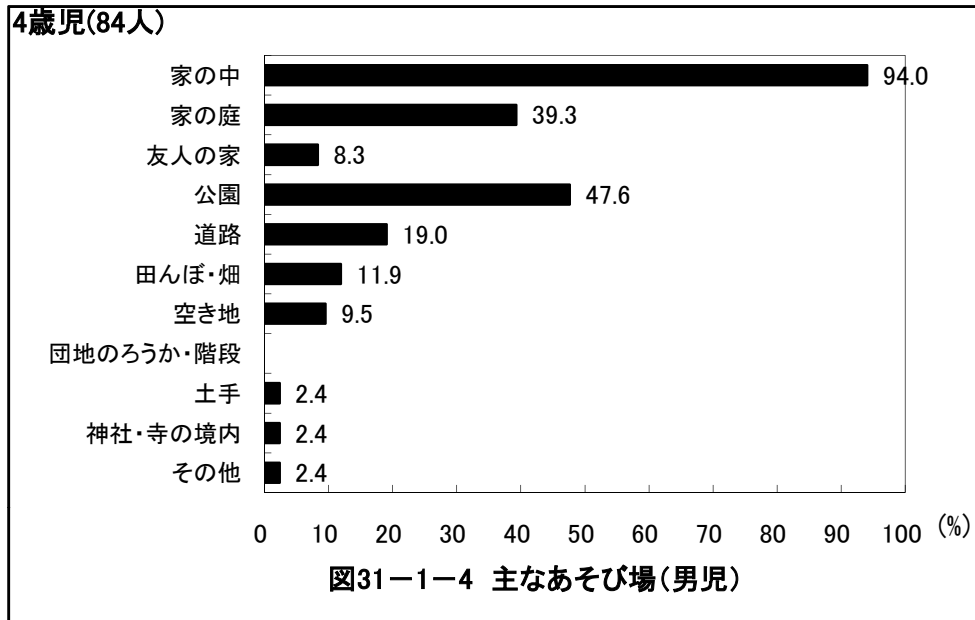

6歳児(65人)

6歳児(64人)

京都府舞鶴市 保育所(園)

京都府舞鶴市 保育所(園)

京都府舞鶴市 保育所(園)

京都府舞鶴市 保育所(園)

京都府舞鶴市 保育所(園)

京都府舞鶴市 保育所(園)