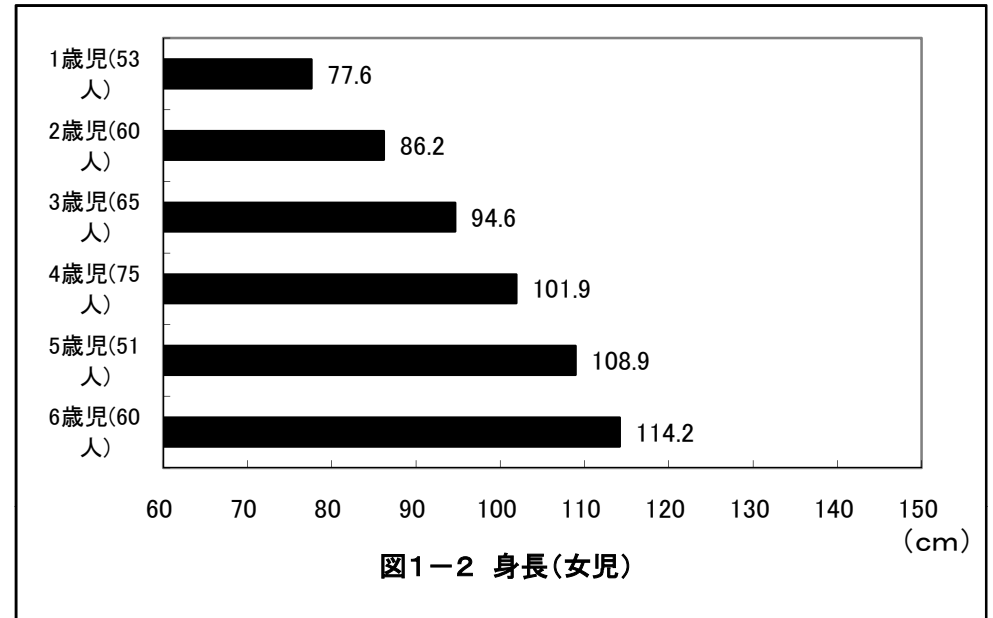

京都府舞鶴市 保育所(園)