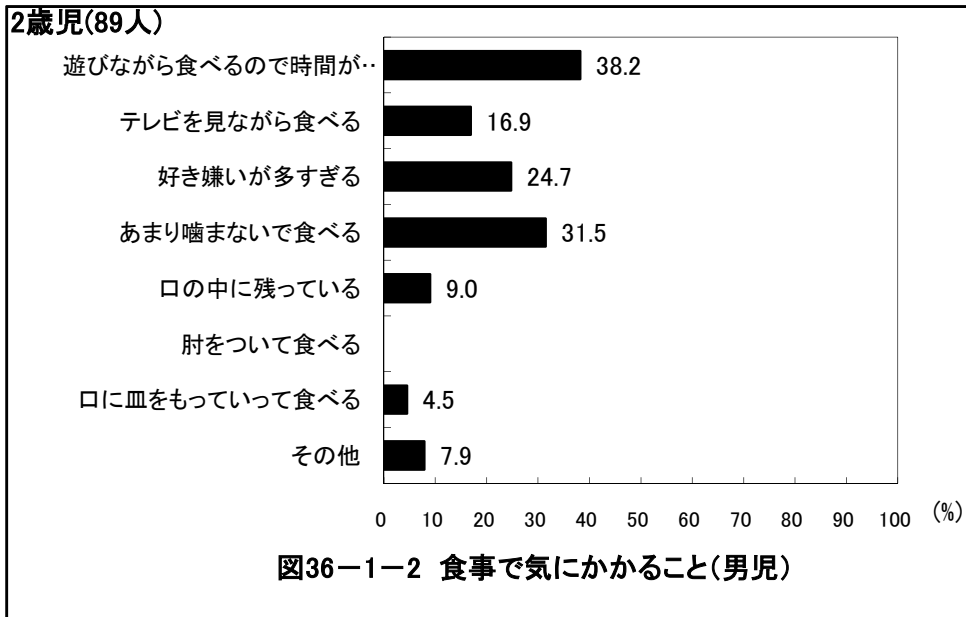

京都府舞鶴市 保育所(園)