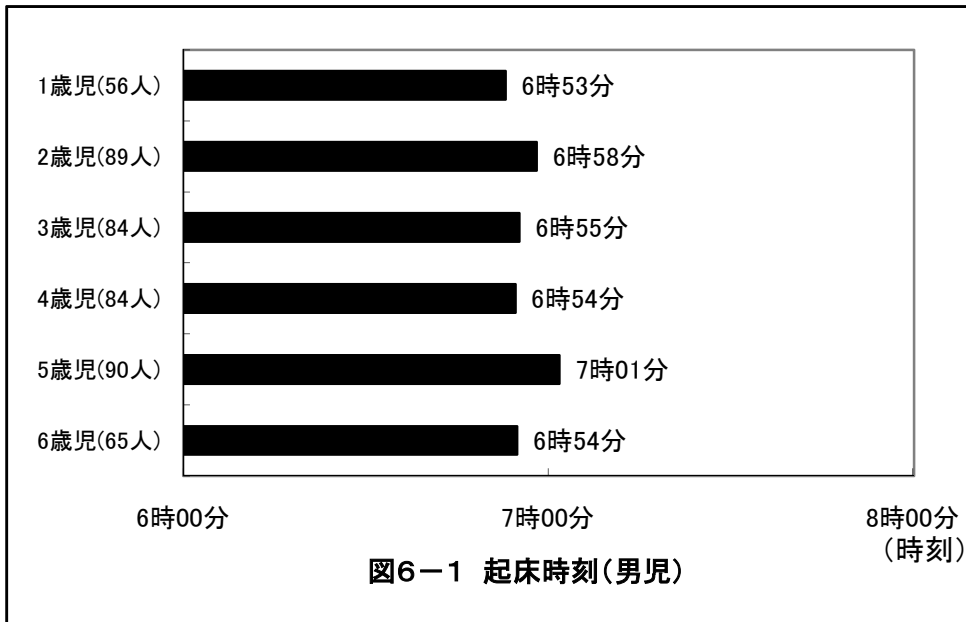

京都府舞鶴市 保育所(園)