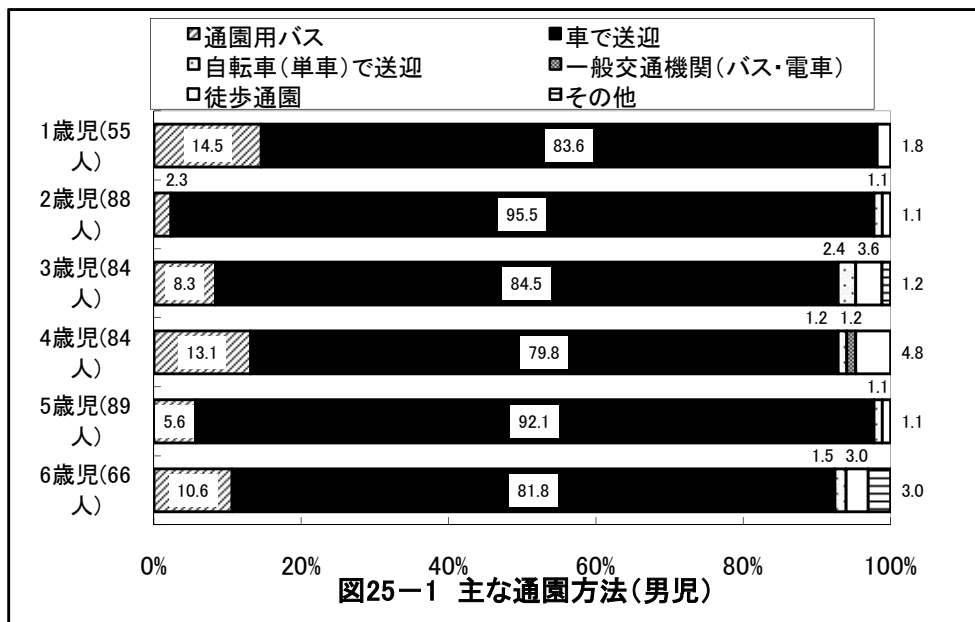

京都府舞鶴市 保育所(園)