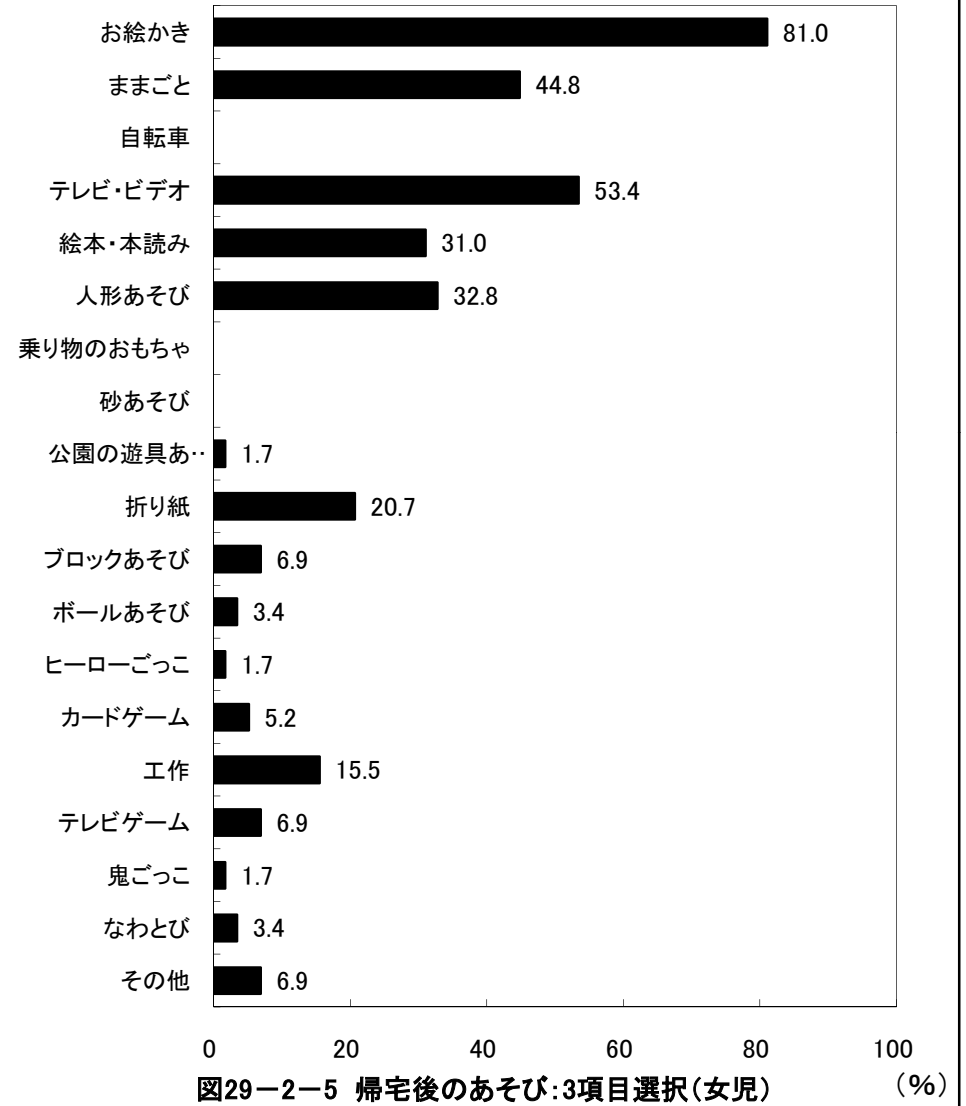

図29-2-1 帰宅後のあそび:3項目選択(女児)

京都府舞鶴市 保育所(園)

2歳児(89人)

図29-1-2 帰宅後のあそび:3項目選択(男児)

2歳児(71人)

図29-2-2 帰宅後のあそび:3項目選択(女児)

京都府舞鶴市 保育所(園)

3歳児(84人)

3歳児(73人)

京都府舞鶴市 保育所(園)

4歳児(84人)

4歳児(86人)

京都府舞鶴市 保育所(園)

5歳児(90人)

5歳児(58人)

京都府舞鶴市 保育所(園)