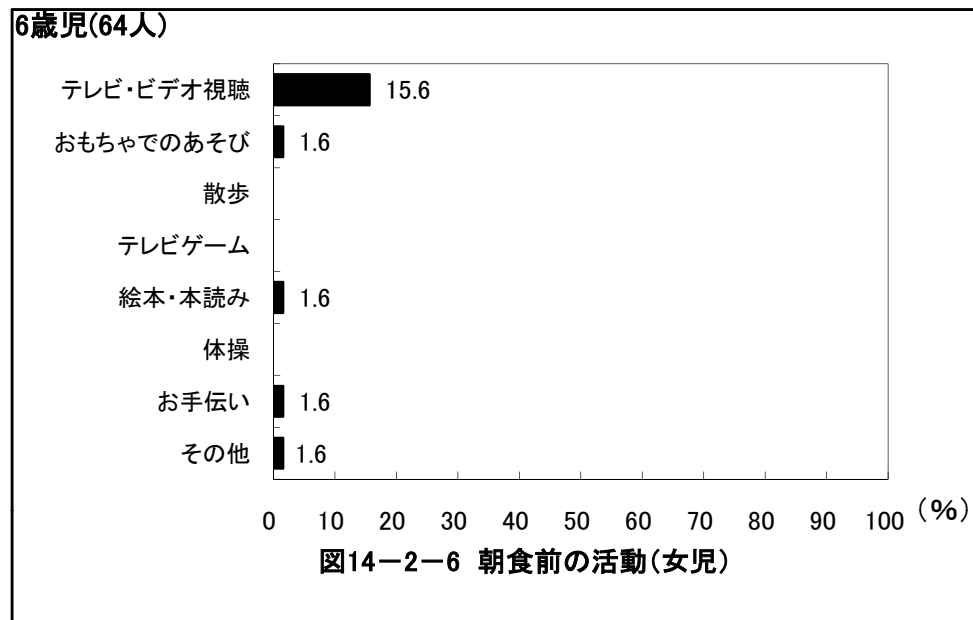

京都府舞鶴市 保育所(園)