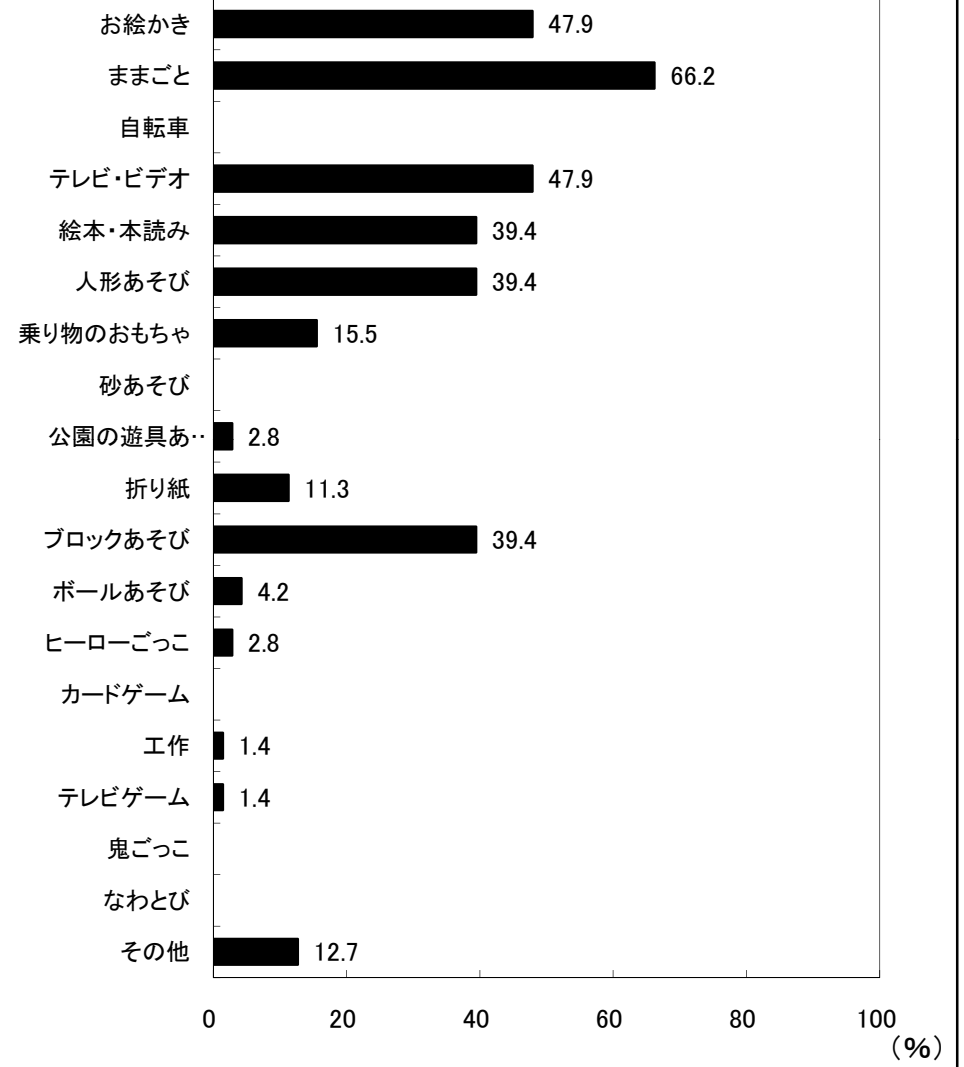

図29-2-1 帰宅後のあそび:3項目選択(女児)

京都府舞鶴市 保育所(園)

2歳児(89人)

図29-1-2 帰宅後のあそび:3項目選択(男児)

2歳児(71人)

図29-2-2 帰宅後のあそび:3項目選択(女児)

京都府舞鶴市 保育所(園)

3歳児(84人)