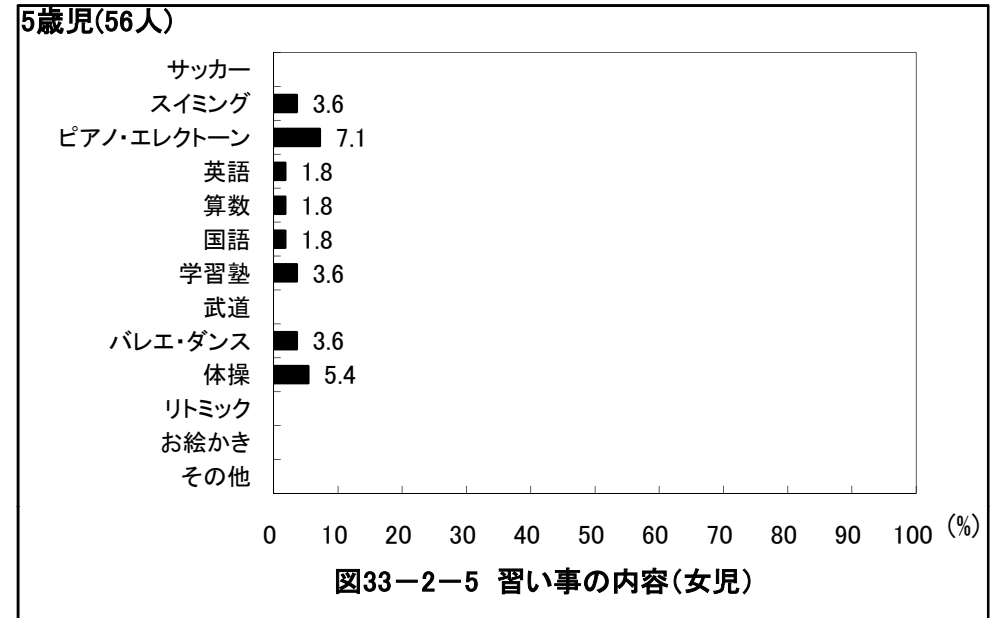

京都府舞鶴市 保育所(園)