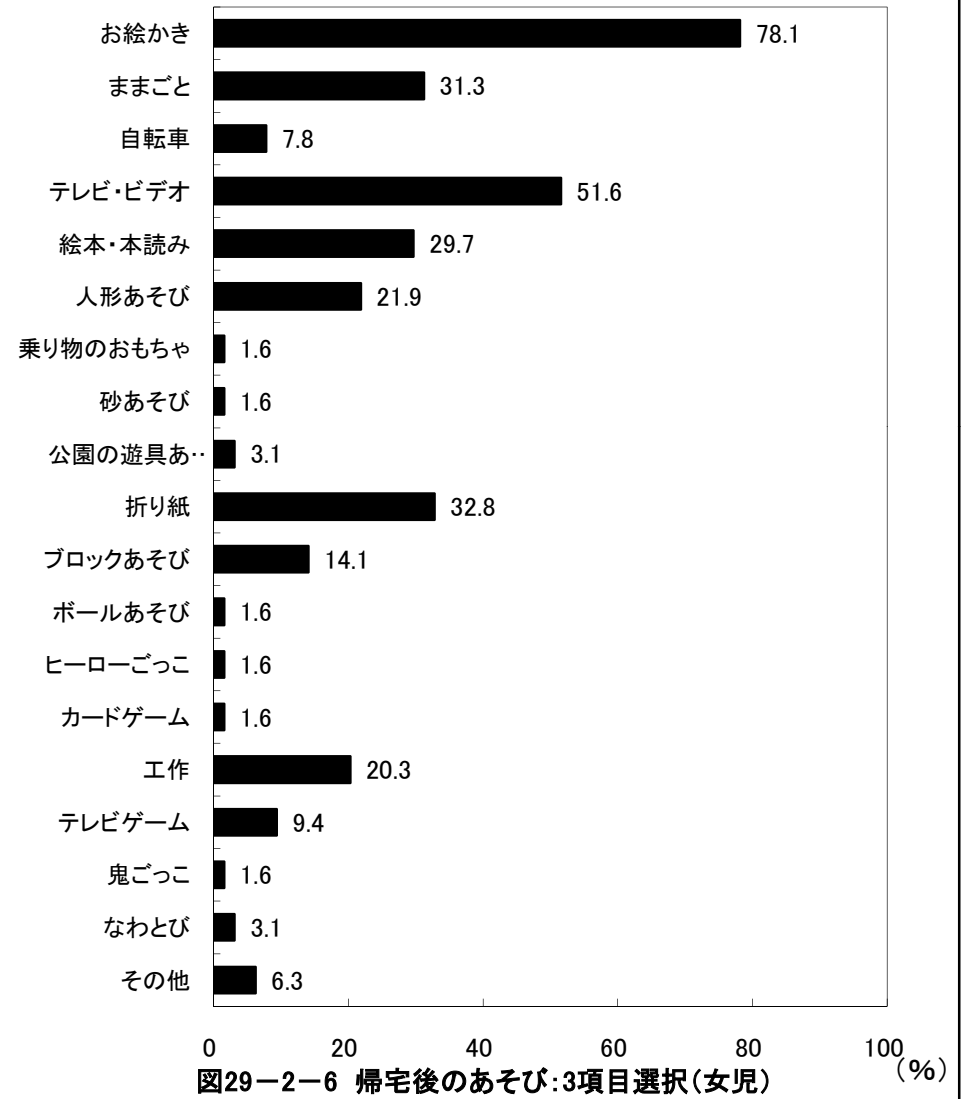

図29-2-1 帰宅後のあそび:3項目選択(女児)

京都府舞鶴市 保育所(園)

2歳児(89人)

図29-1-2 帰宅後のあそび:3項目選択(男児)

2歳児(71人)

図29-2-2 帰宅後のあそび:3項目選択(女児)

京都府舞鶴市 保育所(園)

3歳児(84人)

3歳児(73人)

京都府舞鶴市 保育所(園)

4歳児(84人)

4歳児(86人)

京都府舞鶴市 保育所(園)

5歳児(90人)

5歳児(58人)

京都府舞鶴市 保育所(園)

6歳児(65人)

6歳児(64人)

京都府舞鶴市 保育所(園)

京都府舞鶴市 保育所(園)

京都府舞鶴市 保育所(園)

京都府舞鶴市 保育所(園)

京都府舞鶴市 保育所(園)

京都府舞鶴市 保育所(園)