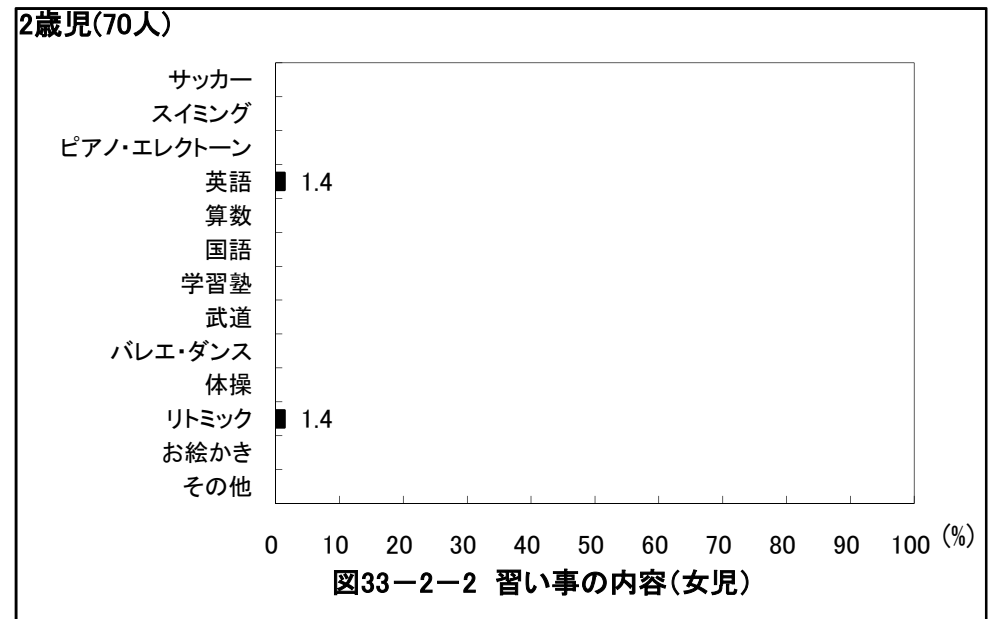

6歳児(65人)

6歳児(64人)

京都府舞鶴市 保育所(園)

京都府舞鶴市 保育所(園)

京都府舞鶴市 保育所(園)

京都府舞鶴市 保育所(園)

京都府舞鶴市 保育所(園)

京都府舞鶴市 保育所(園)