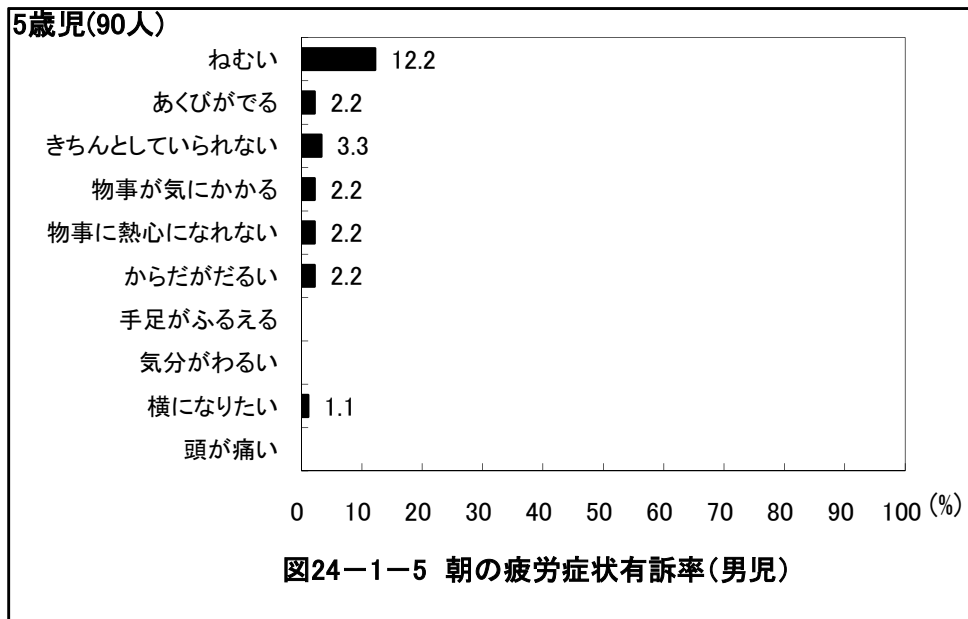

京都府舞鶴市 保育所(園)