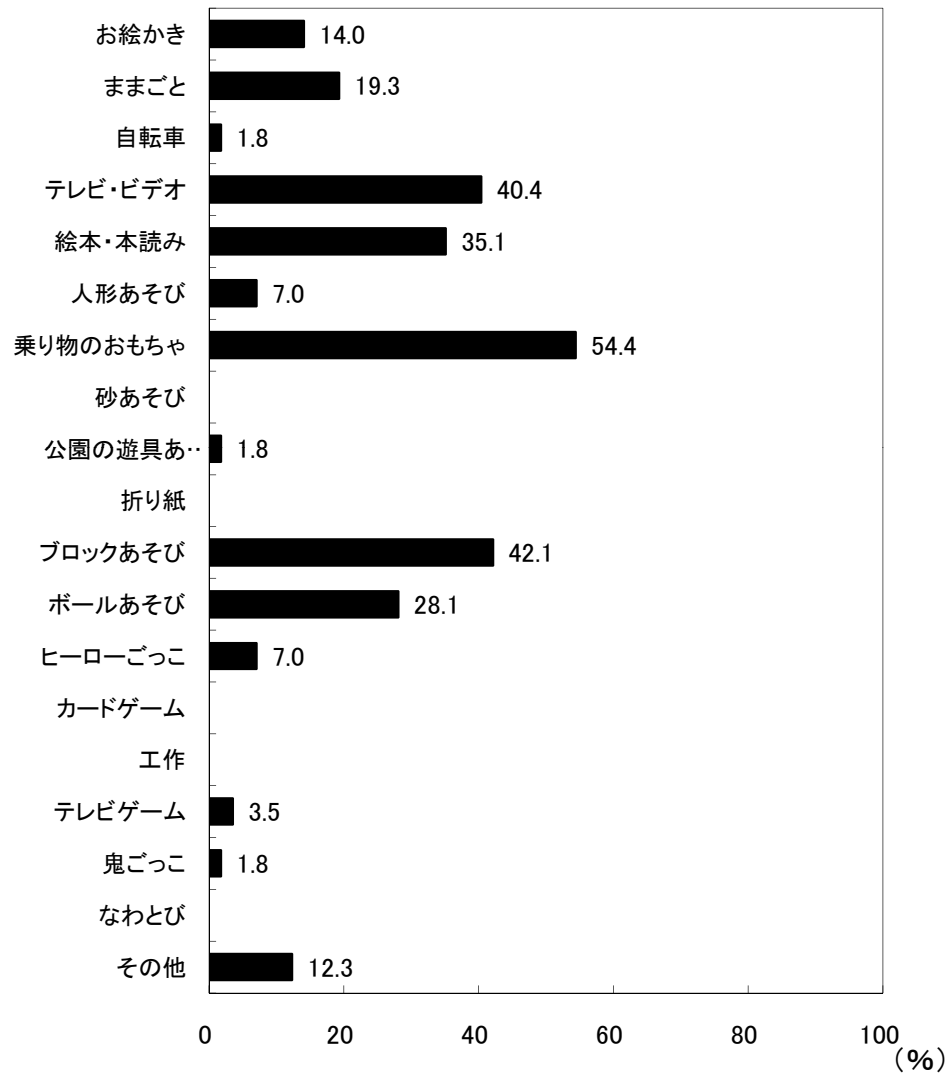

京都府舞鶴市 保育所(園)

京都府舞鶴市 保育所(園)

京都府舞鶴市 保育所(園)

京都府舞鶴市 保育所(園)

京都府舞鶴市 保育所(園)

1歳児(57人)

図29-1-1 帰宅後のあそび:3項目選択(男児)

1歳児(63人)

図29-2-1 帰宅後のあそび:3項目選択(女児)

京都府舞鶴市 保育所(園)

2歳児(89人)

図29-1-2 帰宅後のあそび:3項目選択(男児)

2歳児(71人)

図29-2-2 帰宅後のあそび:3項目選択(女児)

京都府舞鶴市 保育所(園)

3歳児(84人)