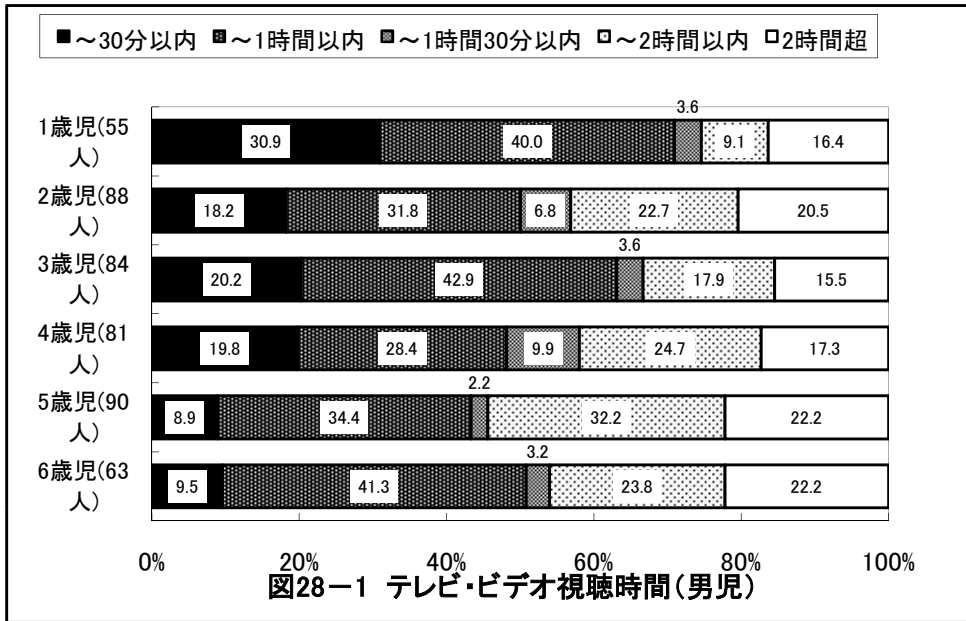

京都府舞鶴市 保育所(園)

京都府舞鶴市 保育所(園)

京都府舞鶴市 保育所(園)

京都府舞鶴市 保育所(園)

京都府舞鶴市 保育所(園)

1歳児(57人)

図29-1-1 帰宅後のあそび:3項目選択(男児)

1歳児(63人)

図29-2-1 帰宅後のあそび:3項目選択(女児)

京都府舞鶴市 保育所(園)

2歳児(89人)

図29-1-2 帰宅後のあそび:3項目選択(男児)

2歳児(71人)

図29-2-2 帰宅後のあそび:3項目選択(女児)

京都府舞鶴市 保育所(園)

3歳児(84人)