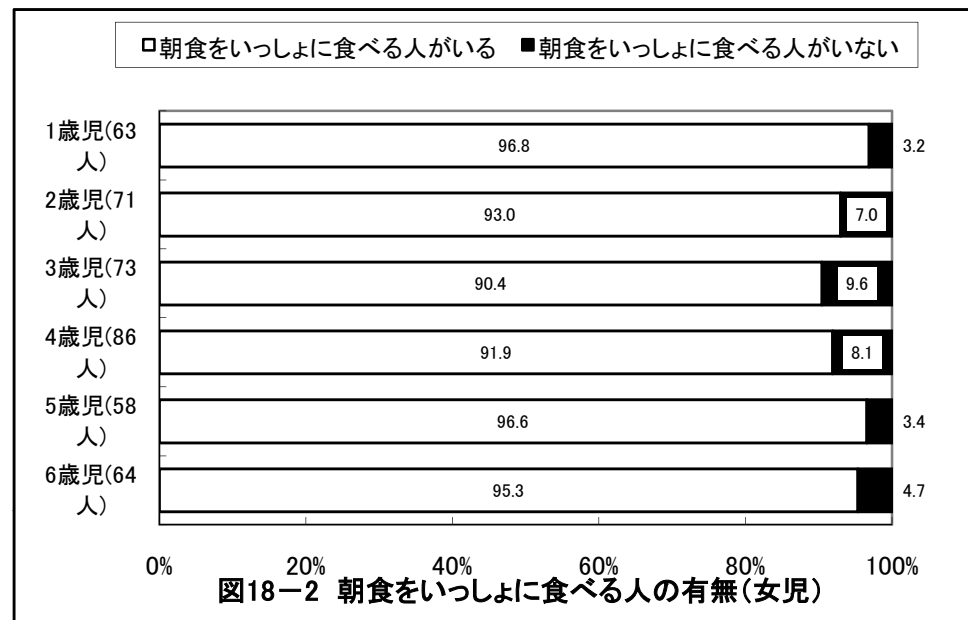

京都府舞鶴市 保育所(園)

京都府舞鶴市 保育所(園)

京都府舞鶴市 保育所(園)

京都府舞鶴市 保育所(園)

京都府舞鶴市 保育所(園)

京都府舞鶴市 保育所(園)

京都府舞鶴市 保育所(園)

京都府舞鶴市 保育所(園)