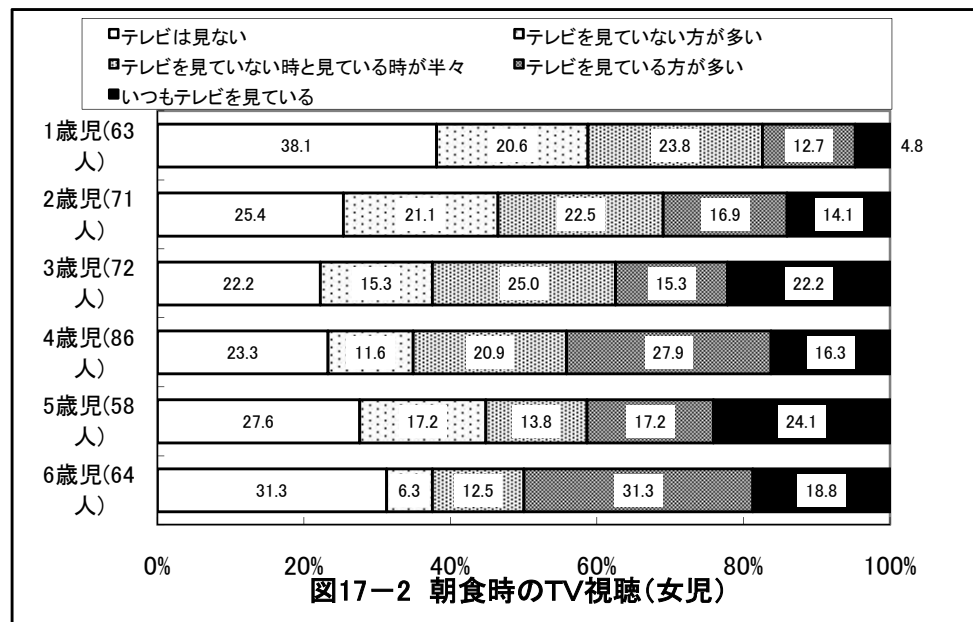

京都府舞鶴市 保育所(園)