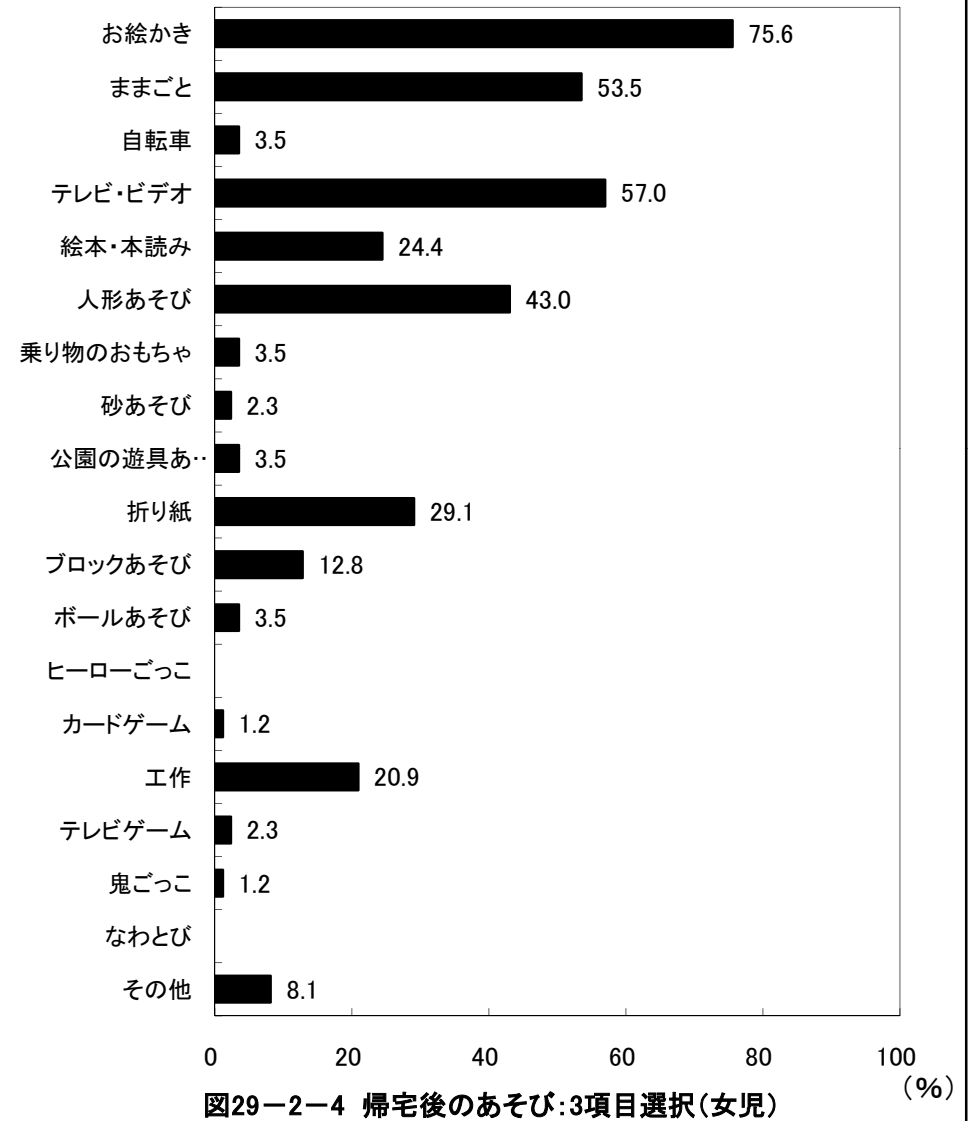

図29-2-1 帰宅後のあそび:3項目選択(女児)

京都府舞鶴市 保育所(園)

2歳児(89人)

図29-1-2 帰宅後のあそび:3項目選択(男児)

2歳児(71人)

図29-2-2 帰宅後のあそび:3項目選択(女児)

京都府舞鶴市 保育所(園)

3歳児(84人)

3歳児(73人)

京都府舞鶴市 保育所(園)

4歳児(84人)

4歳児(86人)

京都府舞鶴市 保育所(園)

5歳児(90人)

5歳児(58人)

京都府舞鶴市 保育所(園)