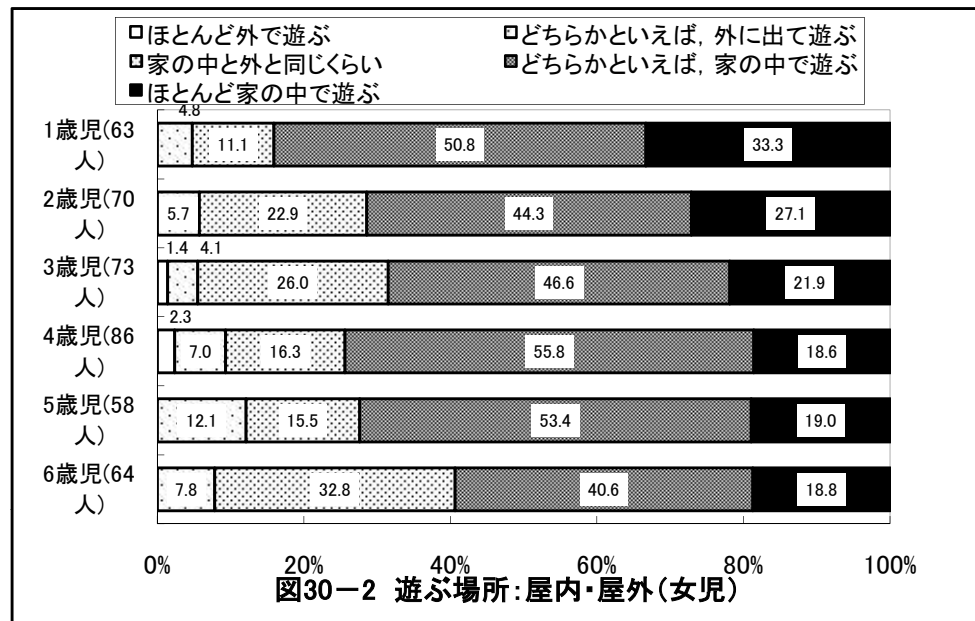

図29-2-1 帰宅後のあそび:3項目選択(女児)

京都府舞鶴市 保育所(園)

2歳児(89人)

図29-1-2 帰宅後のあそび:3項目選択(男児)

2歳児(71人)

図29-2-2 帰宅後のあそび:3項目選択(女児)

京都府舞鶴市 保育所(園)

3歳児(84人)

3歳児(73人)

京都府舞鶴市 保育所(園)

4歳児(84人)

4歳児(86人)

京都府舞鶴市 保育所(園)

5歳児(90人)

5歳児(58人)

京都府舞鶴市 保育所(園)

6歳児(65人)

6歳児(64人)

京都府舞鶴市 保育所(園)

京都府舞鶴市 保育所(園)

京都府舞鶴市 保育所(園)

京都府舞鶴市 保育所(園)

京都府舞鶴市 保育所(園)

京都府舞鶴市 保育所(園)