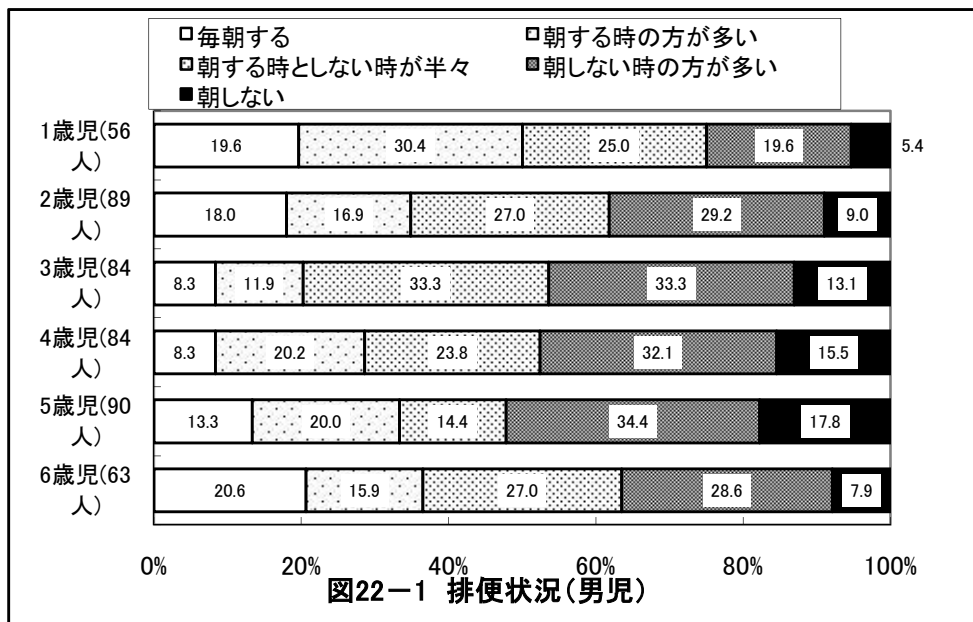

京都府舞鶴市 保育所(園)