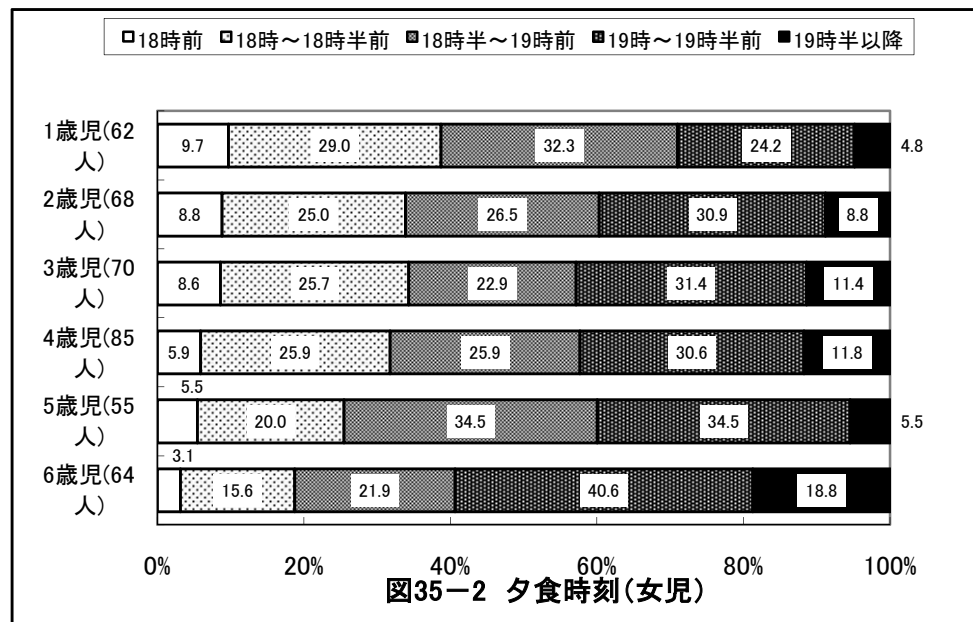

京都府舞鶴市 保育所(園)