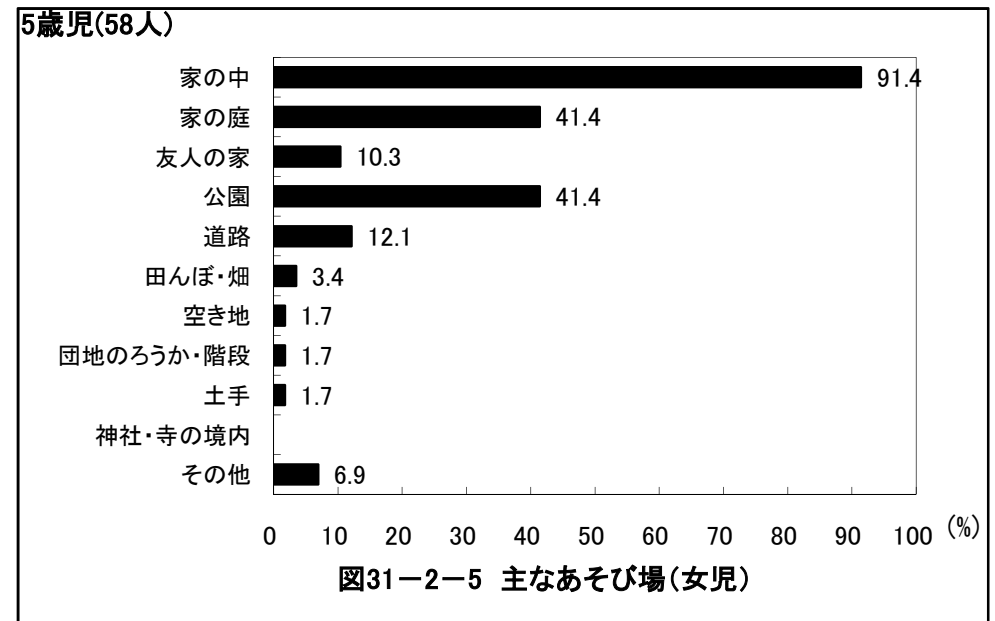

6歳児(65人)

6歳児(64人)

京都府舞鶴市 保育所(園)

京都府舞鶴市 保育所(園)

京都府舞鶴市 保育所(園)

京都府舞鶴市 保育所(園)

京都府舞鶴市 保育所(園)

京都府舞鶴市 保育所(園)