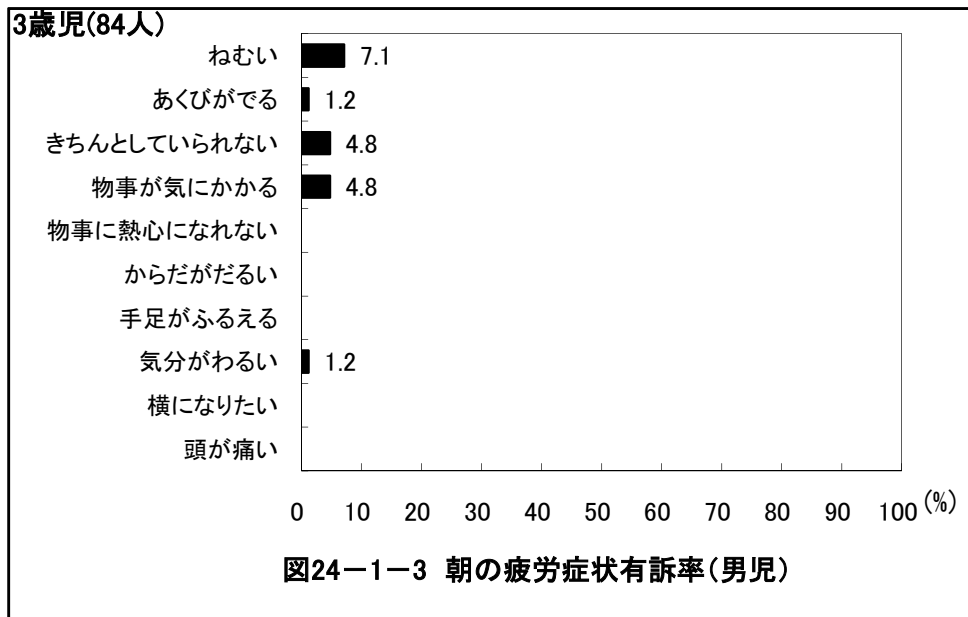

京都府舞鶴市 保育所(園)

京都府舞鶴市 保育所(園)

京都府舞鶴市 保育所(園)

京都府舞鶴市 保育所(園)

京都府舞鶴市 保育所(園)

京都府舞鶴市 保育所(園)

京都府舞鶴市 保育所(園)

京都府舞鶴市 保育所(園)