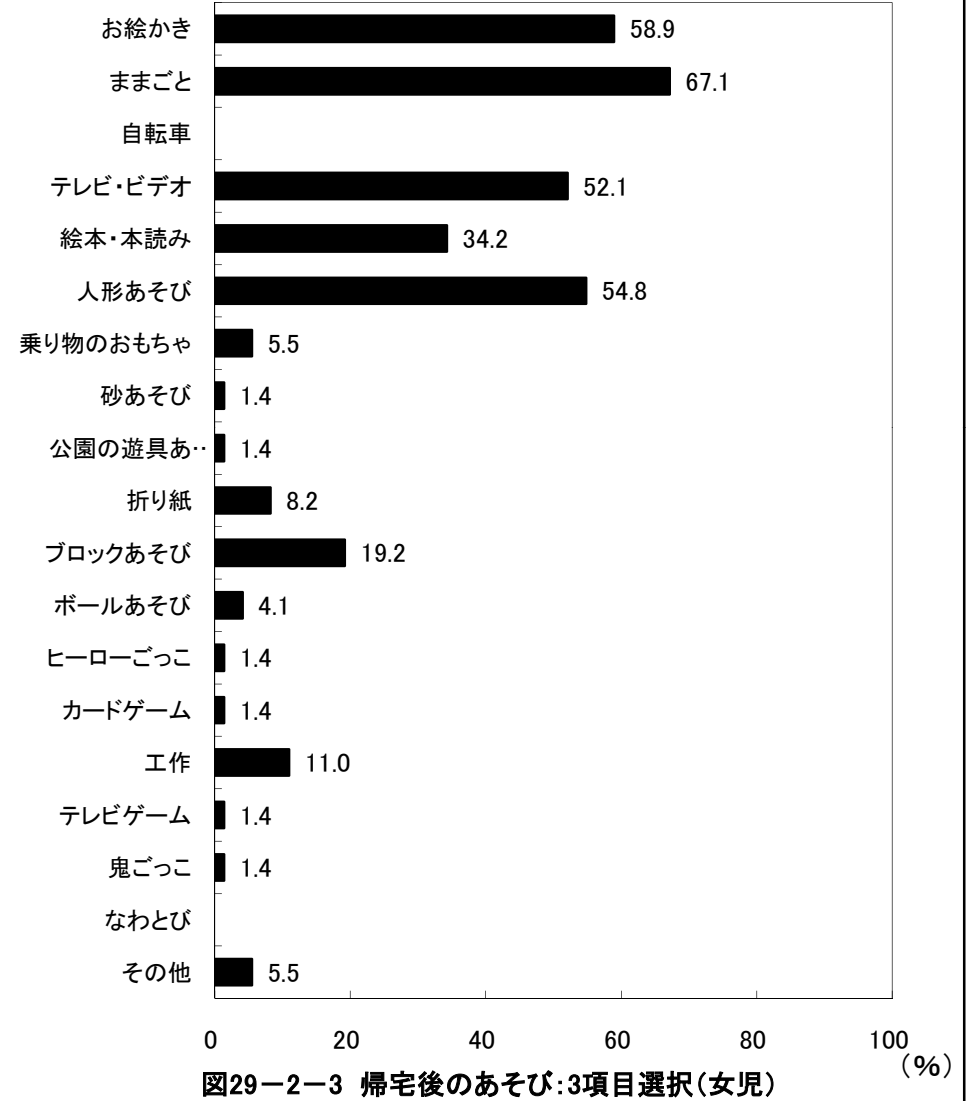

図29-2-2 帰宅後のあそび:3項目選択(女児)

3歳児(73人)