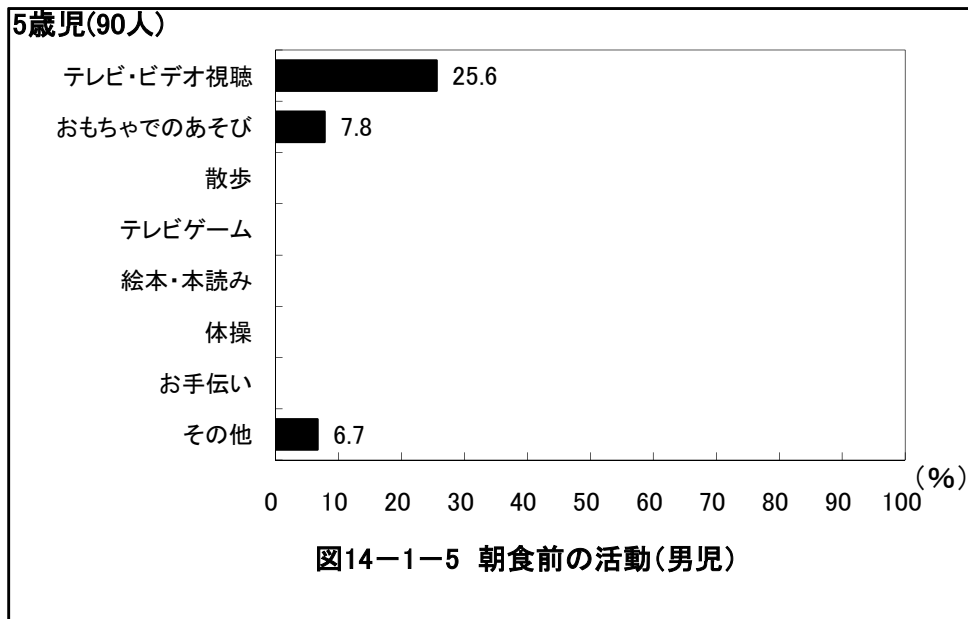

京都府舞鶴市 保育所(園)