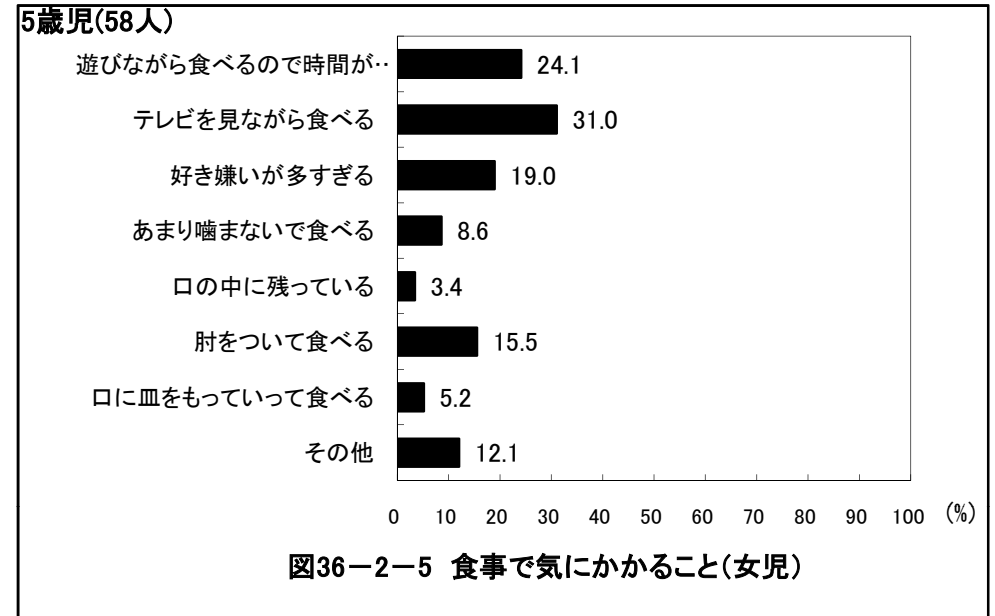

京都府舞鶴市 保育所(園)

京都府舞鶴市 保育所(園)

京都府舞鶴市 保育所(園)

京都府舞鶴市 保育所(園)

京都府舞鶴市 保育所(園)

京都府舞鶴市 保育所(園)

京都府舞鶴市 保育所(園)

1歳児(57人)

図38-1-1 夜10時以降の活動(男児)

1歳児(63人)

図38-2-1 夜10時以降の活動(女児)

京都府舞鶴市 保育所(園)

2歳児(89人)

図38-1-2 夜10時以降の活動(男児)

2歳児(71人)

図38-2-2 夜10時以降の活動(女児)