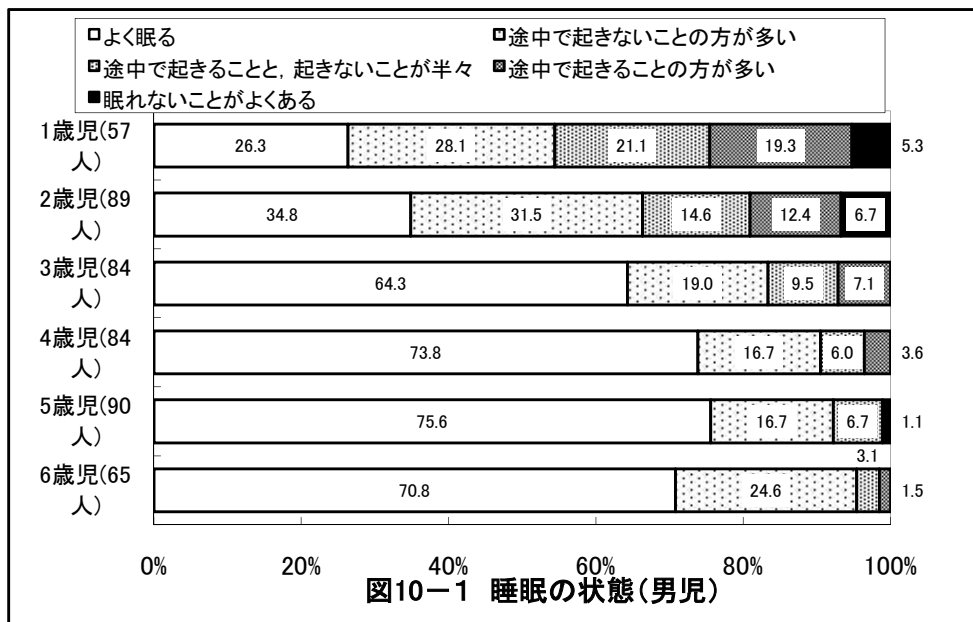

表1-2 生活活動の時間・内容および人数(女児)

対象 項目	1歳児(63人)		2歳児(71人)		3歳児(73人)		4歳児(86人)		5歳児(58人)		6歳児(64人)	
	平均値	標準偏差	平均値	標準偏差	平均値	標準偏差	平均値	標準偏差	平均値	標準偏差	平均値	標準偏差
就寝時刻	21時11分	43分	21時18分	36分	21時23分	34分	21時23分	38分	21時06分	36分	21時23分	31分
睡眠時間	9時間48分	38分	9時間38分	35分	9時間41分	36分	9時間39分	33分	9時間46分	33分	9時間35分	34分
起床時刻	7時00分	36分	6時57分	29分	7時05分	29分	7時02分	35分	6時53分	31分	6時58分	29分
朝食時刻	7時20分	34分	7時18分	27分	7時24分	29分	7時24分	37分	7時14分	34分	7時22分	29分
排便時刻	11時14分	314分	14時20分	366分	15時59分	299分	13時30分	331分	12時12分	317分	13時02分	333分
登園時刻	8時18分	31分	8時08分	32分	8時11分	29分	8時15分	35分	8時13分	34分	8時13分	31分
通園時間	9分	8分	12分	13分	13分	13分	10分	9分	11分	13分	10分	7分
あそび時間	2時間22分	91分	2時間4分	66分	2時間46分	103分	2時間19分	70分	2時間13分	69分	2時間4分	73分
うち、外あそび時間	14分	25分	9分	22分	19分	46分	12分	21分	11分	16分	19分	34分
うち、TV・ビデオ視聴時間	1時間3分	53分	1時間17分	60分	1時間39分	57分	1時間30分	61分	1時間45分	68分	1時間30分	47分
遊ぶ人数(人)	1.9	0.7	2.3	0.9	1.9	0.7	2.0	0.7	2.1	0.9	2.3	0.7
夕食時刻	18時29分	36分	18時33分	36分	18時34分	38分	18時36分	33分	18時35分	28分	18時46分	35分

京都府舞鶴市 保育所(園)

京都府舞鶴市 保育所(園)

京都府舞鶴市 保育所(園)

京都府舞鶴市 保育所(園)

京都府舞鶴市 保育所(園)

京都府舞鶴市 保育所(園)

京都府舞鶴市 保育所(園)

京都府舞鶴市 保育所(園)