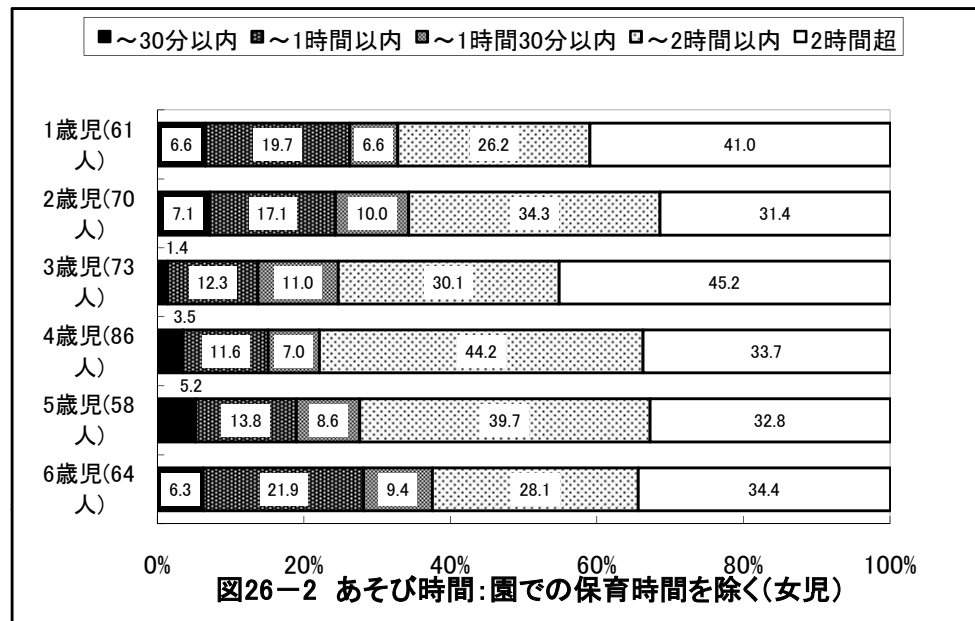

京都府舞鶴市 保育所(園)