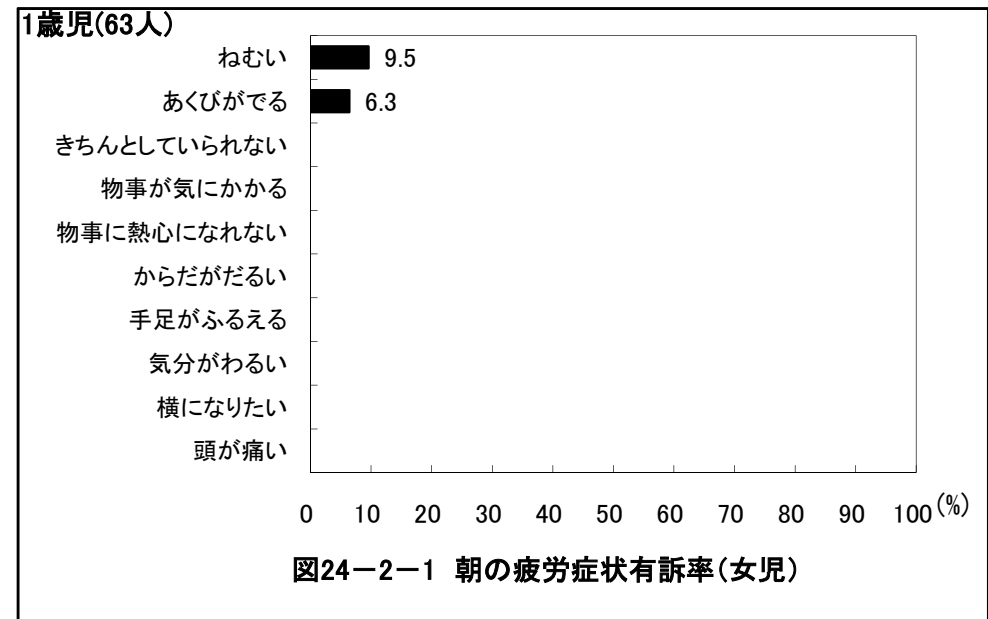

京都府舞鶴市 保育所(園)

京都府舞鶴市 保育所(園)

京都府舞鶴市 保育所(園)

京都府舞鶴市 保育所(園)

京都府舞鶴市 保育所(園)

京都府舞鶴市 保育所(園)

京都府舞鶴市 保育所(園)

京都府舞鶴市 保育所(園)