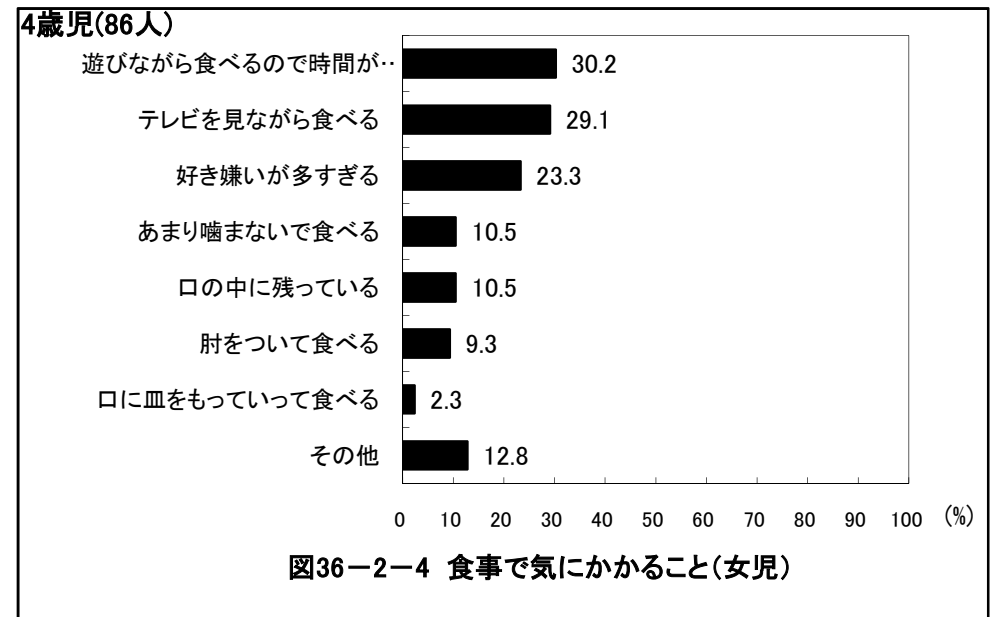

京都府舞鶴市 保育所(園)

京都府舞鶴市 保育所(園)

京都府舞鶴市 保育所(園)

京都府舞鶴市 保育所(園)

京都府舞鶴市 保育所(園)

京都府舞鶴市 保育所(園)

京都府舞鶴市 保育所(園)

1歳児(57人)