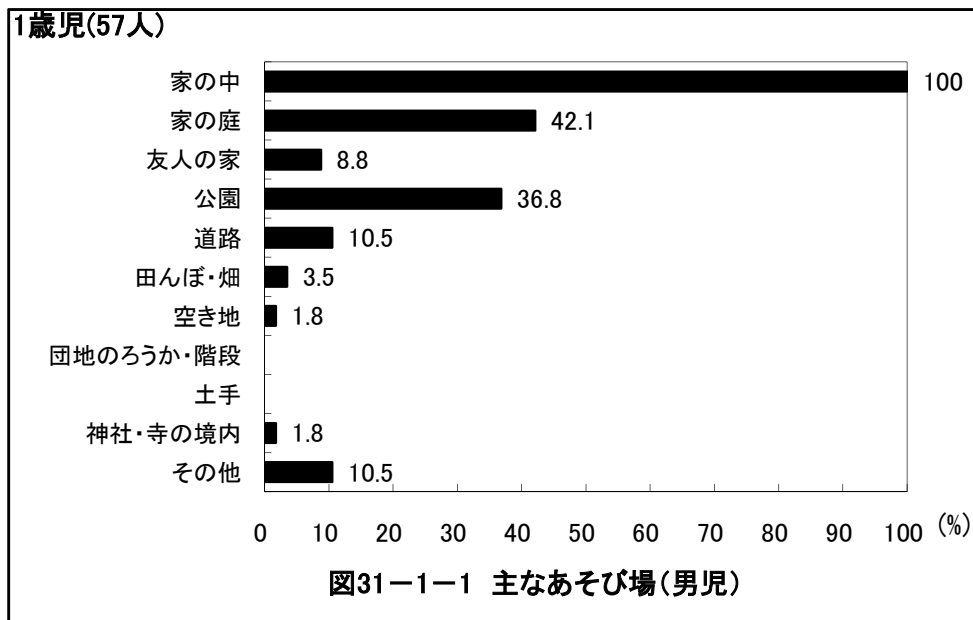

図29-2-1 帰宅後のあそび:3項目選択(女児)

京都府舞鶴市 保育所(園)

2歳児(89人)

図29-1-2 帰宅後のあそび:3項目選択(男児)

2歳児(71人)

図29-2-2 帰宅後のあそび:3項目選択(女児)

京都府舞鶴市 保育所(園)

3歳児(84人)

3歳児(73人)

京都府舞鶴市 保育所(園)

4歳児(84人)

4歳児(86人)

京都府舞鶴市 保育所(園)

5歳児(90人)

5歳児(58人)

京都府舞鶴市 保育所(園)

6歳児(65人)

6歳児(64人)

京都府舞鶴市 保育所(園)

京都府舞鶴市 保育所(園)

京都府舞鶴市 保育所(園)

京都府舞鶴市 保育所(園)

京都府舞鶴市 保育所(園)

京都府舞鶴市 保育所(園)