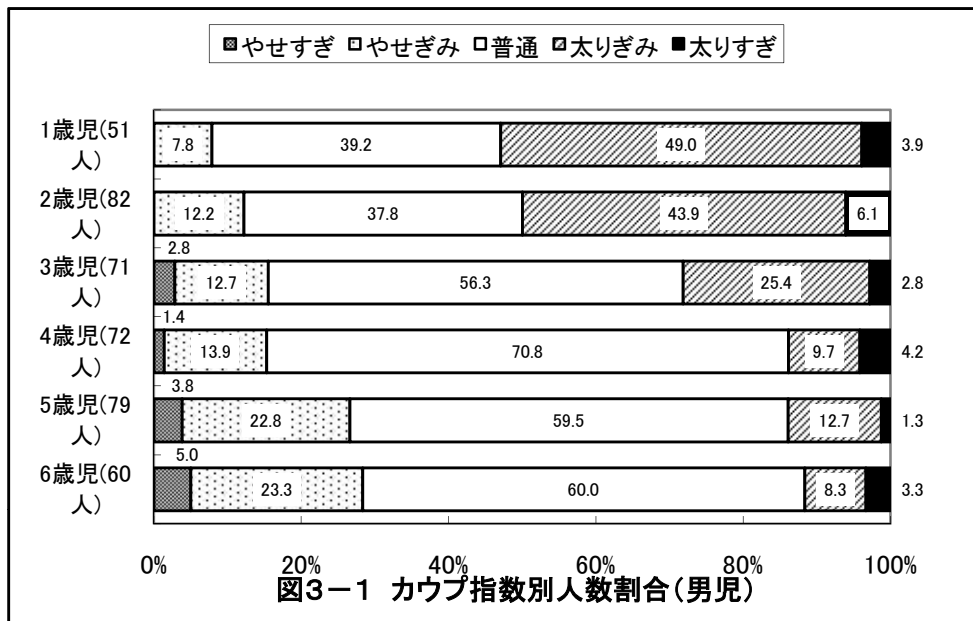

京都府舞鶴市 保育所(園)