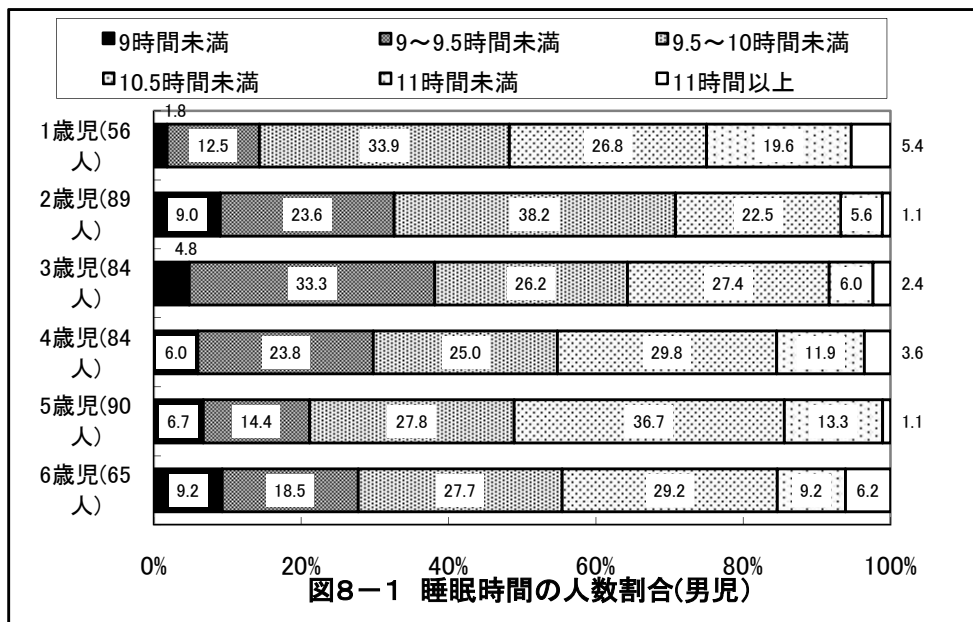

表1-2 生活活動の時間・内容および人数(女児)

対象 項目	1歳児(63人)		2歳児(71人)		3歳児(73人)		4歳児(86人)		5歳児(58人)		6歳児(64人)	
	平均値	標準偏差	平均値	標準偏差	平均値	標準偏差	平均値	標準偏差	平均値	標準偏差	平均値	標準偏差
就寝時刻	21時11分	43分	21時18分	36分	21時23分	34分	21時23分	38分	21時06分	36分	21時23分	31分
睡眠時間	9時間48分	38分	9時間38分	35分	9時間41分	36分	9時間39分	33分	9時間46分	33分	9時間35分	34分
起床時刻	7時00分	36分	6時57分	29分	7時05分	29分	7時02分	35分	6時53分	31分	6時58分	29分
朝食時刻	7時20分	34分	7時18分	27分	7時24分	29分	7時24分	37分	7時14分	34分	7時22分	29分
排便時刻	11時14分	314分	14時20分	366分	15時59分	299分	13時30分	331分	12時12分	317分	13時02分	333分
登園時刻	8時18分	31分	8時08分	32分	8時11分	29分	8時15分	35分	8時13分	34分	8時13分	31分
通園時間	9分	8分	12分	13分	13分	13分	10分	9分	11分	13分	10分	7分
あそび時間	2時間22分	91分	2時間4分	66分	2時間46分	103分	2時間19分	70分	2時間13分	69分	2時間4分	73分
うち、外あそび時間	14分	25分	9分	22分	19分	46分	12分	21分	11分	16分	19分	34分
うち、TV・ビデオ視聴時間	1時間3分	53分	1時間17分	60分	1時間39分	57分	1時間30分	61分	1時間45分	68分	1時間30分	47分
遊ぶ人数(人)	1.9	0.7	2.3	0.9	1.9	0.7	2.0	0.7	2.1	0.9	2.3	0.7
夕食時刻	18時29分	36分	18時33分	36分	18時34分	38分	18時36分	33分	18時35分	28分	18時46分	35分

京都府舞鶴市 保育所(園)

京都府舞鶴市 保育所(園)

京都府舞鶴市 保育所(園)

京都府舞鶴市 保育所(園)

京都府舞鶴市 保育所(園)

京都府舞鶴市 保育所(園)

京都府舞鶴市 保育所(園)

京都府舞鶴市 保育所(園)

2歳児(89人)

図14-1-2 朝食前の活動(男児)

2歳児(71人)

図14-2-2 朝食前の活動(女児)

3歳児(84人)

図14-1-3 朝食前の活動(男児)

3歳児(73人)

図14-2-3 朝食前の活動(女児)