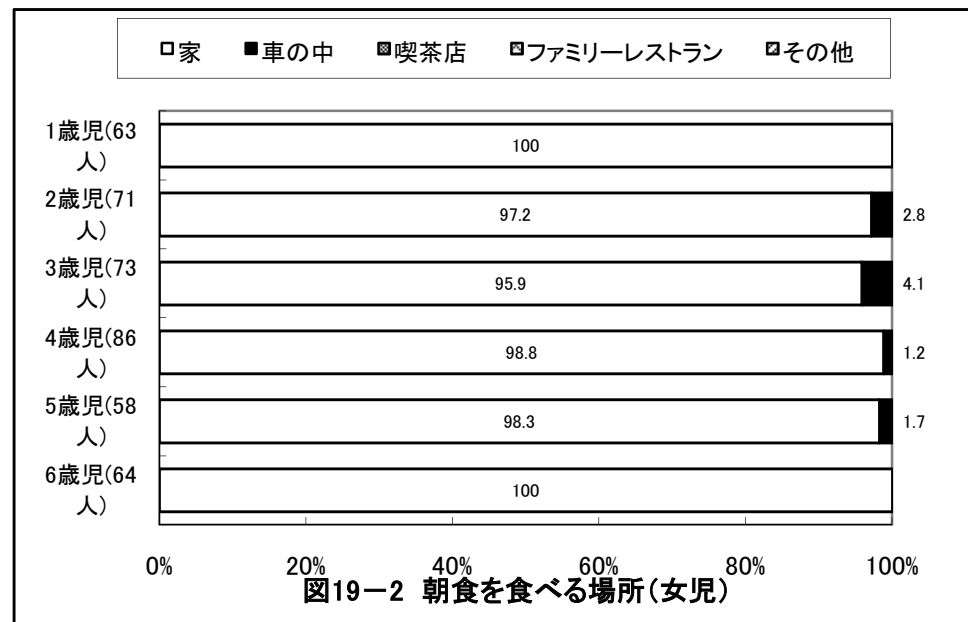

京都府舞鶴市 保育所(園)

京都府舞鶴市 保育所(園)

京都府舞鶴市 保育所(園)

京都府舞鶴市 保育所(園)

京都府舞鶴市 保育所(園)

京都府舞鶴市 保育所(園)

京都府舞鶴市 保育所(園)

京都府舞鶴市 保育所(園)