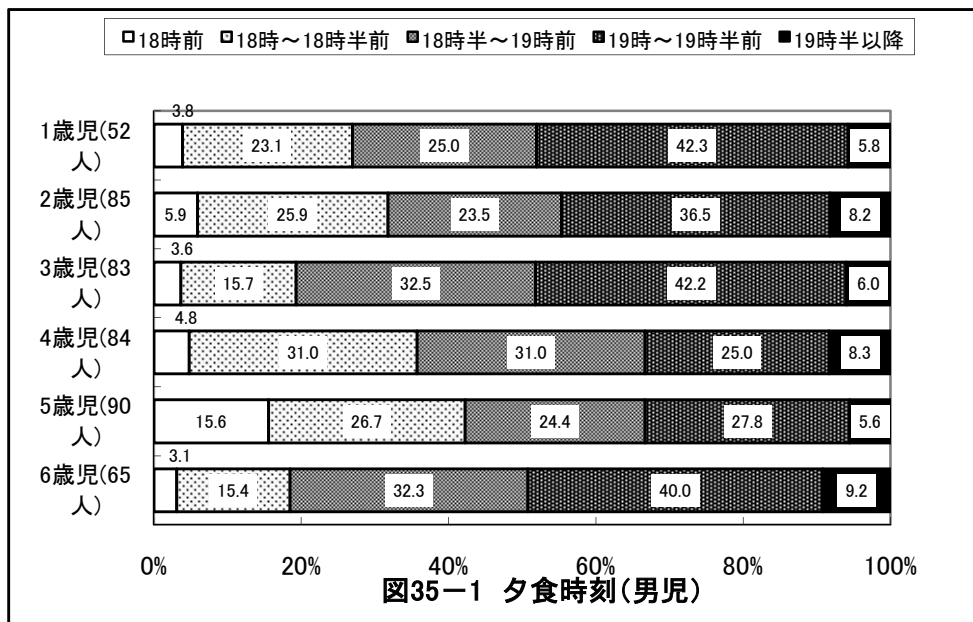

京都府舞鶴市 保育所(園)