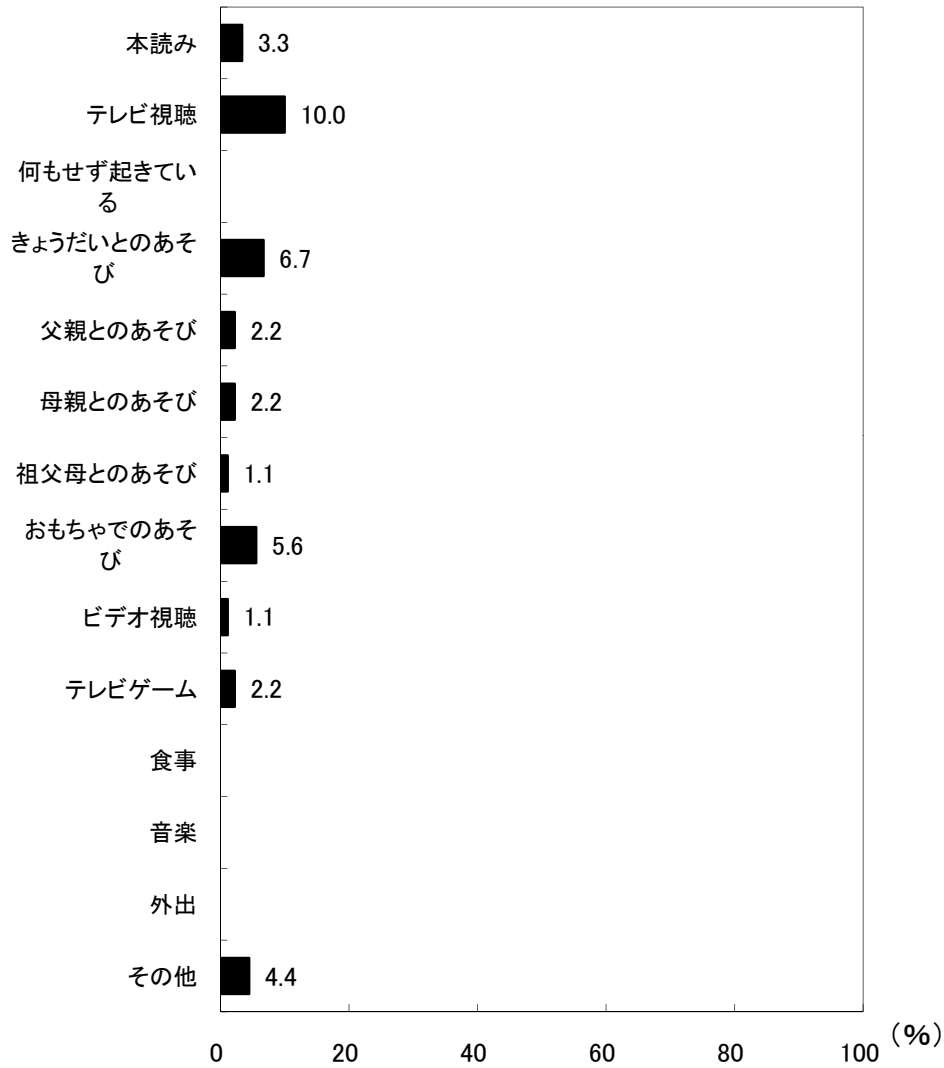

4歳児(86人)

図38-2-4 夜10時以降の活動(女児)

京都府舞鶴市 保育所(園)

5歳児(90人)

図38-1-5 夜10時以降の活動(男児)

5歳児(58人)

図38-2-5 夜10時以降の活動(女児)

京都府舞鶴市 保育所(園)