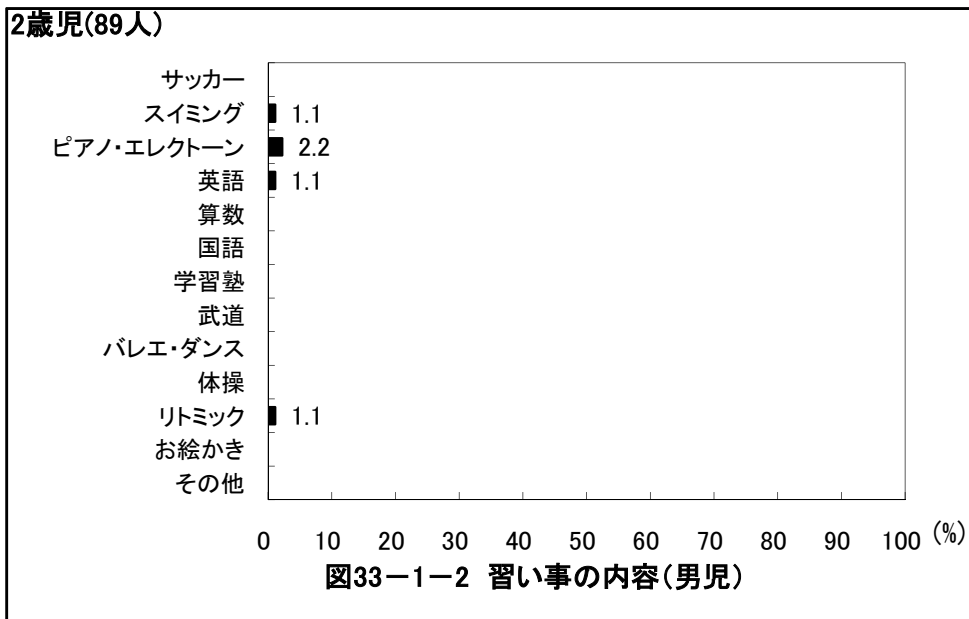

6歳児(65人)

6歳児(64人)

京都府舞鶴市 保育所(園)

京都府舞鶴市 保育所(園)

京都府舞鶴市 保育所(園)

京都府舞鶴市 保育所(園)

京都府舞鶴市 保育所(園)

京都府舞鶴市 保育所(園)