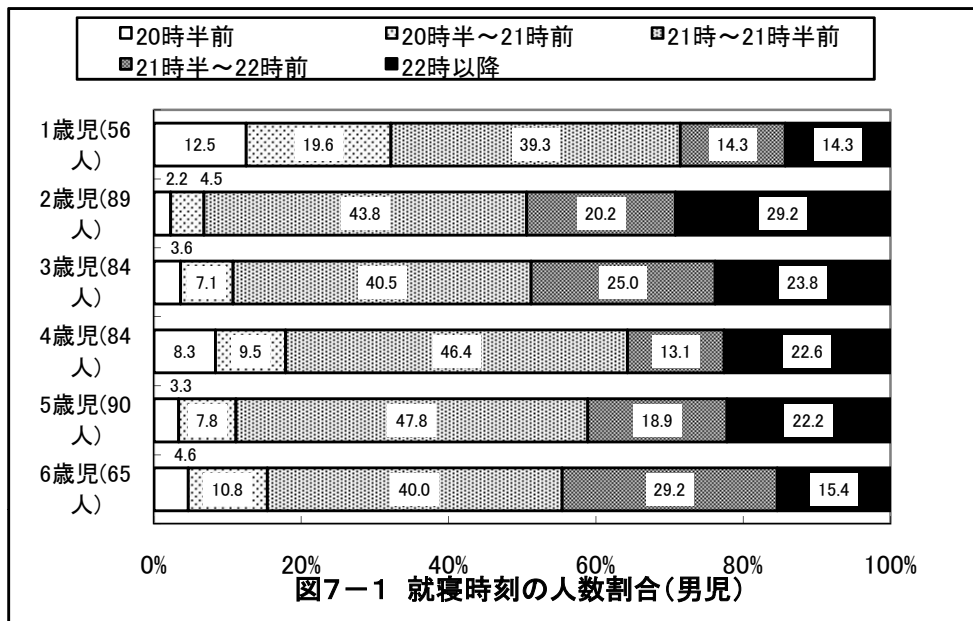

表1-2 生活活動の時間・内容および人数(女児)

対象 項目	1歳児(63人)		2歳児(71人)		3歳児(73人)		4歳児(86人)		5歳児(58人)		6歳児(64人)	
	平均値	標準偏差	平均値	標準偏差	平均値	標準偏差	平均値	標準偏差	平均値	標準偏差	平均値	標準偏差
就寝時刻	21時11分	43分	21時18分	36分	21時23分	34分	21時23分	38分	21時06分	36分	21時23分	31分
睡眠時間	9時間48分	38分	9時間38分	35分	9時間41分	36分	9時間39分	33分	9時間46分	33分	9時間35分	34分
起床時刻	7時00分	36分	6時57分	29分	7時05分	29分	7時02分	35分	6時53分	31分	6時58分	29分
朝食時刻	7時20分	34分	7時18分	27分	7時24分	29分	7時24分	37分	7時14分	34分	7時22分	29分
排便時刻	11時14分	314分	14時20分	366分	15時59分	299分	13時30分	331分	12時12分	317分	13時02分	333分
登園時刻	8時18分	31分	8時08分	32分	8時11分	29分	8時15分	35分	8時13分	34分	8時13分	31分
通園時間	9分	8分	12分	13分	13分	13分	10分	9分	11分	13分	10分	7分
あそび時間	2時間22分	91分	2時間4分	66分	2時間46分	103分	2時間19分	70分	2時間13分	69分	2時間4分	73分
うち、外あそび時間	14分	25分	9分	22分	19分	46分	12分	21分	11分	16分	19分	34分
うち、TV・ビデオ視聴時間	1時間3分	53分	1時間17分	60分	1時間39分	57分	1時間30分	61分	1時間45分	68分	1時間30分	47分
遊ぶ人数(人)	1.9	0.7	2.3	0.9	1.9	0.7	2.0	0.7	2.1	0.9	2.3	0.7
夕食時刻	18時29分	36分	18時33分	36分	18時34分	38分	18時36分	33分	18時35分	28分	18時46分	35分

京都府舞鶴市 保育所(園)

京都府舞鶴市 保育所(園)

京都府舞鶴市 保育所(園)

京都府舞鶴市 保育所(園)

京都府舞鶴市 保育所(園)

京都府舞鶴市 保育所(園)

京都府舞鶴市 保育所(園)

京都府舞鶴市 保育所(園)