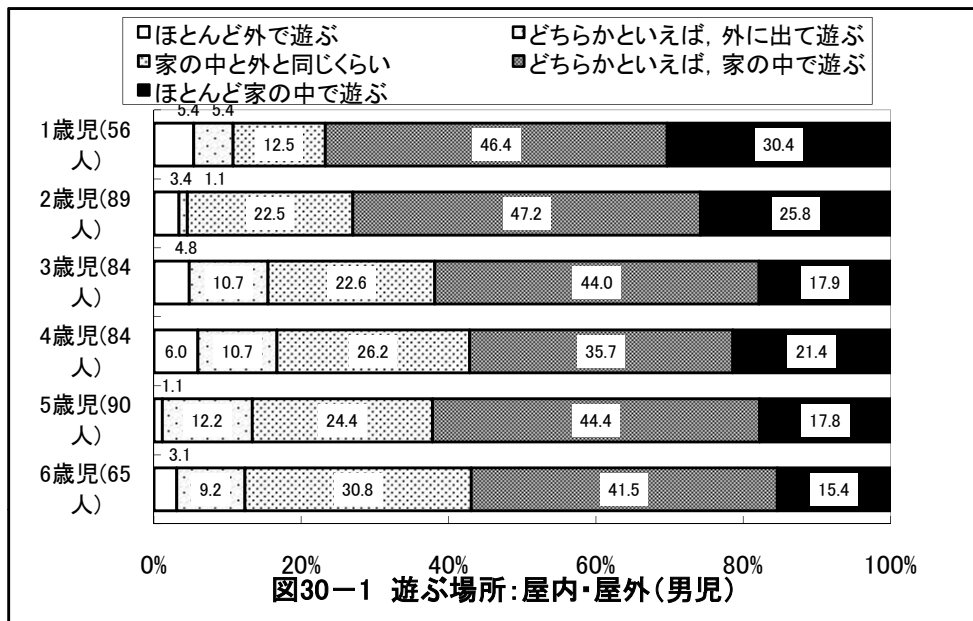

図29-2-1 帰宅後のあそび:3項目選択(女児)

京都府舞鶴市 保育所(園)

2歳児(89人)

図29-1-2 帰宅後のあそび:3項目選択(男児)

2歳児(71人)

図29-2-2 帰宅後のあそび:3項目選択(女児)

京都府舞鶴市 保育所(園)

3歳児(84人)

3歳児(73人)

京都府舞鶴市 保育所(園)

4歳児(84人)

4歳児(86人)

京都府舞鶴市 保育所(園)

5歳児(90人)

5歳児(58人)

京都府舞鶴市 保育所(園)

6歳児(65人)

6歳児(64人)

京都府舞鶴市 保育所(園)

京都府舞鶴市 保育所(園)

京都府舞鶴市 保育所(園)

京都府舞鶴市 保育所(園)

京都府舞鶴市 保育所(園)

京都府舞鶴市 保育所(園)