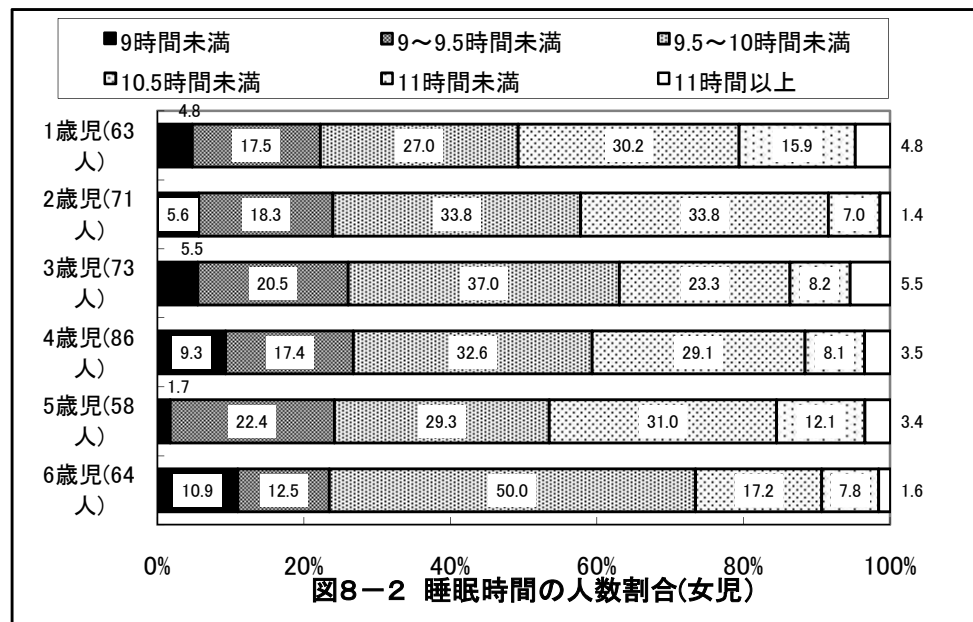

表1-2 生活活動の時間・内容および人数(女児)

対象 項目	1歳児(63人)		2歳児(71人)		3歳児(73人)		4歳児(86人)		5歳児(58人)		6歳児(64人)	
	平均値	標準偏差	平均値	標準偏差	平均値	標準偏差	平均値	標準偏差	平均値	標準偏差	平均値	標準偏差
就寝時刻	21時11分	43分	21時18分	36分	21時23分	34分	21時23分	38分	21時06分	36分	21時23分	31分
睡眠時間	9時間48分	38分	9時間38分	35分	9時間41分	36分	9時間39分	33分	9時間46分	33分	9時間35分	34分
起床時刻	7時00分	36分	6時57分	29分	7時05分	29分	7時02分	35分	6時53分	31分	6時58分	29分
朝食時刻	7時20分	34分	7時18分	27分	7時24分	29分	7時24分	37分	7時14分	34分	7時22分	29分
排便時刻	11時14分	314分	14時20分	366分	15時59分	299分	13時30分	331分	12時12分	317分	13時02分	333分
登園時刻	8時18分	31分	8時08分	32分	8時11分	29分	8時15分	35分	8時13分	34分	8時13分	31分
通園時間	9分	8分	12分	13分	13分	13分	10分	9分	11分	13分	10分	7分
あそび時間	2時間22分	91分	2時間4分	66分	2時間46分	103分	2時間19分	70分	2時間13分	69分	2時間4分	73分
うち、外あそび時間	14分	25分	9分	22分	19分	46分	12分	21分	11分	16分	19分	34分
うち、TV・ビデオ視聴時間	1時間3分	53分	1時間17分	60分	1時間39分	57分	1時間30分	61分	1時間45分	68分	1時間30分	47分
遊ぶ人数(人)	1.9	0.7	2.3	0.9	1.9	0.7	2.0	0.7	2.1	0.9	2.3	0.7
夕食時刻	18時29分	36分	18時33分	36分	18時34分	38分	18時36分	33分	18時35分	28分	18時46分	35分

京都府舞鶴市 保育所(園)

京都府舞鶴市 保育所(園)

京都府舞鶴市 保育所(園)

京都府舞鶴市 保育所(園)

京都府舞鶴市 保育所(園)

京都府舞鶴市 保育所(園)

京都府舞鶴市 保育所(園)

京都府舞鶴市 保育所(園)