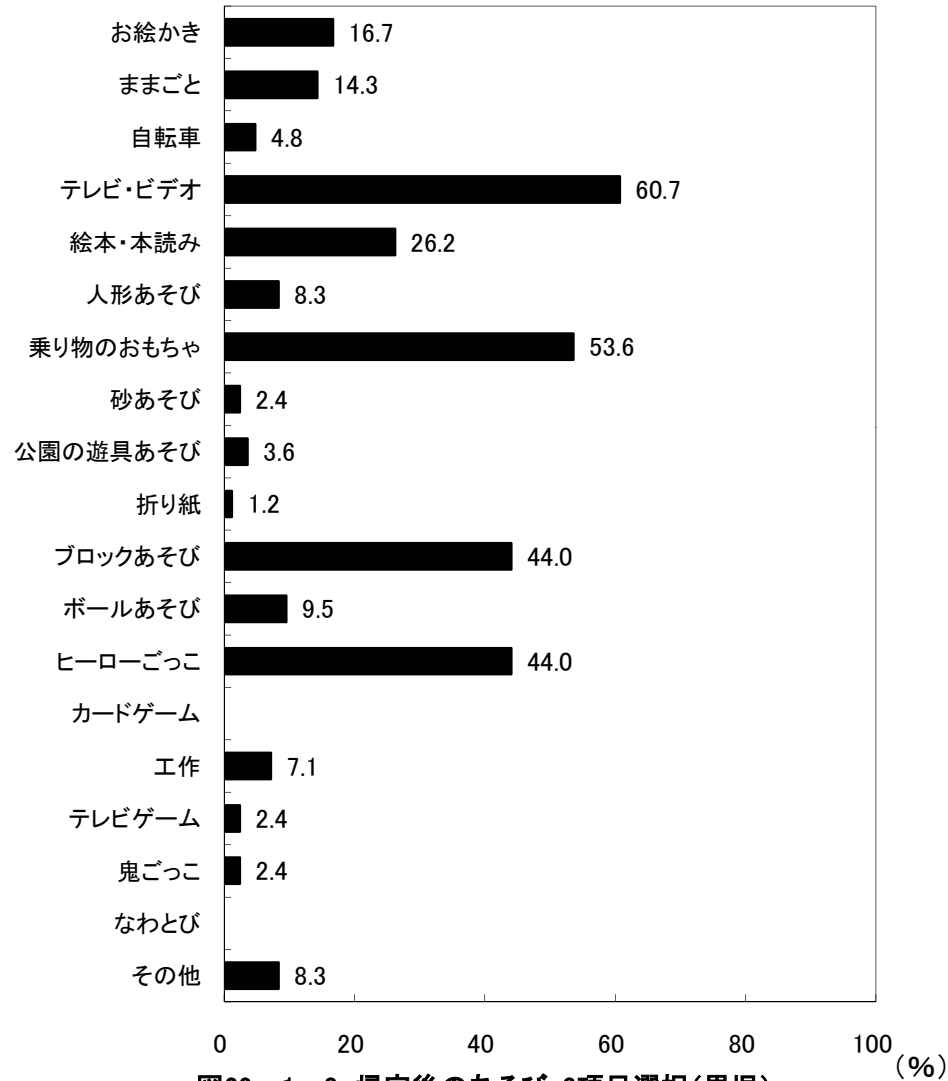

図29-2-1 帰宅後のあそび:3項目選択(女児)

京都府舞鶴市 保育所(園)

2歳児(89人)

図29-1-2 帰宅後のあそび:3項目選択(男児)

2歳児(71人)

図29-2-2 帰宅後のあそび:3項目選択(女児)

京都府舞鶴市 保育所(園)

3歳児(84人)