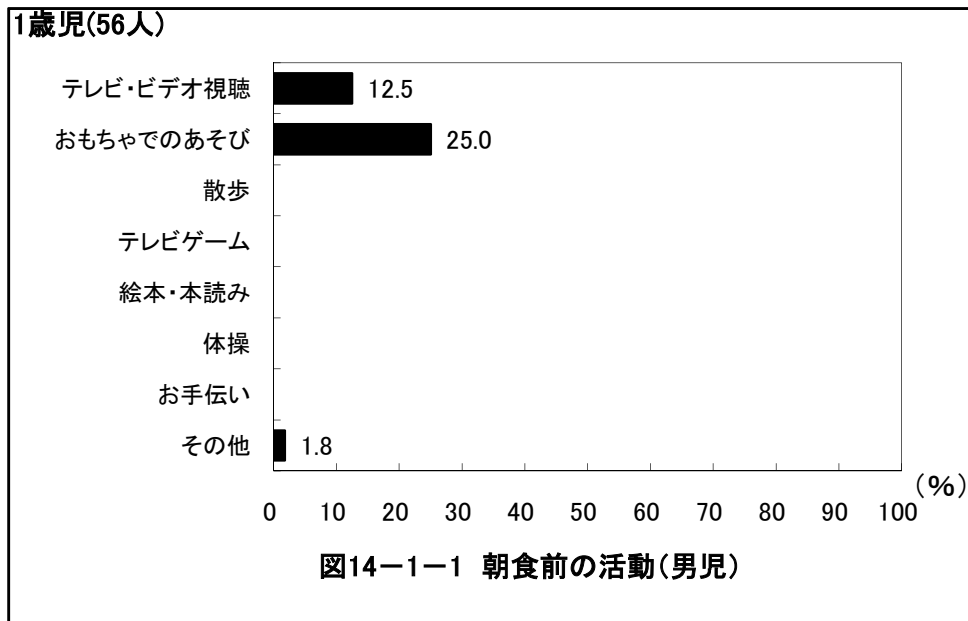

表1-2 生活活動の時間・内容および人数(女児)

対象 項目	1歳児(63人)		2歳児(71人)		3歳児(73人)		4歳児(86人)		5歳児(58人)		6歳児(64人)	
	平均値	標準偏差	平均値	標準偏差	平均値	標準偏差	平均値	標準偏差	平均値	標準偏差	平均値	標準偏差
就寝時刻	21時11分	43分	21時18分	36分	21時23分	34分	21時23分	38分	21時06分	36分	21時23分	31分
睡眠時間	9時間48分	38分	9時間38分	35分	9時間41分	36分	9時間39分	33分	9時間46分	33分	9時間35分	34分
起床時刻	7時00分	36分	6時57分	29分	7時05分	29分	7時02分	35分	6時53分	31分	6時58分	29分
朝食時刻	7時20分	34分	7時18分	27分	7時24分	29分	7時24分	37分	7時14分	34分	7時22分	29分
排便時刻	11時14分	314分	14時20分	366分	15時59分	299分	13時30分	331分	12時12分	317分	13時02分	333分
登園時刻	8時18分	31分	8時08分	32分	8時11分	29分	8時15分	35分	8時13分	34分	8時13分	31分
通園時間	9分	8分	12分	13分	13分	13分	10分	9分	11分	13分	10分	7分
あそび時間	2時間22分	91分	2時間4分	66分	2時間46分	103分	2時間19分	70分	2時間13分	69分	2時間4分	73分
うち、外あそび時間	14分	25分	9分	22分	19分	46分	12分	21分	11分	16分	19分	34分
うち、TV・ビデオ視聴時間	1時間3分	53分	1時間17分	60分	1時間39分	57分	1時間30分	61分	1時間45分	68分	1時間30分	47分
遊ぶ人数(人)	1.9	0.7	2.3	0.9	1.9	0.7	2.0	0.7	2.1	0.9	2.3	0.7
夕食時刻	18時29分	36分	18時33分	36分	18時34分	38分	18時36分	33分	18時35分	28分	18時46分	35分

京都府舞鶴市 保育所(園)

京都府舞鶴市 保育所(園)

京都府舞鶴市 保育所(園)

京都府舞鶴市 保育所(園)

京都府舞鶴市 保育所(園)

京都府舞鶴市 保育所(園)

京都府舞鶴市 保育所(園)

京都府舞鶴市 保育所(園)