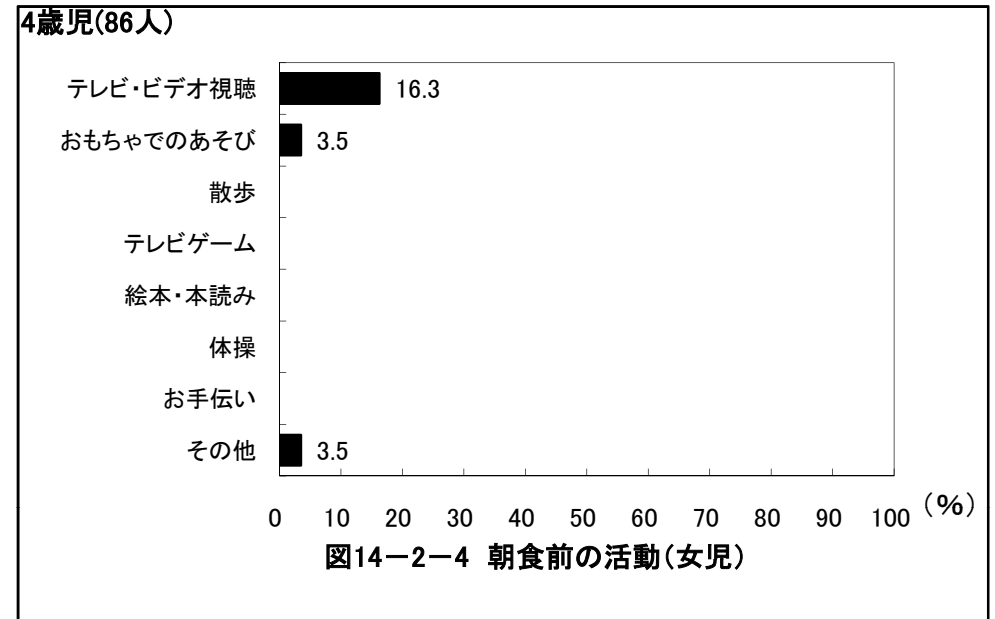

図14-2-3 朝食前の活動(女児)

京都府舞鶴市 保育所(園)