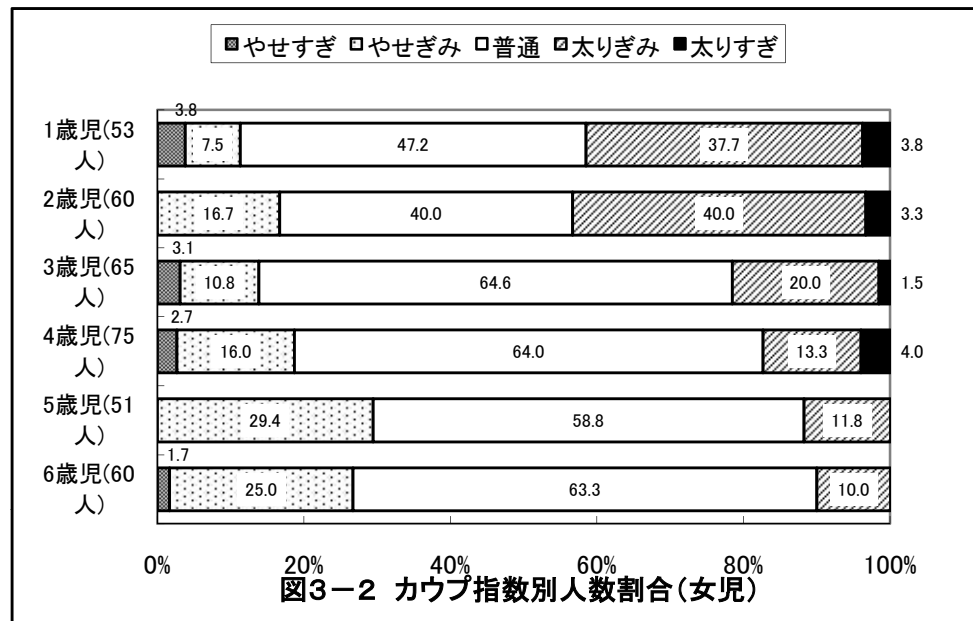

京都府舞鶴市 保育所(園)