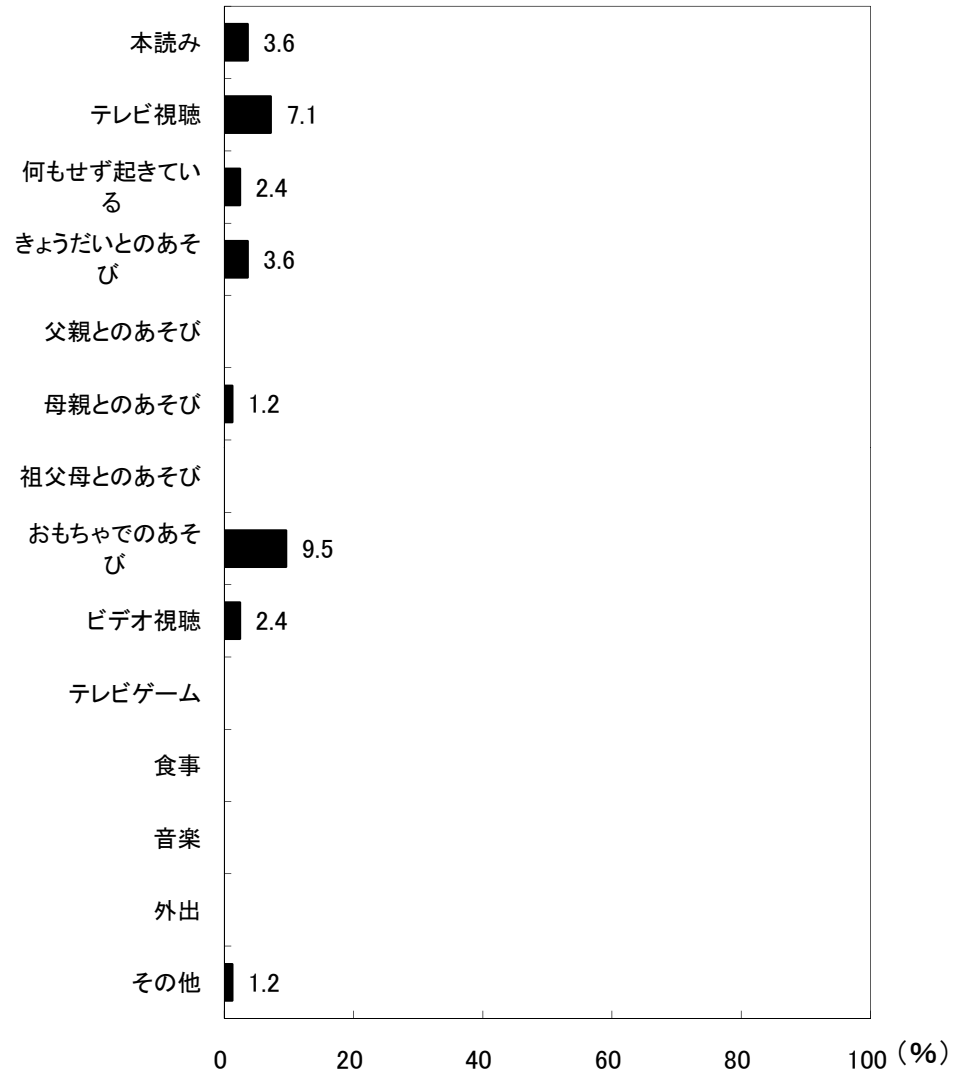

図38-1-1 夜10時以降の活動(男児)

1歳児(63人)

図38-2-1 夜10時以降の活動(女児)

京都府舞鶴市 保育所(園)

2歳児(89人)

図38-1-2 夜10時以降の活動(男児)

2歳児(71人)

図38-2-2 夜10時以降の活動(女児)

京都府舞鶴市 保育所(園)

3歳児(84人)

図38-1-3 夜10時以降の活動(男児)

3歳児(73人)

図38-2-3 夜10時以降の活動(女児)

京都府舞鶴市 保育所(園)

4歳児(84人)

図38-1-4 夜10時以降の活動(男児)

4歳児(86人)

図38-2-4 夜10時以降の活動(女児)

京都府舞鶴市 保育所(園)

5歳児(90人)

図38-1-5 夜10時以降の活動(男児)

5歳児(58人)

図38-2-5 夜10時以降の活動(女児)

京都府舞鶴市 保育所(園)