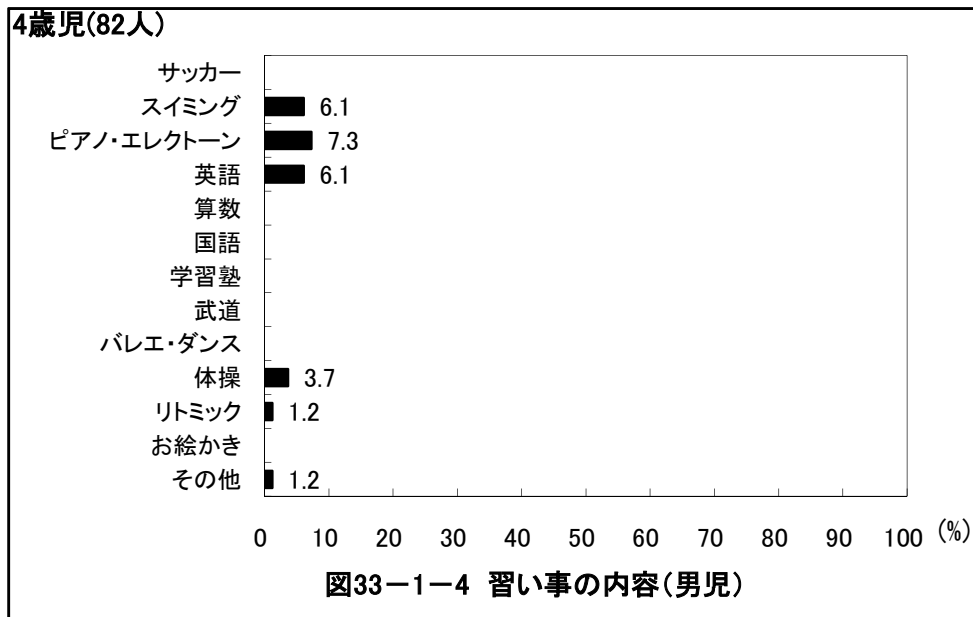

6歳児(65人)

6歳児(64人)

京都府舞鶴市 保育所(園)

京都府舞鶴市 保育所(園)

京都府舞鶴市 保育所(園)

京都府舞鶴市 保育所(園)

京都府舞鶴市 保育所(園)

京都府舞鶴市 保育所(園)