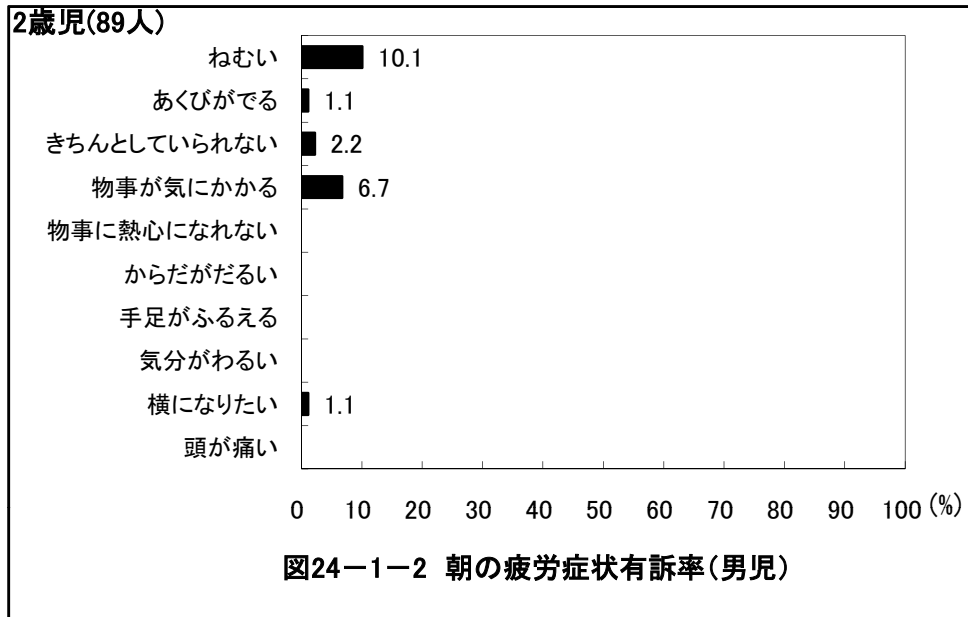

京都府舞鶴市 保育所(園)

京都府舞鶴市 保育所(園)

京都府舞鶴市 保育所(園)

京都府舞鶴市 保育所(園)

京都府舞鶴市 保育所(園)

京都府舞鶴市 保育所(園)

京都府舞鶴市 保育所(園)

京都府舞鶴市 保育所(園)