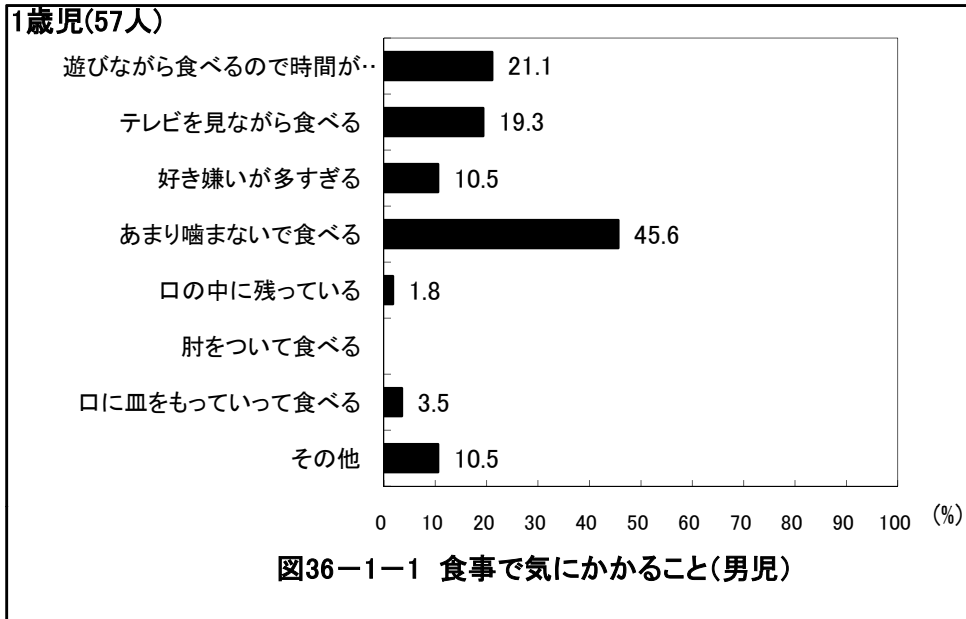

京都府舞鶴市 保育所(園)