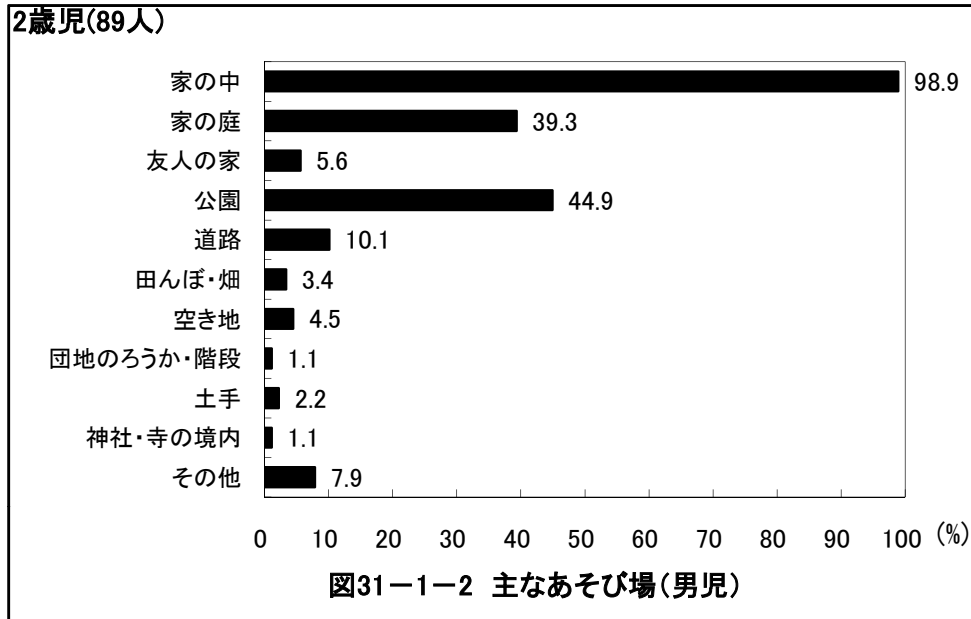

6歳児(65人)

6歳児(64人)

京都府舞鶴市 保育所(園)

京都府舞鶴市 保育所(園)

京都府舞鶴市 保育所(園)

京都府舞鶴市 保育所(園)

京都府舞鶴市 保育所(園)

京都府舞鶴市 保育所(園)