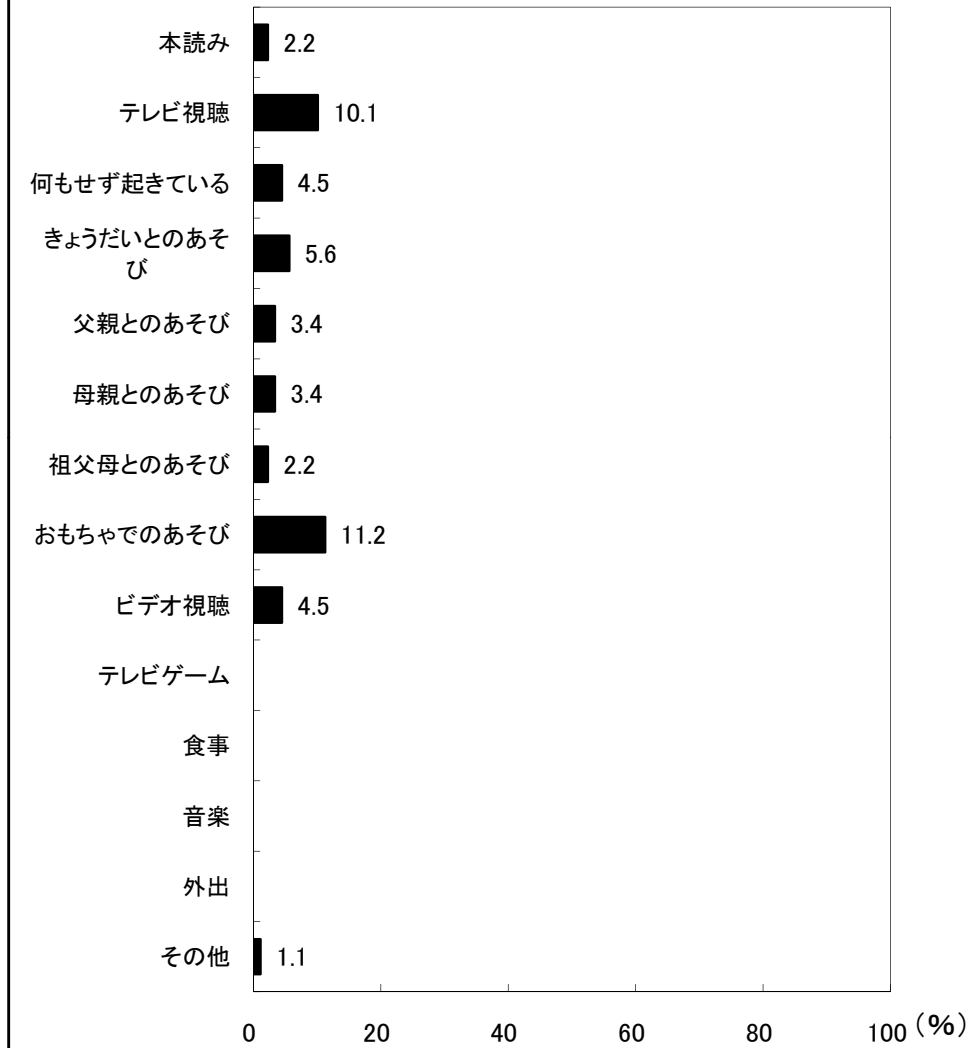

図38-1-1 夜10時以降の活動(男児)

1歳児(63人)

図38-2-1 夜10時以降の活動(女児)

京都府舞鶴市 保育所(園)

2歳児(89人)

図38-1-2 夜10時以降の活動(男児)

2歳児(71人)

図38-2-2 夜10時以降の活動(女児)

京都府舞鶴市 保育所(園)

3歳児(84人)

図38-1-3 夜10時以降の活動(男児)

3歳児(73人)

図38-2-3 夜10時以降の活動(女児)

京都府舞鶴市 保育所(園)

4歳児(84人)

図38-1-4 夜10時以降の活動(男児)