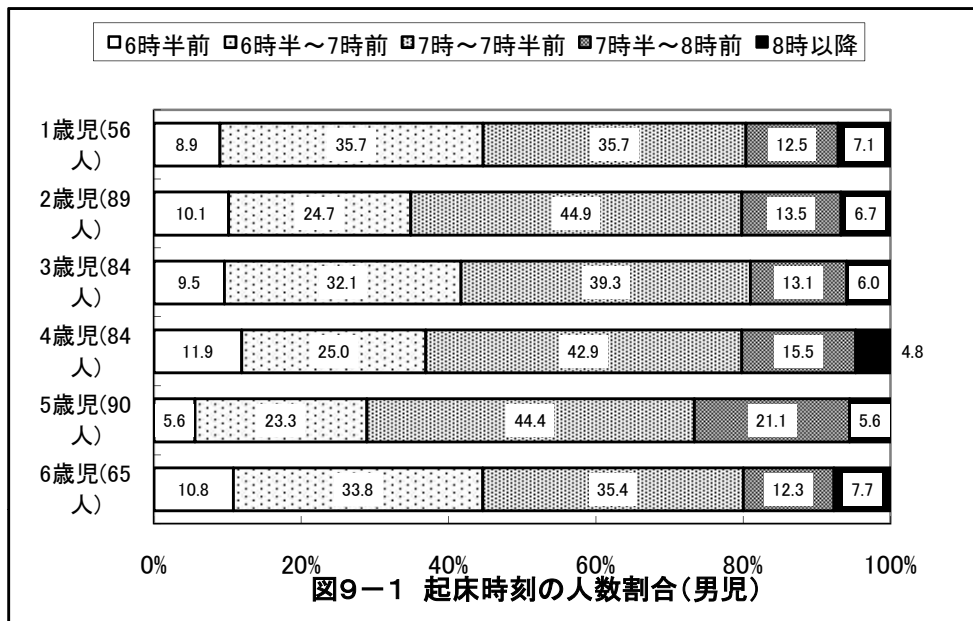

表1-2 生活活動の時間・内容および人数(女児)

対象 項目	1歳児(63人)		2歳児(71人)		3歳児(73人)		4歳児(86人)		5歳児(58人)		6歳児(64人)	
	平均値	標準偏差	平均値	標準偏差	平均値	標準偏差	平均値	標準偏差	平均値	標準偏差	平均値	標準偏差
就寝時刻	21時11分	43分	21時18分	36分	21時23分	34分	21時23分	38分	21時06分	36分	21時23分	31分
睡眠時間	9時間48分	38分	9時間38分	35分	9時間41分	36分	9時間39分	33分	9時間46分	33分	9時間35分	34分
起床時刻	7時00分	36分	6時57分	29分	7時05分	29分	7時02分	35分	6時53分	31分	6時58分	29分
朝食時刻	7時20分	34分	7時18分	27分	7時24分	29分	7時24分	37分	7時14分	34分	7時22分	29分
排便時刻	11時14分	314分	14時20分	366分	15時59分	299分	13時30分	331分	12時12分	317分	13時02分	333分
登園時刻	8時18分	31分	8時08分	32分	8時11分	29分	8時15分	35分	8時13分	34分	8時13分	31分
通園時間	9分	8分	12分	13分	13分	13分	10分	9分	11分	13分	10分	7分
あそび時間	2時間22分	91分	2時間4分	66分	2時間46分	103分	2時間19分	70分	2時間13分	69分	2時間4分	73分
うち、外あそび時間	14分	25分	9分	22分	19分	46分	12分	21分	11分	16分	19分	34分
うち、TV・ビデオ視聴時間	1時間3分	53分	1時間17分	60分	1時間39分	57分	1時間30分	61分	1時間45分	68分	1時間30分	47分
遊ぶ人数(人)	1.9	0.7	2.3	0.9	1.9	0.7	2.0	0.7	2.1	0.9	2.3	0.7
夕食時刻	18時29分	36分	18時33分	36分	18時34分	38分	18時36分	33分	18時35分	28分	18時46分	35分

京都府舞鶴市 保育所(園)

京都府舞鶴市 保育所(園)

京都府舞鶴市 保育所(園)

京都府舞鶴市 保育所(園)

京都府舞鶴市 保育所(園)

京都府舞鶴市 保育所(園)

京都府舞鶴市 保育所(園)

京都府舞鶴市 保育所(園)