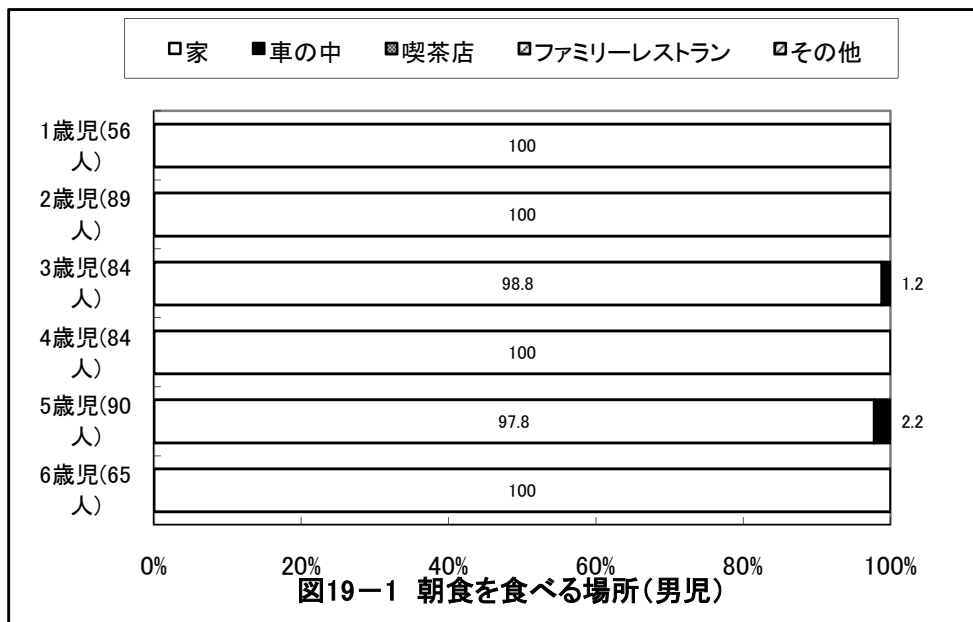

京都府舞鶴市 保育所(園)

京都府舞鶴市 保育所(園)

京都府舞鶴市 保育所(園)

京都府舞鶴市 保育所(園)

京都府舞鶴市 保育所(園)

京都府舞鶴市 保育所(園)

京都府舞鶴市 保育所(園)

京都府舞鶴市 保育所(園)