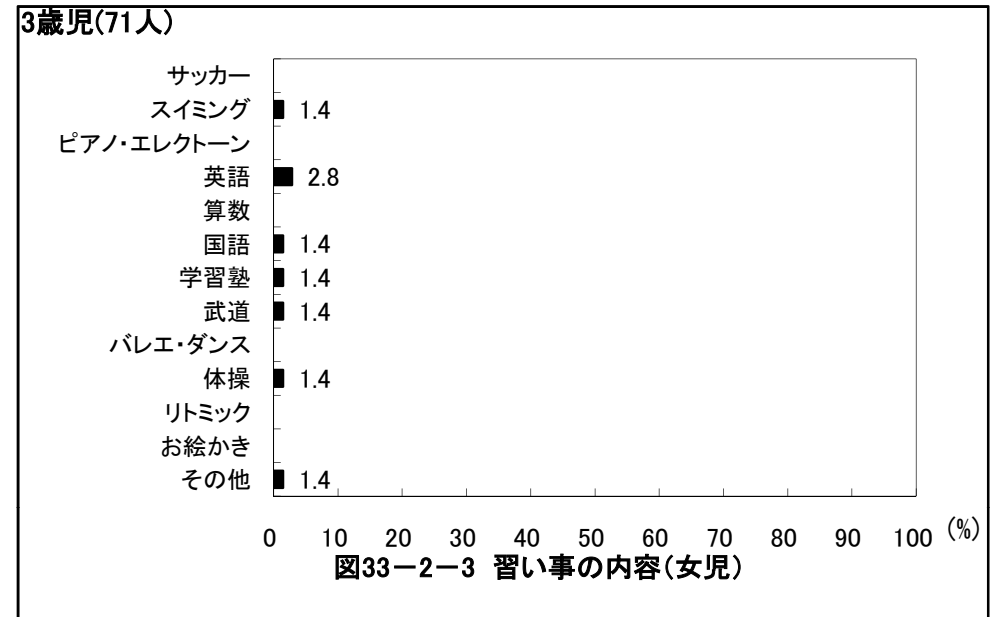

6歳児(65人)

6歳児(64人)

京都府舞鶴市 保育所(園)

京都府舞鶴市 保育所(園)

京都府舞鶴市 保育所(園)

京都府舞鶴市 保育所(園)

京都府舞鶴市 保育所(園)

京都府舞鶴市 保育所(園)