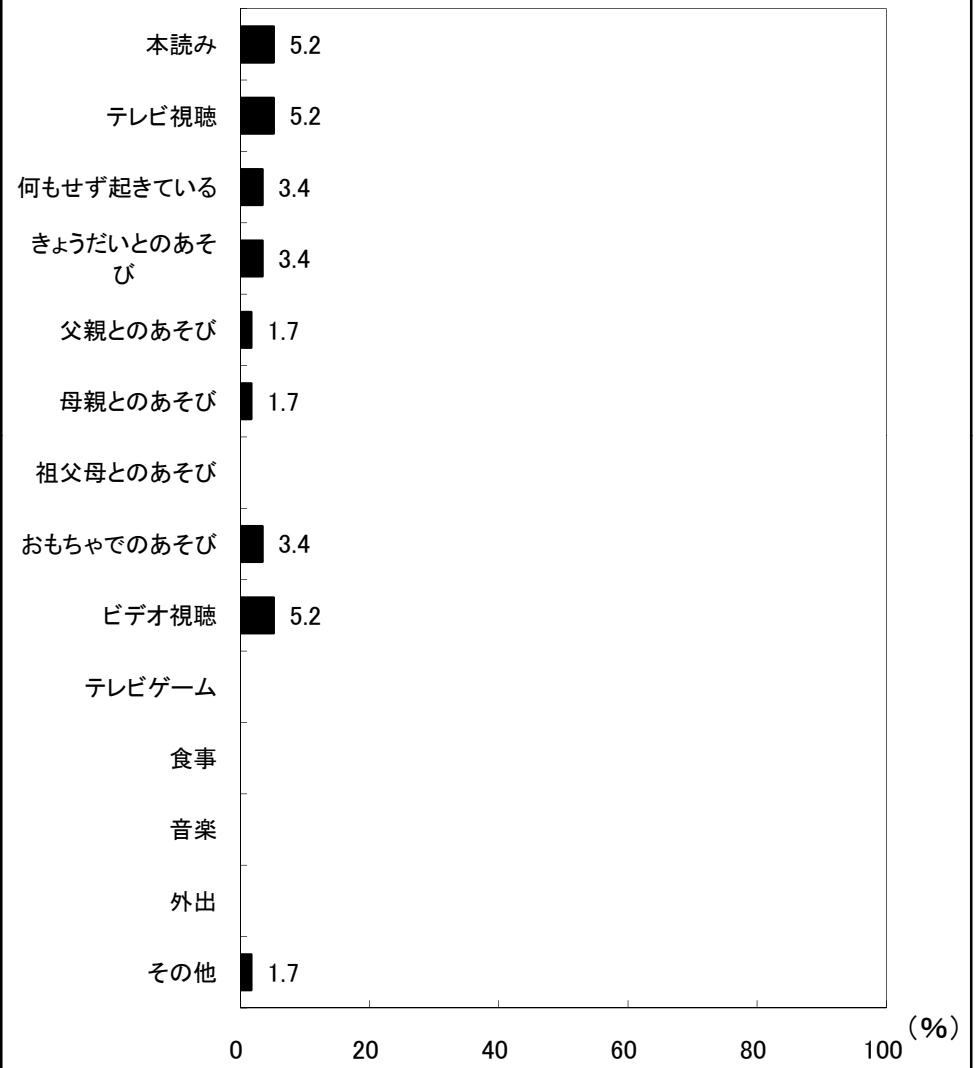

京都府舞鶴市 保育所(園)

3歳児(84人)

図38-1-3 夜10時以降の活動(男児)

3歳児(73人)

図38-2-3 夜10時以降の活動(女児)

京都府舞鶴市 保育所(園)

4歳児(84人)

図38-1-4 夜10時以降の活動(男児)

4歳児(86人)

図38-2-4 夜10時以降の活動(女児)

京都府舞鶴市 保育所(園)

5歳児(90人)

図38-1-5 夜10時以降の活動(男児)

5歳児(58人)

図38-2-5 夜10時以降の活動(女児)

京都府舞鶴市 保育所(園)