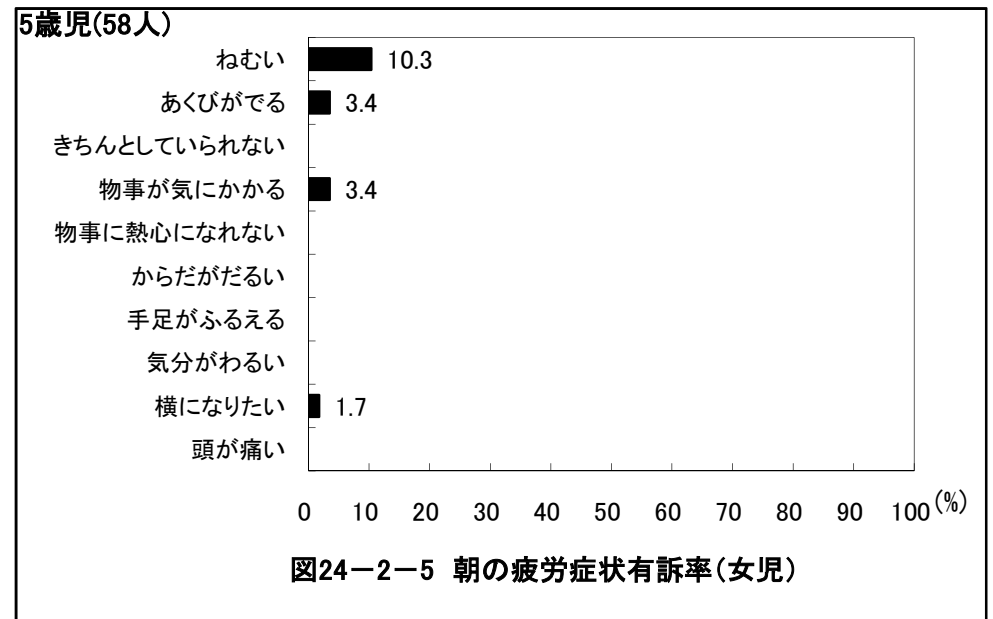

京都府舞鶴市 保育所(園)