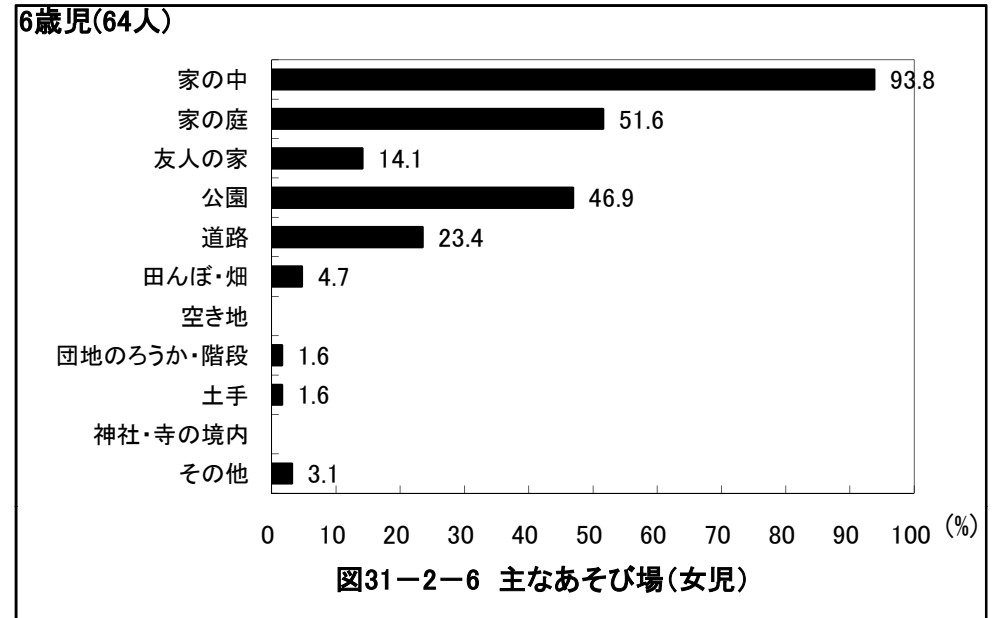

6歳児(65人)

6歳児(64人)

京都府舞鶴市 保育所(園)

京都府舞鶴市 保育所(園)

京都府舞鶴市 保育所(園)

京都府舞鶴市 保育所(園)

京都府舞鶴市 保育所(園)

京都府舞鶴市 保育所(園)