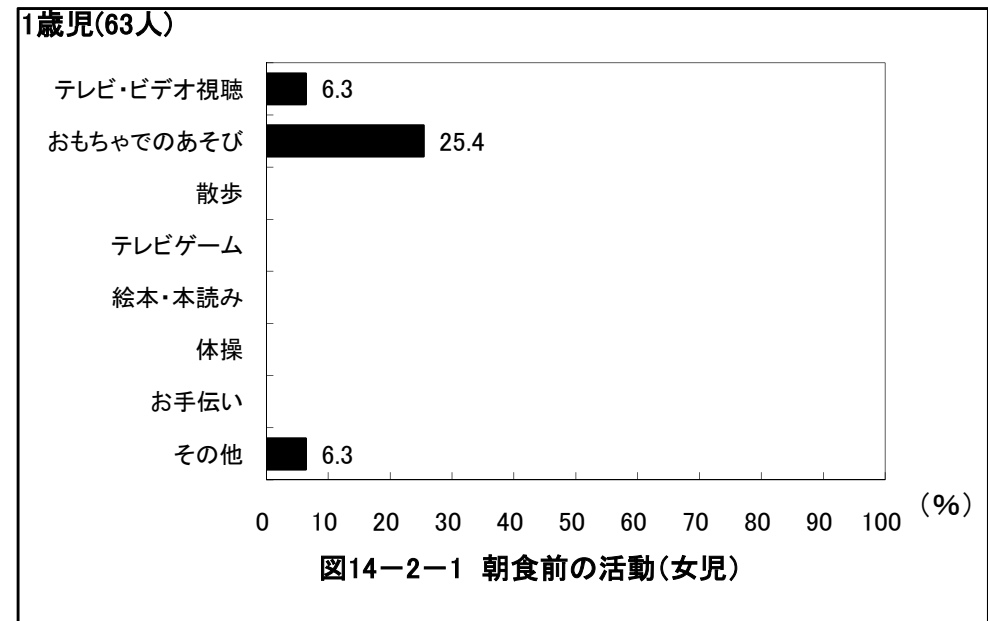

表1-2 生活活動の時間・内容および人数(女児)

対象 項目	1歳児(63人)		2歳児(71人)		3歳児(73人)		4歳児(86人)		5歳児(58人)		6歳児(64人)	
	平均値	標準偏差	平均値	標準偏差	平均値	標準偏差	平均値	標準偏差	平均値	標準偏差	平均値	標準偏差
就寝時刻	21時11分	43分	21時18分	36分	21時23分	34分	21時23分	38分	21時06分	36分	21時23分	31分
睡眠時間	9時間48分	38分	9時間38分	35分	9時間41分	36分	9時間39分	33分	9時間46分	33分	9時間35分	34分
起床時刻	7時00分	36分	6時57分	29分	7時05分	29分	7時02分	35分	6時53分	31分	6時58分	29分
朝食時刻	7時20分	34分	7時18分	27分	7時24分	29分	7時24分	37分	7時14分	34分	7時22分	29分
排便時刻	11時14分	314分	14時20分	366分	15時59分	299分	13時30分	331分	12時12分	317分	13時02分	333分
登園時刻	8時18分	31分	8時08分	32分	8時11分	29分	8時15分	35分	8時13分	34分	8時13分	31分
通園時間	9分	8分	12分	13分	13分	13分	10分	9分	11分	13分	10分	7分
あそび時間	2時間22分	91分	2時間4分	66分	2時間46分	103分	2時間19分	70分	2時間13分	69分	2時間4分	73分
うち、外あそび時間	14分	25分	9分	22分	19分	46分	12分	21分	11分	16分	19分	34分
うち、TV・ビデオ視聴時間	1時間3分	53分	1時間17分	60分	1時間39分	57分	1時間30分	61分	1時間45分	68分	1時間30分	47分
遊ぶ人数(人)	1.9	0.7	2.3	0.9	1.9	0.7	2.0	0.7	2.1	0.9	2.3	0.7
夕食時刻	18時29分	36分	18時33分	36分	18時34分	38分	18時36分	33分	18時35分	28分	18時46分	35分

京都府舞鶴市 保育所(園)

京都府舞鶴市 保育所(園)

京都府舞鶴市 保育所(園)

京都府舞鶴市 保育所(園)

京都府舞鶴市 保育所(園)

京都府舞鶴市 保育所(園)

京都府舞鶴市 保育所(園)

京都府舞鶴市 保育所(園)