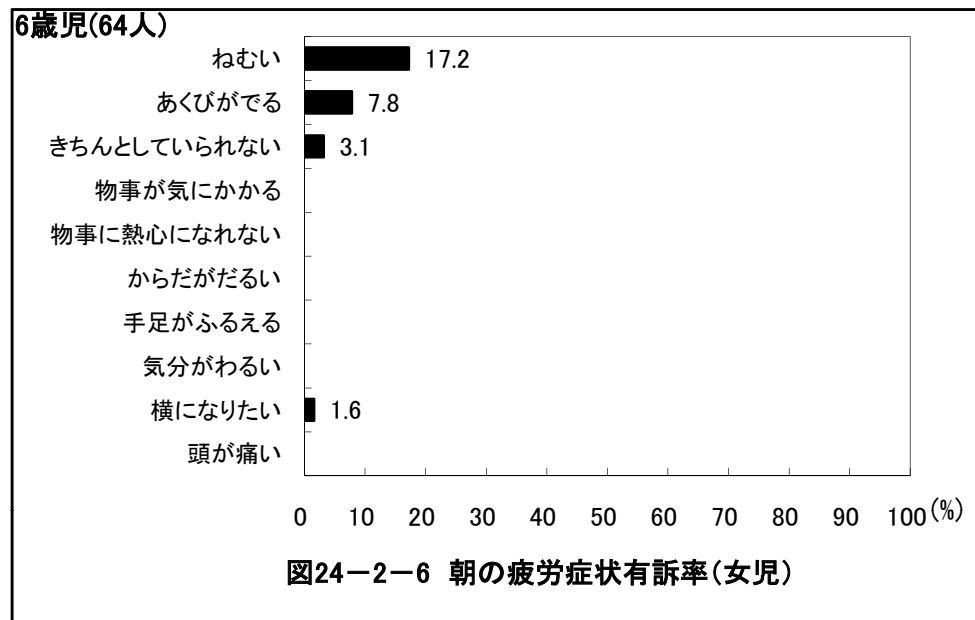

京都府舞鶴市 保育所(園)