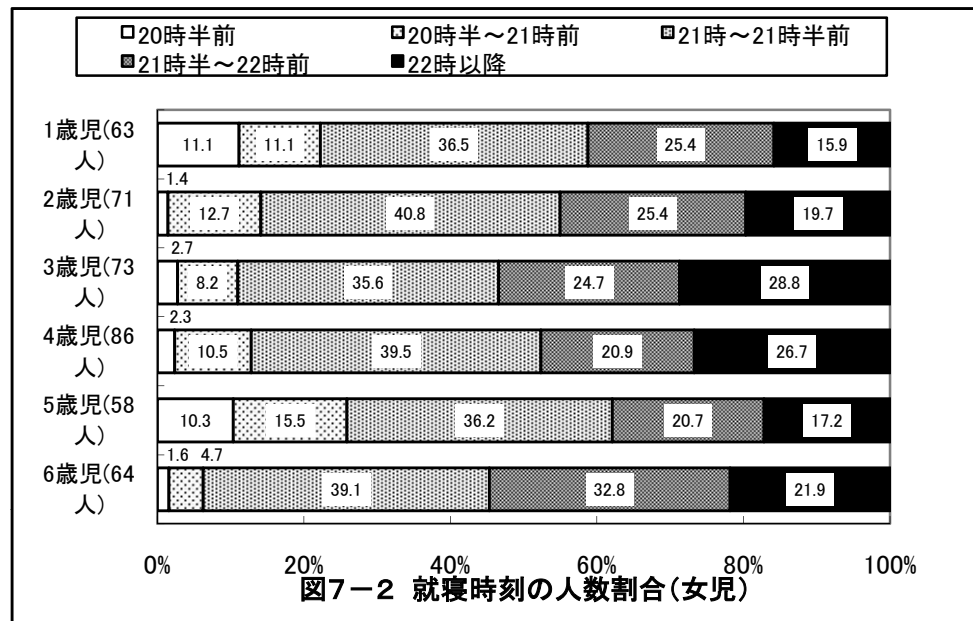

表1-2 生活活動の時間・内容および人数(女児)

対象 項目	1歳児(63人)		2歳児(71人)		3歳児(73人)		4歳児(86人)		5歳児(58人)		6歳児(64人)	
	平均値	標準偏差	平均値	標準偏差	平均値	標準偏差	平均値	標準偏差	平均値	標準偏差	平均値	標準偏差
就寝時刻	21時11分	43分	21時18分	36分	21時23分	34分	21時23分	38分	21時06分	36分	21時23分	31分
睡眠時間	9時間48分	38分	9時間38分	35分	9時間41分	36分	9時間39分	33分	9時間46分	33分	9時間35分	34分
起床時刻	7時00分	36分	6時57分	29分	7時05分	29分	7時02分	35分	6時53分	31分	6時58分	29分
朝食時刻	7時20分	34分	7時18分	27分	7時24分	29分	7時24分	37分	7時14分	34分	7時22分	29分
排便時刻	11時14分	314分	14時20分	366分	15時59分	299分	13時30分	331分	12時12分	317分	13時02分	333分
登園時刻	8時18分	31分	8時08分	32分	8時11分	29分	8時15分	35分	8時13分	34分	8時13分	31分
通園時間	9分	8分	12分	13分	13分	13分	10分	9分	11分	13分	10分	7分
あそび時間	2時間22分	91分	2時間4分	66分	2時間46分	103分	2時間19分	70分	2時間13分	69分	2時間4分	73分
うち、外あそび時間	14分	25分	9分	22分	19分	46分	12分	21分	11分	16分	19分	34分
うち、TV・ビデオ視聴時間	1時間3分	53分	1時間17分	60分	1時間39分	57分	1時間30分	61分	1時間45分	68分	1時間30分	47分
遊ぶ人数(人)	1.9	0.7	2.3	0.9	1.9	0.7	2.0	0.7	2.1	0.9	2.3	0.7
夕食時刻	18時29分	36分	18時33分	36分	18時34分	38分	18時36分	33分	18時35分	28分	18時46分	35分

京都府舞鶴市 保育所(園)

京都府舞鶴市 保育所(園)

京都府舞鶴市 保育所(園)

京都府舞鶴市 保育所(園)

京都府舞鶴市 保育所(園)

京都府舞鶴市 保育所(園)

京都府舞鶴市 保育所(園)

京都府舞鶴市 保育所(園)

2歳児(89人)

図14-1-2 朝食前の活動(男児)

2歳児(71人)

図14-2-2 朝食前の活動(女児)

3歳児(84人)

図14-1-3 朝食前の活動(男児)

3歳児(73人)

図14-2-3 朝食前の活動(女児)