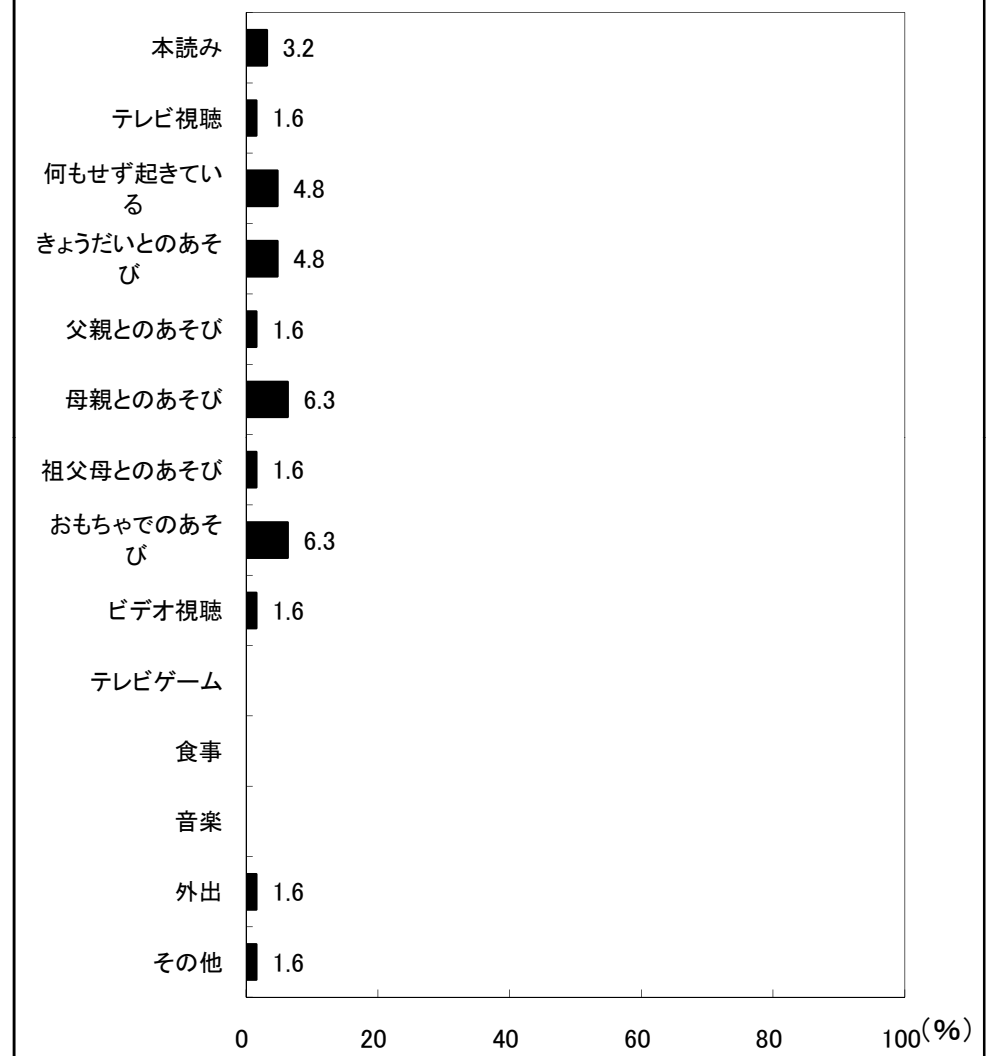

図38-1-1 夜10時以降の活動(男児)

1歳児(63人)

図38-2-1 夜10時以降の活動(女児)

京都府舞鶴市 保育所(園)

2歳児(89人)

図38-1-2 夜10時以降の活動(男児)

2歳児(71人)

図38-2-2 夜10時以降の活動(女児)

京都府舞鶴市 保育所(園)

3歳児(84人)

図38-1-3 夜10時以降の活動(男児)

3歳児(73人)

図38-2-3 夜10時以降の活動(女児)

京都府舞鶴市 保育所(園)

4歳児(84人)

図38-1-4 夜10時以降の活動(男児)