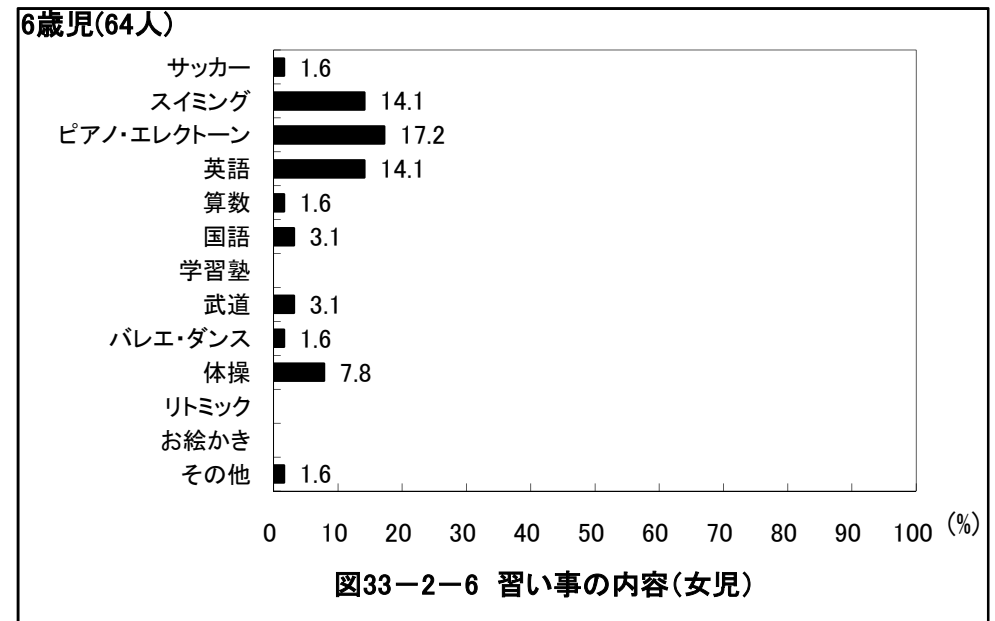

京都府舞鶴市 保育所(園)