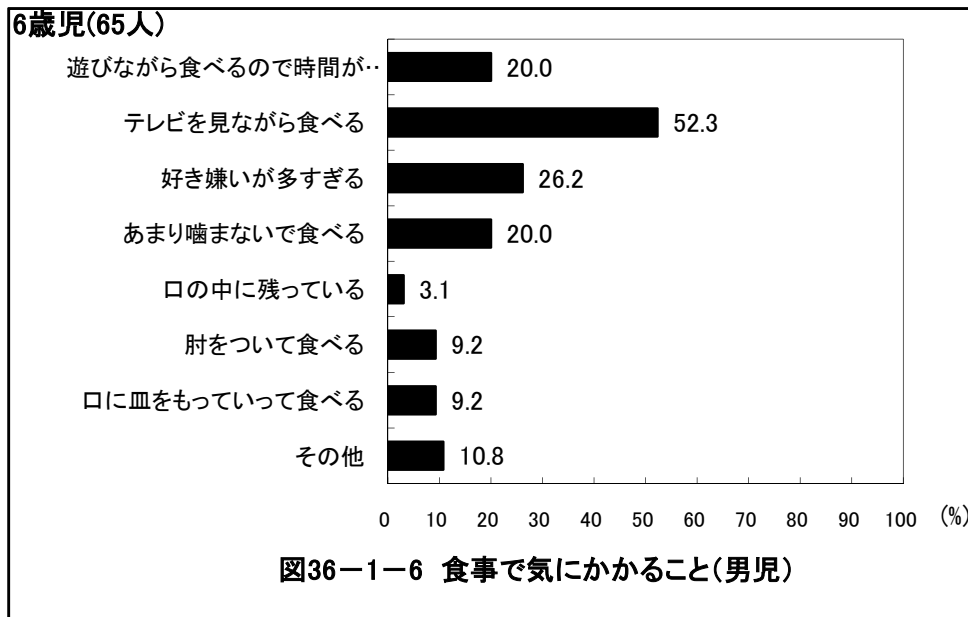

京都府舞鶴市 保育所(園)

京都府舞鶴市 保育所(園)

京都府舞鶴市 保育所(園)

京都府舞鶴市 保育所(園)

京都府舞鶴市 保育所(園)

京都府舞鶴市 保育所(園)

京都府舞鶴市 保育所(園)

1歳児(57人)

図38-1-1 夜10時以降の活動(男児)

1歳児(63人)

図38-2-1 夜10時以降の活動(女児)

京都府舞鶴市 保育所(園)

2歳児(89人)

図38-1-2 夜10時以降の活動(男児)

2歳児(71人)

図38-2-2 夜10時以降の活動(女児)