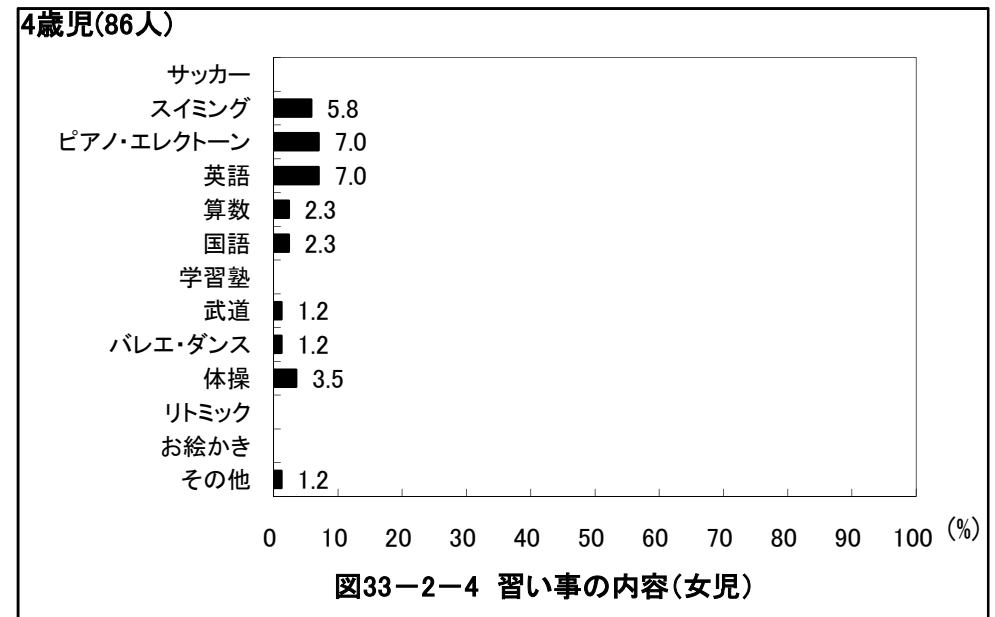

6歳児(65人)

6歳児(64人)

京都府舞鶴市 保育所(園)

京都府舞鶴市 保育所(園)

京都府舞鶴市 保育所(園)

京都府舞鶴市 保育所(園)

京都府舞鶴市 保育所(園)

京都府舞鶴市 保育所(園)