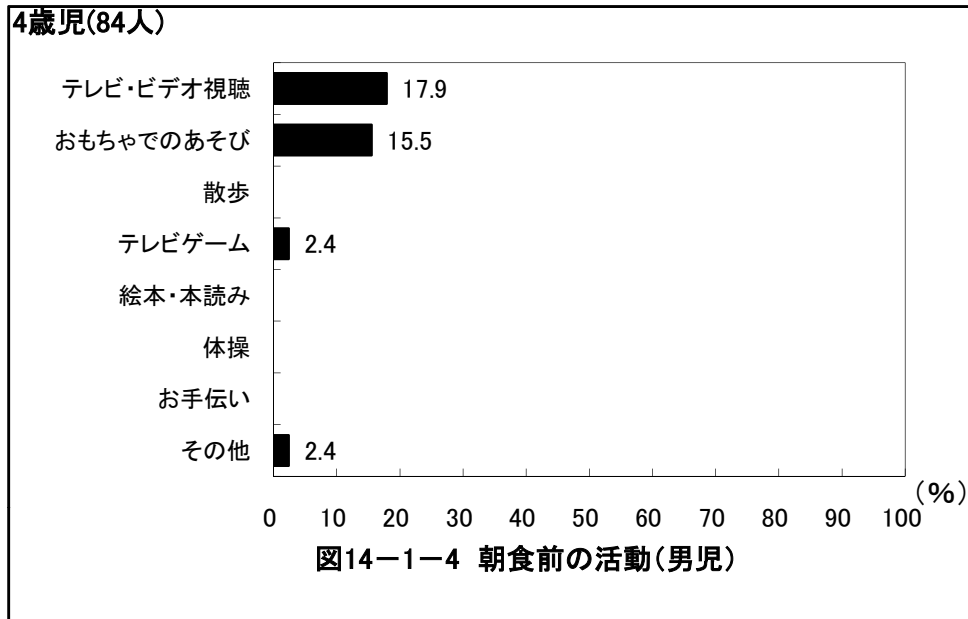

図14-1-3 朝食前の活動(男児)

京都府舞鶴市 保育所(園)