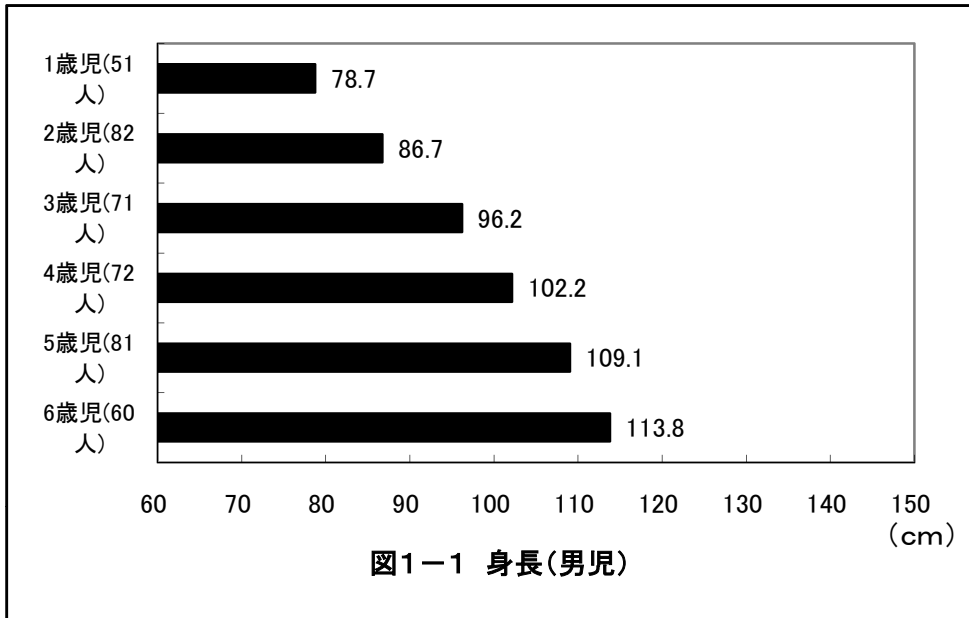

京都府舞鶴市 保育所(園)