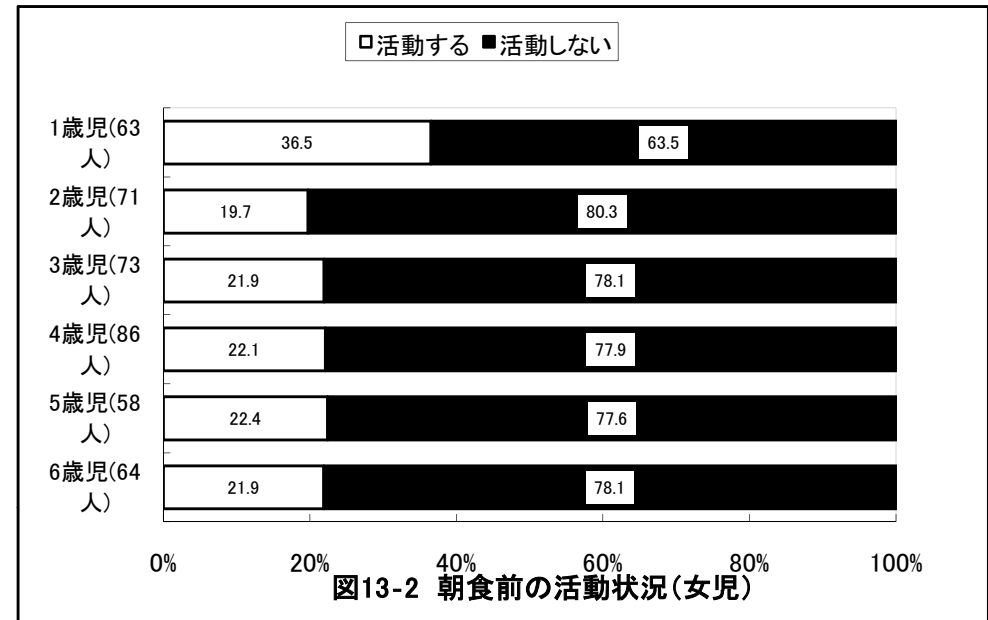

表1-2 生活活動の時間・内容および人数(女児)

対象 項目	1歳児(63人)		2歳児(71人)		3歳児(73人)		4歳児(86人)		5歳児(58人)		6歳児(64人)	
	平均値	標準偏差	平均値	標準偏差	平均値	標準偏差	平均値	標準偏差	平均値	標準偏差	平均値	標準偏差
就寝時刻	21時11分	43分	21時18分	36分	21時23分	34分	21時23分	38分	21時06分	36分	21時23分	31分
睡眠時間	9時間48分	38分	9時間38分	35分	9時間41分	36分	9時間39分	33分	9時間46分	33分	9時間35分	34分
起床時刻	7時00分	36分	6時57分	29分	7時05分	29分	7時02分	35分	6時53分	31分	6時58分	29分
朝食時刻	7時20分	34分	7時18分	27分	7時24分	29分	7時24分	37分	7時14分	34分	7時22分	29分
排便時刻	11時14分	314分	14時20分	366分	15時59分	299分	13時30分	331分	12時12分	317分	13時02分	333分
登園時刻	8時18分	31分	8時08分	32分	8時11分	29分	8時15分	35分	8時13分	34分	8時13分	31分
通園時間	9分	8分	12分	13分	13分	13分	10分	9分	11分	13分	10分	7分
あそび時間	2時間22分	91分	2時間4分	66分	2時間46分	103分	2時間19分	70分	2時間13分	69分	2時間4分	73分
うち、外あそび時間	14分	25分	9分	22分	19分	46分	12分	21分	11分	16分	19分	34分
うち、TV・ビデオ視聴時間	1時間3分	53分	1時間17分	60分	1時間39分	57分	1時間30分	61分	1時間45分	68分	1時間30分	47分
遊ぶ人数(人)	1.9	0.7	2.3	0.9	1.9	0.7	2.0	0.7	2.1	0.9	2.3	0.7
夕食時刻	18時29分	36分	18時33分	36分	18時34分	38分	18時36分	33分	18時35分	28分	18時46分	35分

京都府舞鶴市 保育所(園)

京都府舞鶴市 保育所(園)

京都府舞鶴市 保育所(園)

京都府舞鶴市 保育所(園)

京都府舞鶴市 保育所(園)

京都府舞鶴市 保育所(園)

京都府舞鶴市 保育所(園)

京都府舞鶴市 保育所(園)