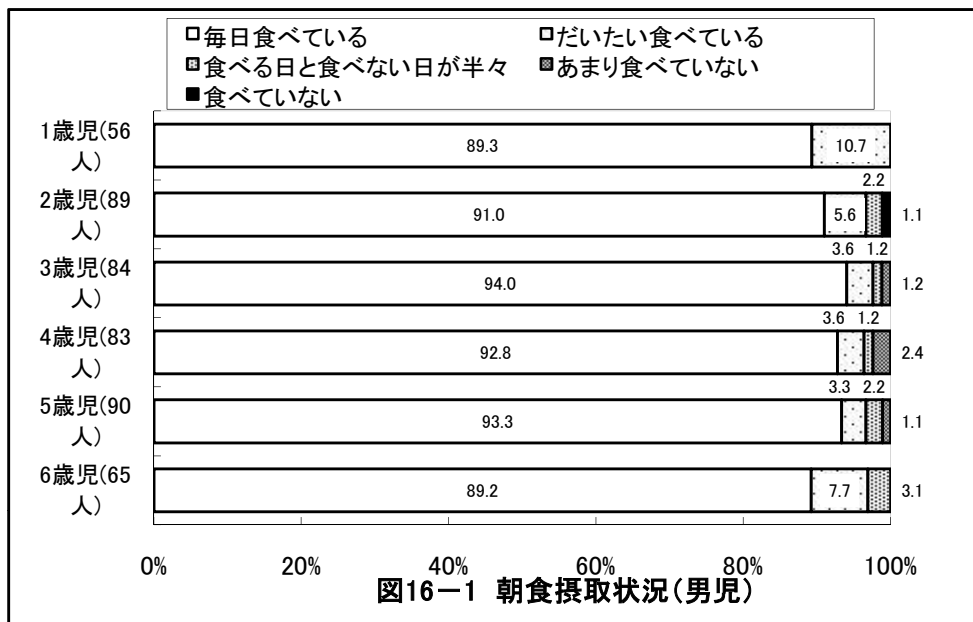

京都府舞鶴市 保育所(園)