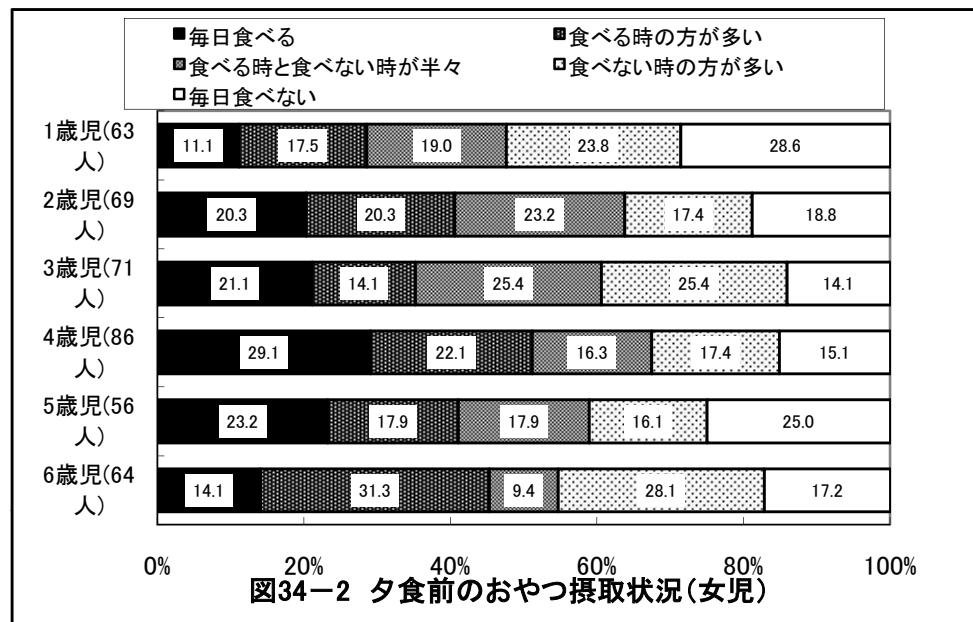

京都府舞鶴市 保育所(園)