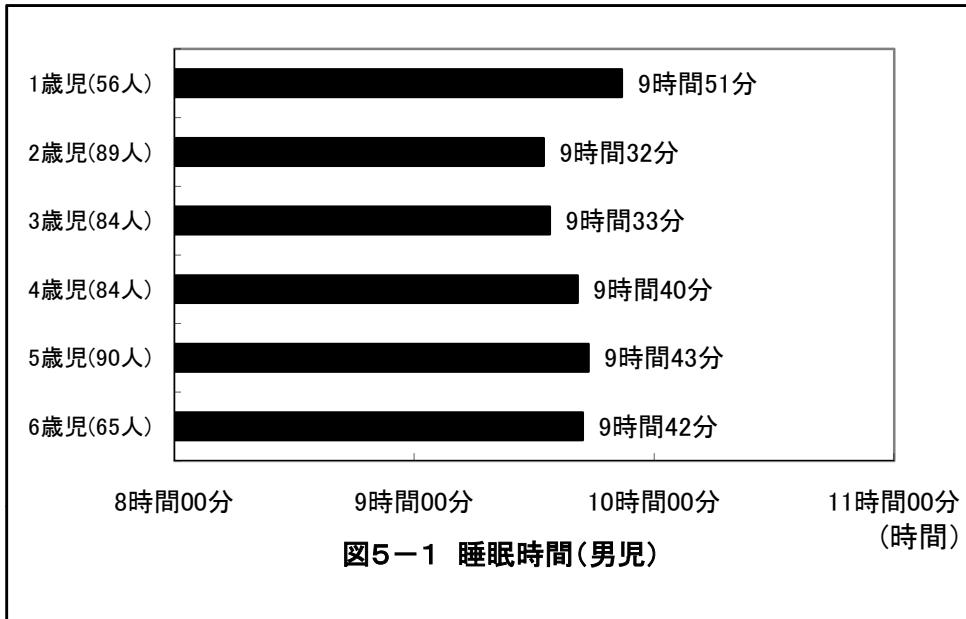

京都府舞鶴市 保育所(園)