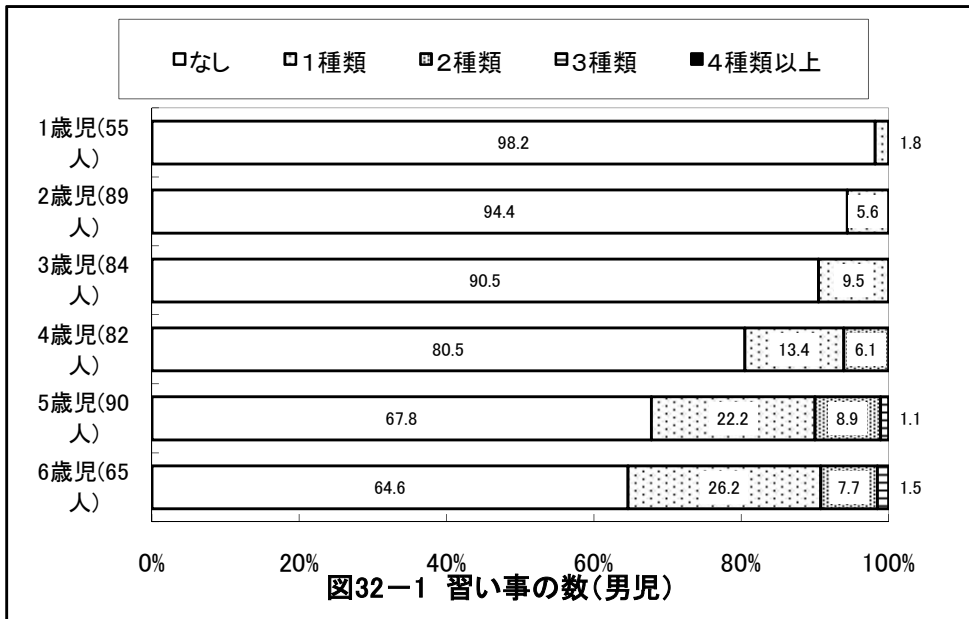

6歳児(65人)

6歳児(64人)

京都府舞鶴市 保育所(園)

京都府舞鶴市 保育所(園)

京都府舞鶴市 保育所(園)

京都府舞鶴市 保育所(園)

京都府舞鶴市 保育所(園)

京都府舞鶴市 保育所(園)