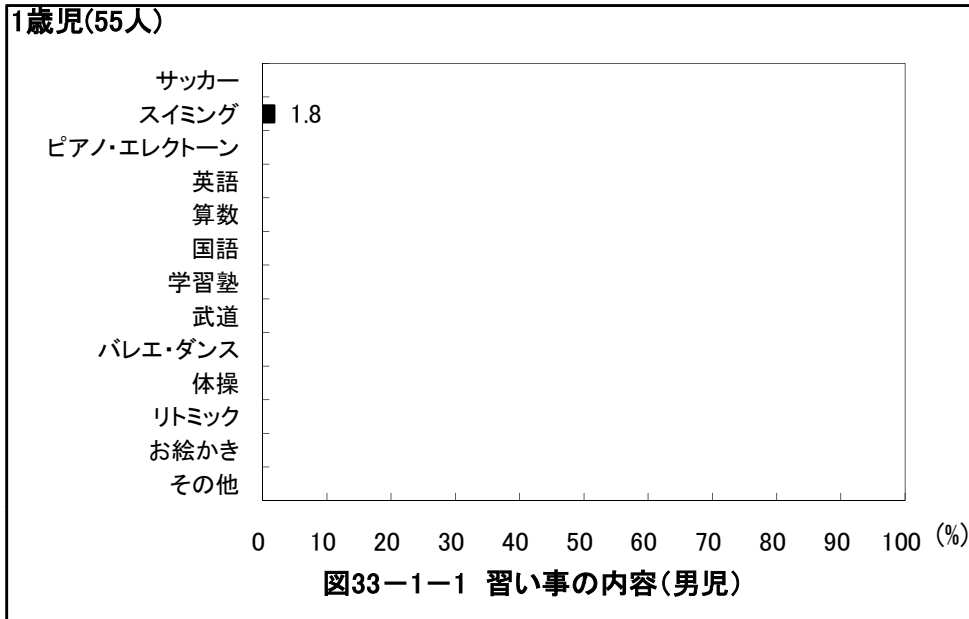

6歳児(65人)

6歳児(64人)

京都府舞鶴市 保育所(園)

京都府舞鶴市 保育所(園)

京都府舞鶴市 保育所(園)

京都府舞鶴市 保育所(園)

京都府舞鶴市 保育所(園)

京都府舞鶴市 保育所(園)