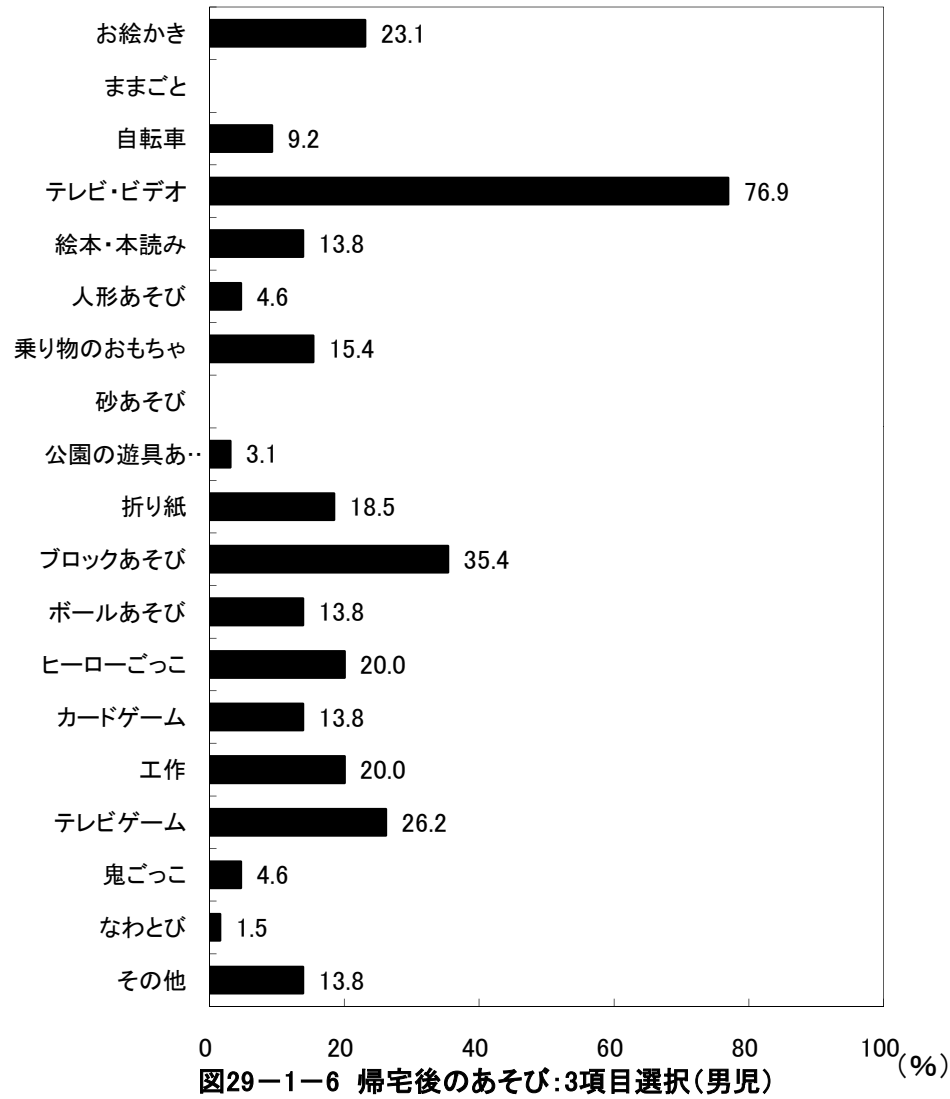

京都府舞鶴市 保育所(園)

6歳児(65人)