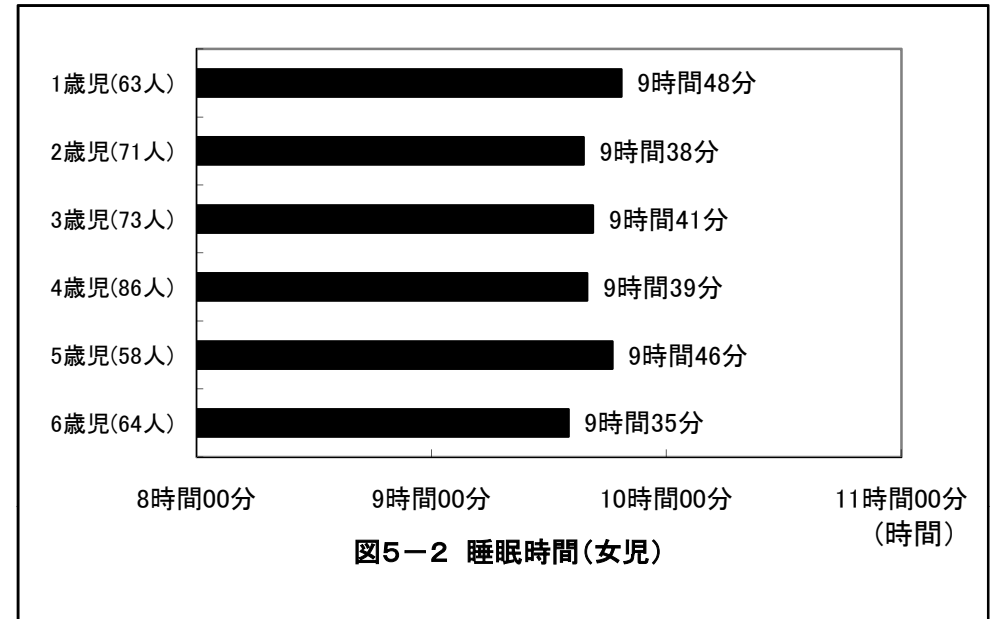

京都府舞鶴市 保育所(園)