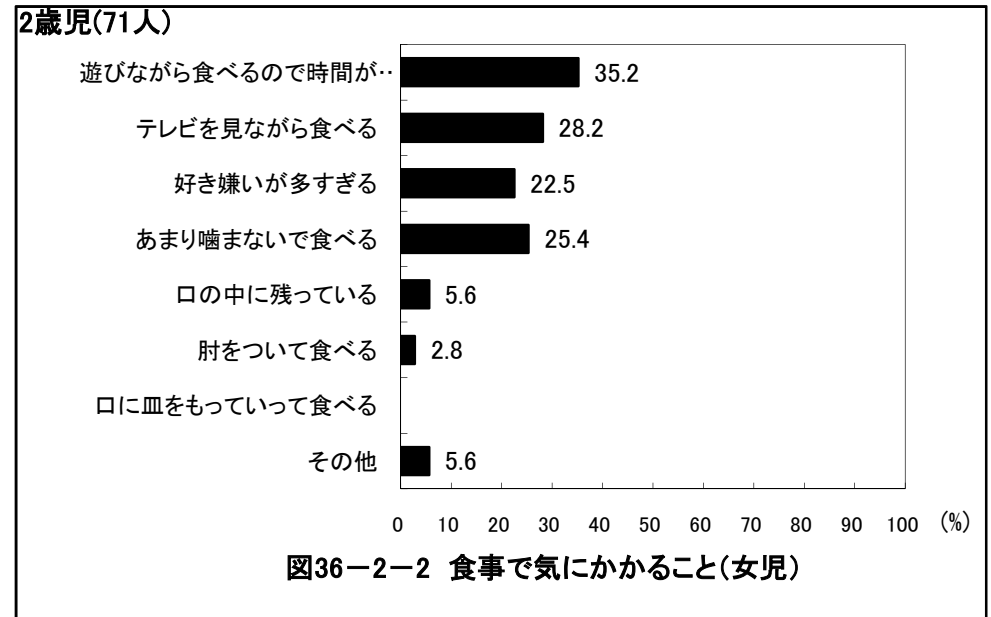

京都府舞鶴市 保育所(園)