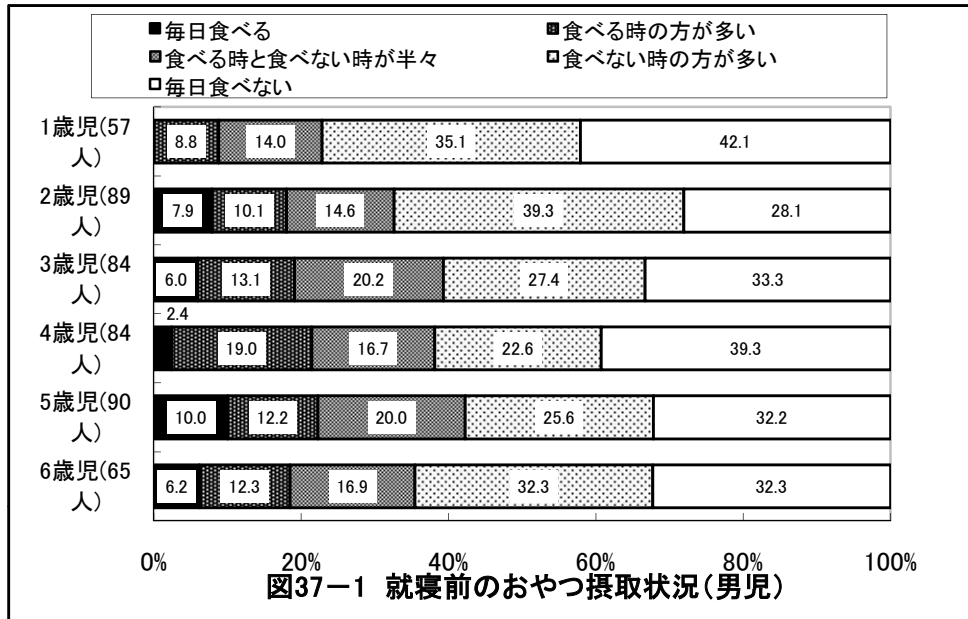

京都府舞鶴市 保育所(園)

京都府舞鶴市 保育所(園)

京都府舞鶴市 保育所(園)

京都府舞鶴市 保育所(園)

京都府舞鶴市 保育所(園)

京都府舞鶴市 保育所(園)

京都府舞鶴市 保育所(園)

1歳児(57人)

図38-1-1 夜10時以降の活動(男児)

1歳児(63人)

図38-2-1 夜10時以降の活動(女児)

京都府舞鶴市 保育所(園)

2歳児(89人)

図38-1-2 夜10時以降の活動(男児)

2歳児(71人)

図38-2-2 夜10時以降の活動(女児)