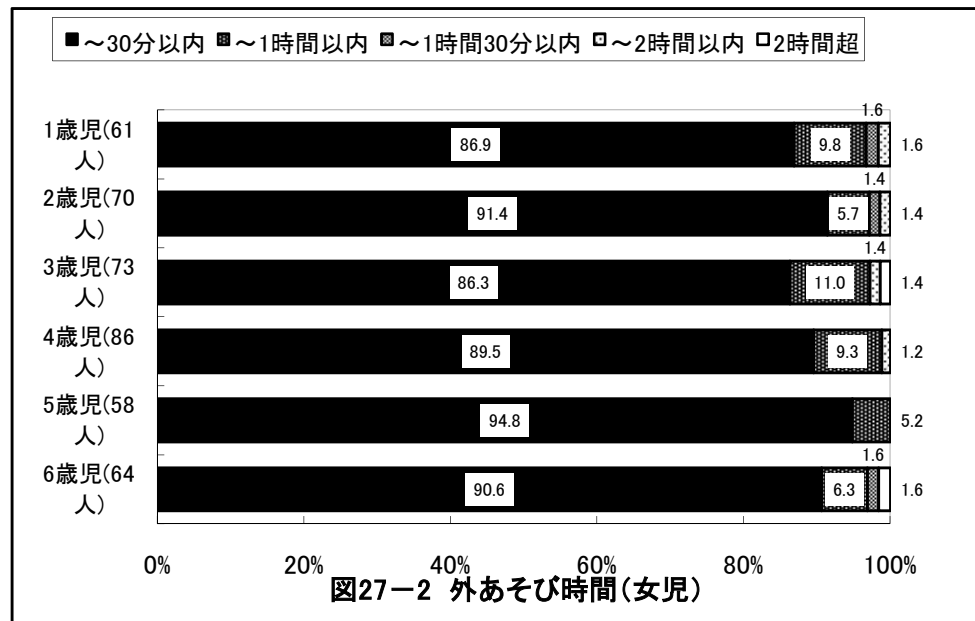

京都府舞鶴市 保育所(園)