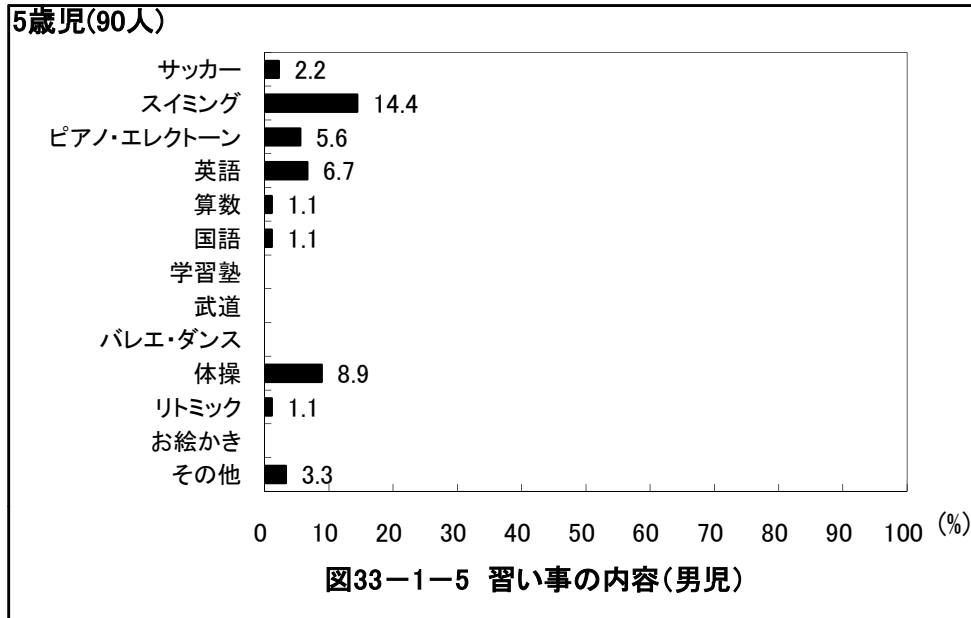

京都府舞鶴市 保育所(園)