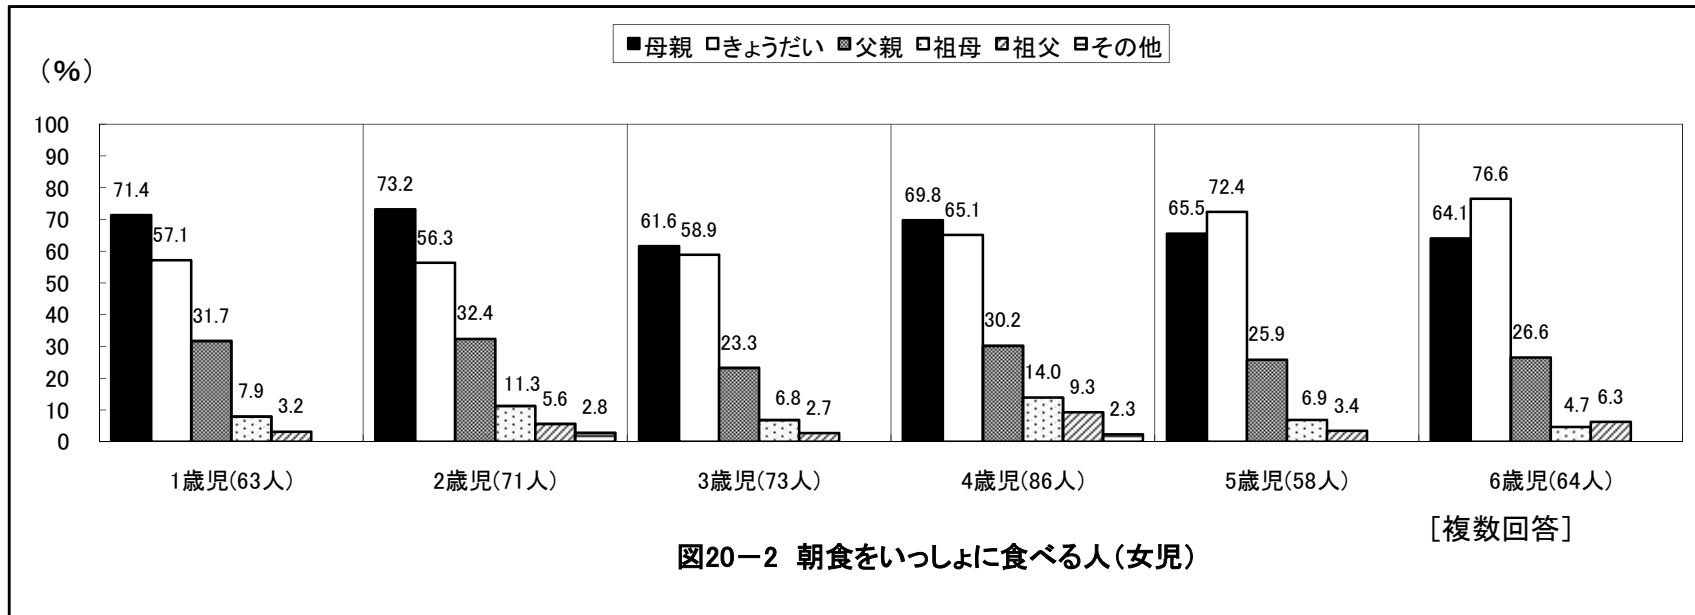

京都府舞鶴市 保育所(園)