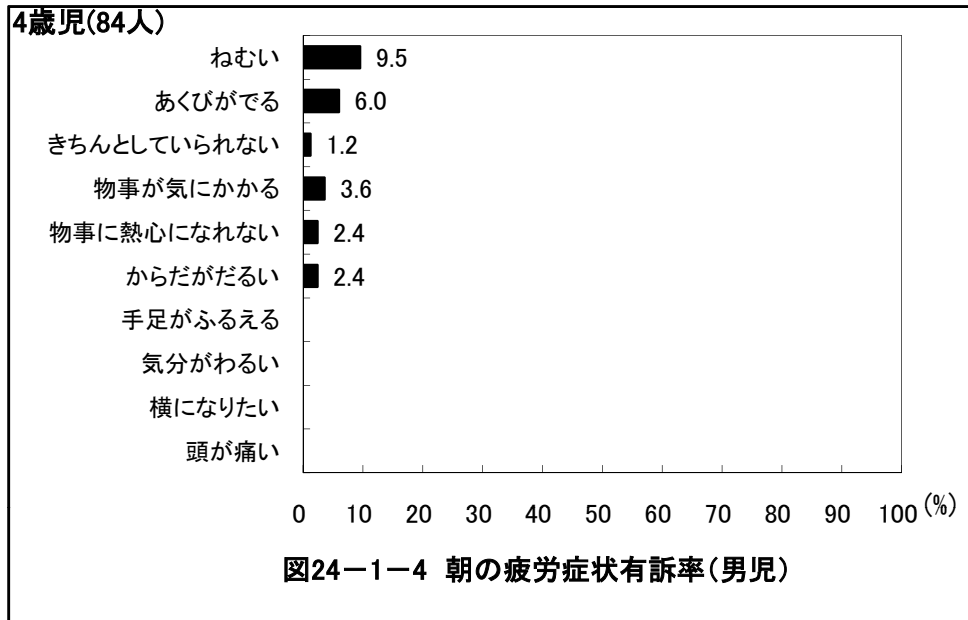

京都府舞鶴市 保育所(園)