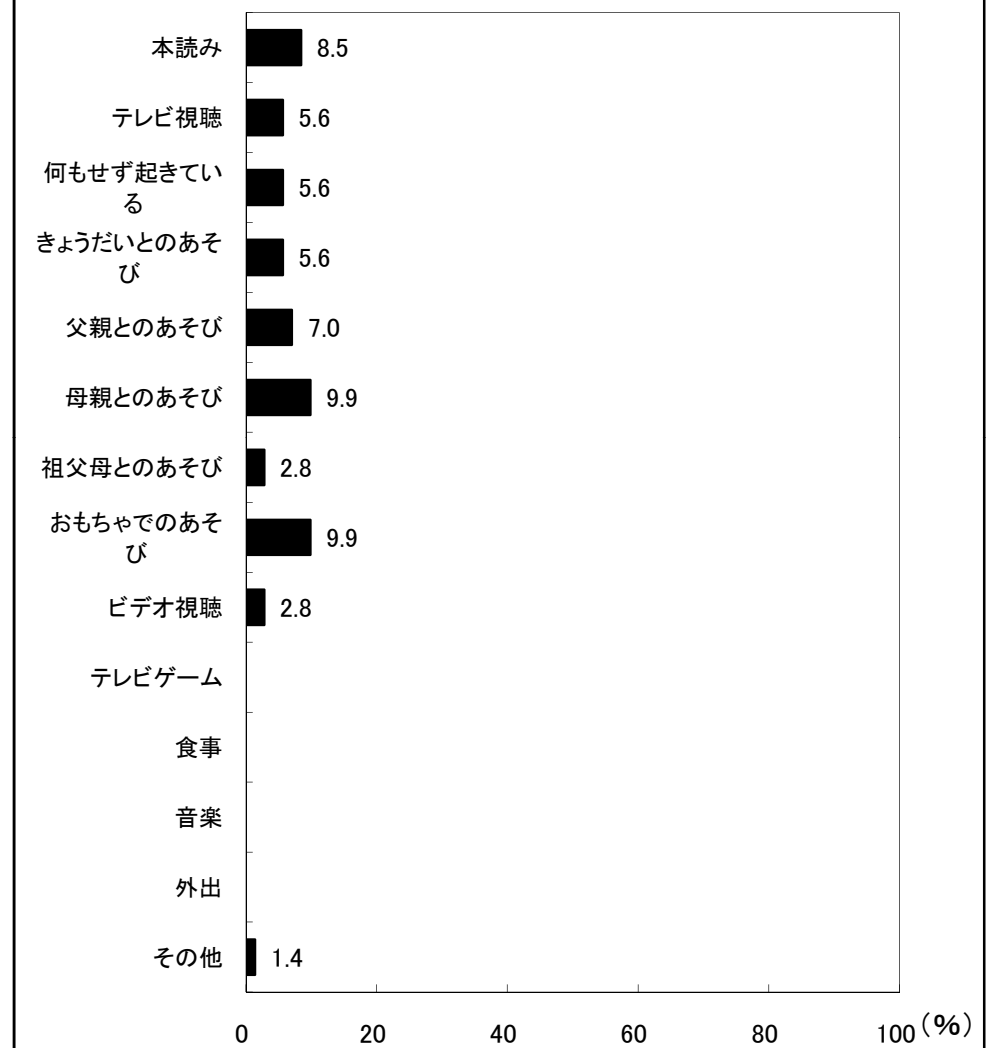

図38-1-1 夜10時以降の活動(男児)

1歳児(63人)

図38-2-1 夜10時以降の活動(女児)

京都府舞鶴市 保育所(園)

2歳児(89人)

図38-1-2 夜10時以降の活動(男児)

2歳児(71人)

図38-2-2 夜10時以降の活動(女児)

京都府舞鶴市 保育所(園)

3歳児(84人)

図38-1-3 夜10時以降の活動(男児)

3歳児(73人)

図38-2-3 夜10時以降の活動(女児)

京都府舞鶴市 保育所(園)

4歳児(84人)

図38-1-4 夜10時以降の活動(男児)