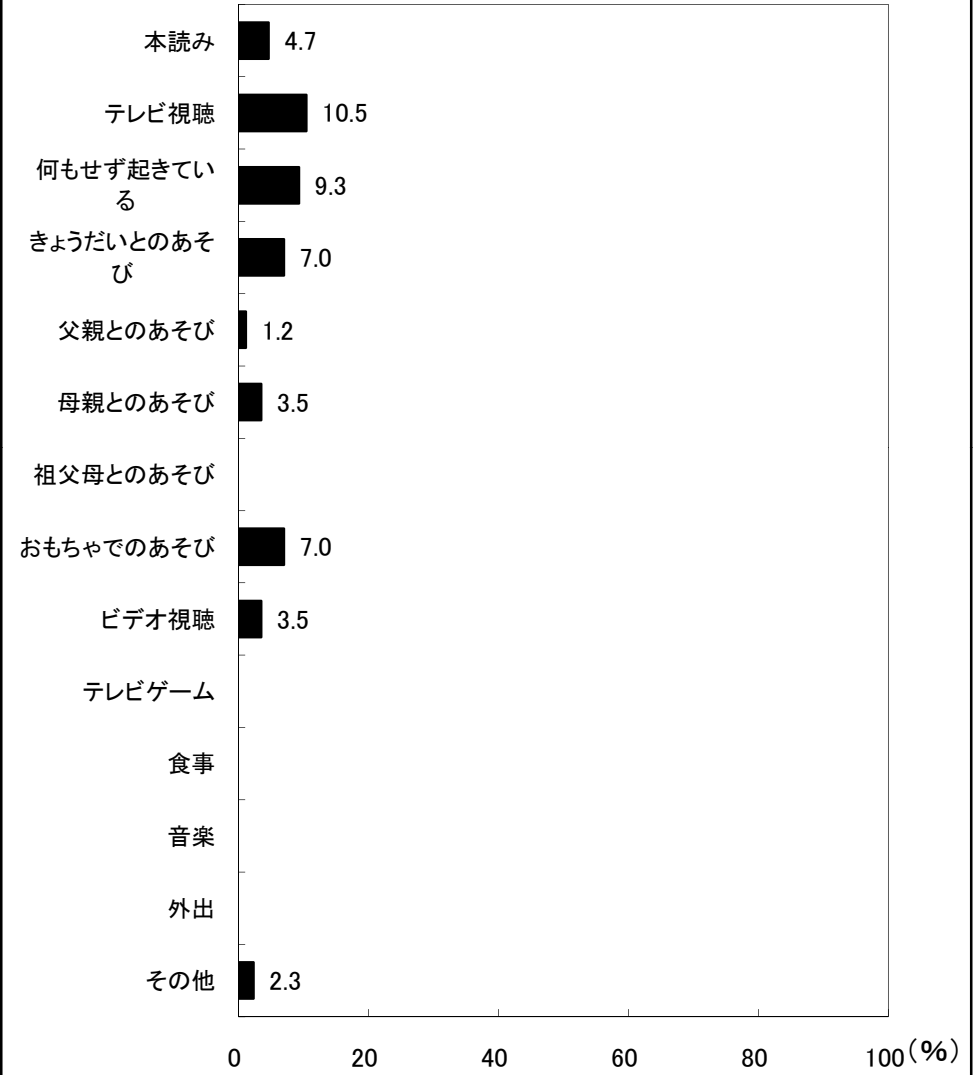

京都府舞鶴市 保育所(園)

3歳児(84人)

図38-1-3 夜10時以降の活動(男児)

3歳児(73人)

図38-2-3 夜10時以降の活動(女児)

京都府舞鶴市 保育所(園)

4歳児(84人)

図38-1-4 夜10時以降の活動(男児)

4歳児(86人)

図38-2-4 夜10時以降の活動(女児)

京都府舞鶴市 保育所(園)

5歳児(90人)

図38-1-5 夜10時以降の活動(男児)

5歳児(58人)

図38-2-5 夜10時以降の活動(女児)

京都府舞鶴市 保育所(園)