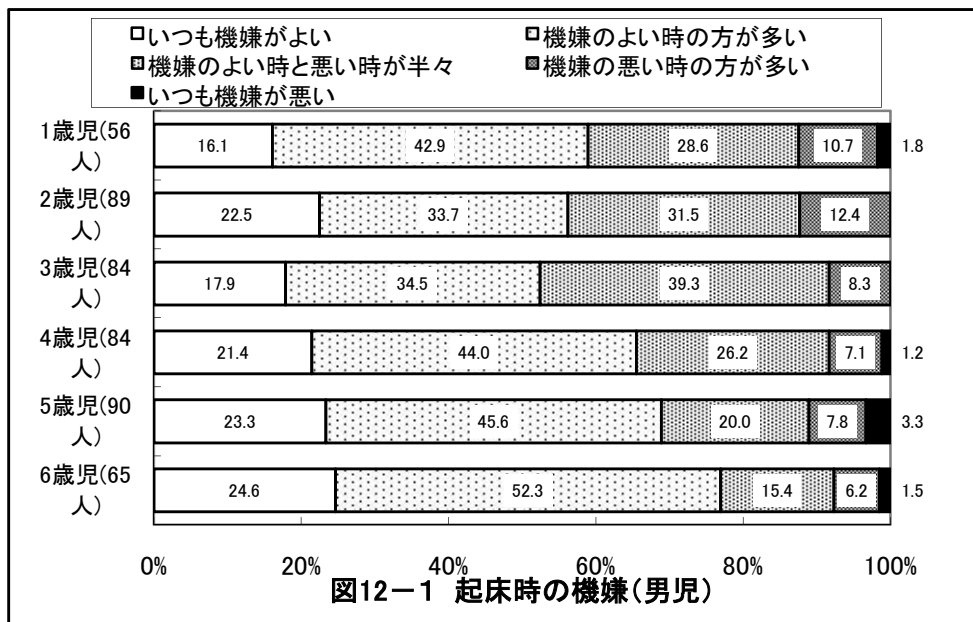

表1-2 生活活動の時間・内容および人数(女児)

対象 項目	1歳児(63人)		2歳児(71人)		3歳児(73人)		4歳児(86人)		5歳児(58人)		6歳児(64人)	
	平均値	標準偏差	平均値	標準偏差	平均値	標準偏差	平均値	標準偏差	平均値	標準偏差	平均値	標準偏差
就寝時刻	21時11分	43分	21時18分	36分	21時23分	34分	21時23分	38分	21時06分	36分	21時23分	31分
睡眠時間	9時間48分	38分	9時間38分	35分	9時間41分	36分	9時間39分	33分	9時間46分	33分	9時間35分	34分
起床時刻	7時00分	36分	6時57分	29分	7時05分	29分	7時02分	35分	6時53分	31分	6時58分	29分
朝食時刻	7時20分	34分	7時18分	27分	7時24分	29分	7時24分	37分	7時14分	34分	7時22分	29分
排便時刻	11時14分	314分	14時20分	366分	15時59分	299分	13時30分	331分	12時12分	317分	13時02分	333分
登園時刻	8時18分	31分	8時08分	32分	8時11分	29分	8時15分	35分	8時13分	34分	8時13分	31分
通園時間	9分	8分	12分	13分	13分	13分	10分	9分	11分	13分	10分	7分
あそび時間	2時間22分	91分	2時間4分	66分	2時間46分	103分	2時間19分	70分	2時間13分	69分	2時間4分	73分
うち、外あそび時間	14分	25分	9分	22分	19分	46分	12分	21分	11分	16分	19分	34分
うち、TV・ビデオ視聴時間	1時間3分	53分	1時間17分	60分	1時間39分	57分	1時間30分	61分	1時間45分	68分	1時間30分	47分
遊ぶ人数(人)	1.9	0.7	2.3	0.9	1.9	0.7	2.0	0.7	2.1	0.9	2.3	0.7
夕食時刻	18時29分	36分	18時33分	36分	18時34分	38分	18時36分	33分	18時35分	28分	18時46分	35分

京都府舞鶴市 保育所(園)

京都府舞鶴市 保育所(園)

京都府舞鶴市 保育所(園)

京都府舞鶴市 保育所(園)

京都府舞鶴市 保育所(園)

京都府舞鶴市 保育所(園)

京都府舞鶴市 保育所(園)

京都府舞鶴市 保育所(園)