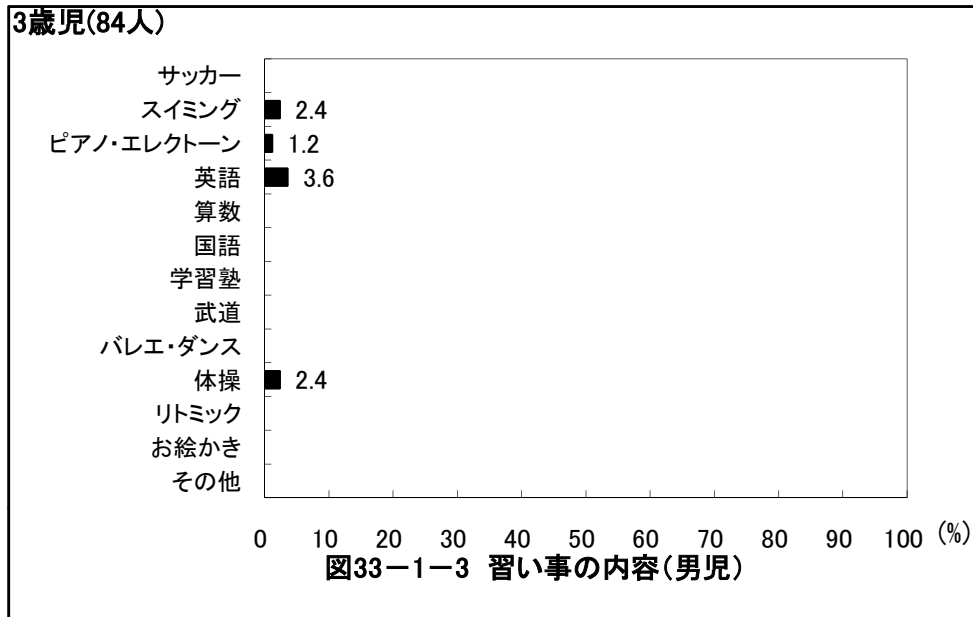

6歳児(65人)

6歳児(64人)

京都府舞鶴市 保育所(園)

京都府舞鶴市 保育所(園)

京都府舞鶴市 保育所(園)

京都府舞鶴市 保育所(園)

京都府舞鶴市 保育所(園)

京都府舞鶴市 保育所(園)