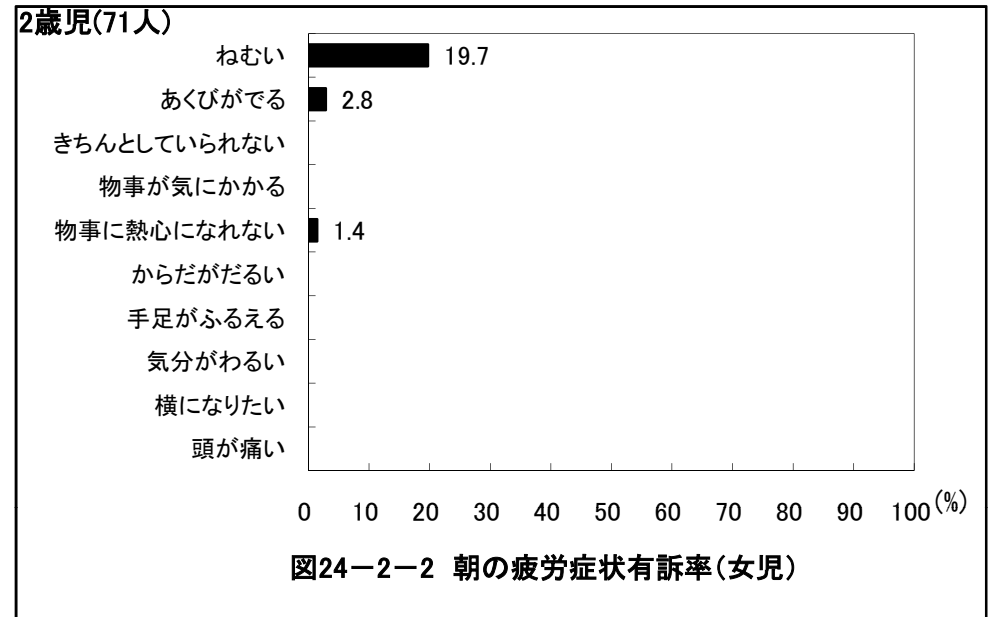

京都府舞鶴市 保育所(園)

京都府舞鶴市 保育所(園)

京都府舞鶴市 保育所(園)

京都府舞鶴市 保育所(園)

京都府舞鶴市 保育所(園)

京都府舞鶴市 保育所(園)

京都府舞鶴市 保育所(園)

京都府舞鶴市 保育所(園)