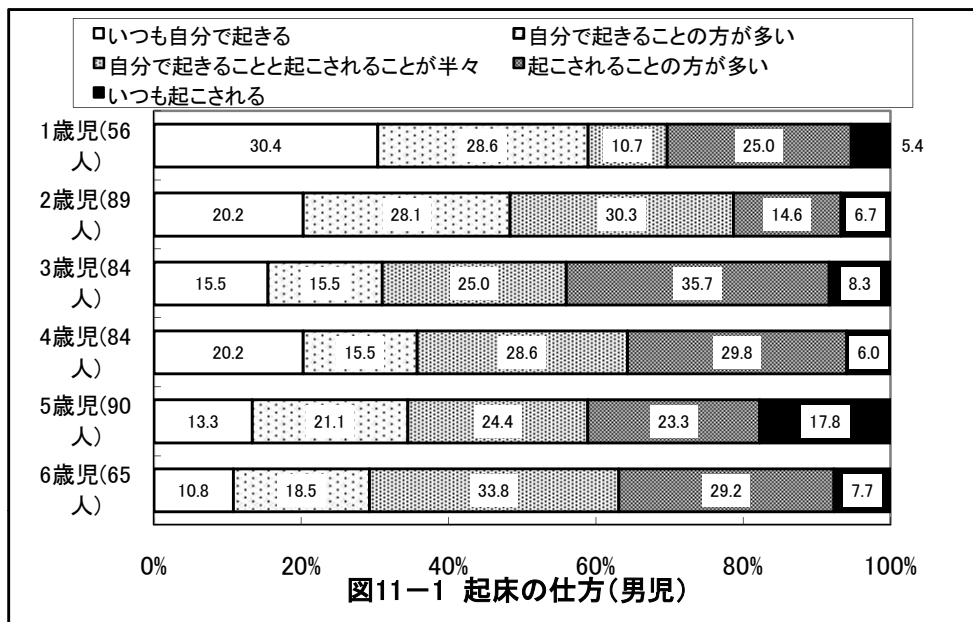

表1-2 生活活動の時間・内容および人数(女児)

対象 項目	1歳児(63人)		2歳児(71人)		3歳児(73人)		4歳児(86人)		5歳児(58人)		6歳児(64人)	
	平均値	標準偏差	平均値	標準偏差	平均値	標準偏差	平均値	標準偏差	平均値	標準偏差	平均値	標準偏差
就寝時刻	21時11分	43分	21時18分	36分	21時23分	34分	21時23分	38分	21時06分	36分	21時23分	31分
睡眠時間	9時間48分	38分	9時間38分	35分	9時間41分	36分	9時間39分	33分	9時間46分	33分	9時間35分	34分
起床時刻	7時00分	36分	6時57分	29分	7時05分	29分	7時02分	35分	6時53分	31分	6時58分	29分
朝食時刻	7時20分	34分	7時18分	27分	7時24分	29分	7時24分	37分	7時14分	34分	7時22分	29分
排便時刻	11時14分	314分	14時20分	366分	15時59分	299分	13時30分	331分	12時12分	317分	13時02分	333分
登園時刻	8時18分	31分	8時08分	32分	8時11分	29分	8時15分	35分	8時13分	34分	8時13分	31分
通園時間	9分	8分	12分	13分	13分	13分	10分	9分	11分	13分	10分	7分
あそび時間	2時間22分	91分	2時間4分	66分	2時間46分	103分	2時間19分	70分	2時間13分	69分	2時間4分	73分
うち、外あそび時間	14分	25分	9分	22分	19分	46分	12分	21分	11分	16分	19分	34分
うち、TV・ビデオ視聴時間	1時間3分	53分	1時間17分	60分	1時間39分	57分	1時間30分	61分	1時間45分	68分	1時間30分	47分
遊ぶ人数(人)	1.9	0.7	2.3	0.9	1.9	0.7	2.0	0.7	2.1	0.9	2.3	0.7
夕食時刻	18時29分	36分	18時33分	36分	18時34分	38分	18時36分	33分	18時35分	28分	18時46分	35分

京都府舞鶴市 保育所(園)

京都府舞鶴市 保育所(園)

京都府舞鶴市 保育所(園)

京都府舞鶴市 保育所(園)

京都府舞鶴市 保育所(園)

京都府舞鶴市 保育所(園)

京都府舞鶴市 保育所(園)

京都府舞鶴市 保育所(園)

2歳児(89人)

図14-1-2 朝食前の活動(男児)

2歳児(71人)

図14-2-2 朝食前の活動(女児)

3歳児(84人)

図14-1-3 朝食前の活動(男児)

3歳児(73人)

図14-2-3 朝食前の活動(女児)