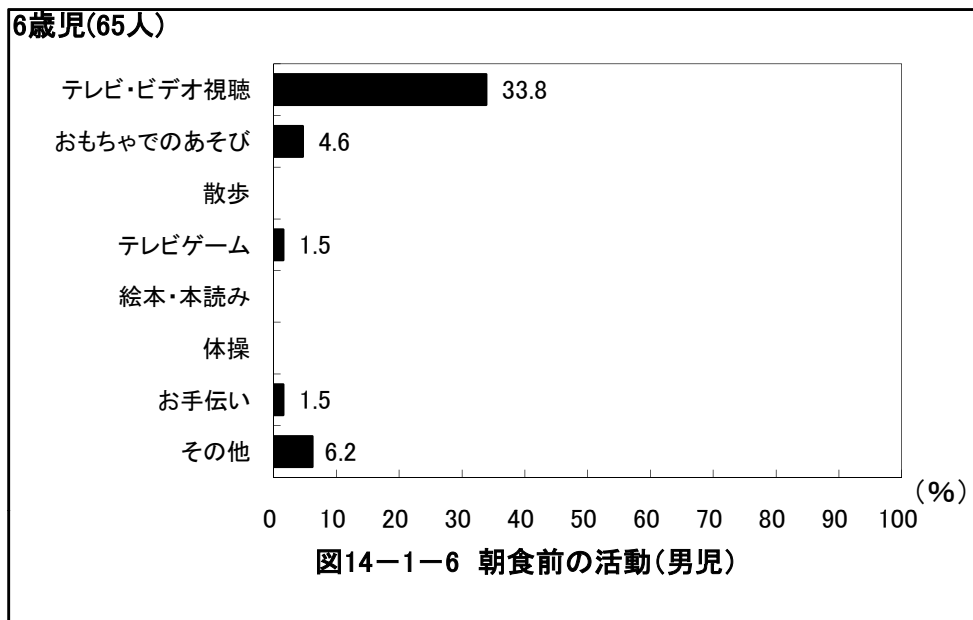

京都府舞鶴市 保育所(園)