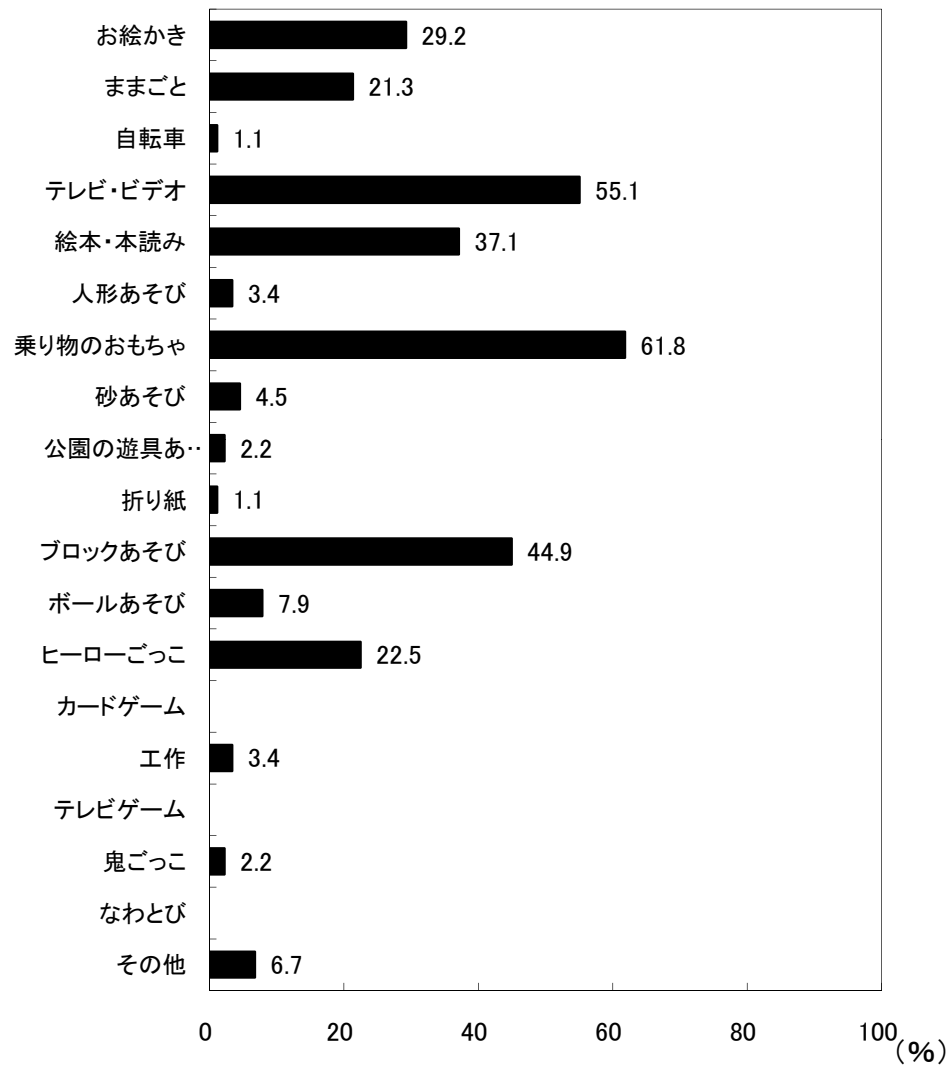

図29-2-1 帰宅後のあそび:3項目選択(女児)

京都府舞鶴市 保育所(園)

2歳児(89人)

図29-1-2 帰宅後のあそび:3項目選択(男児)

2歳児(71人)

図29-2-2 帰宅後のあそび:3項目選択(女児)

京都府舞鶴市 保育所(園)

3歳児(84人)