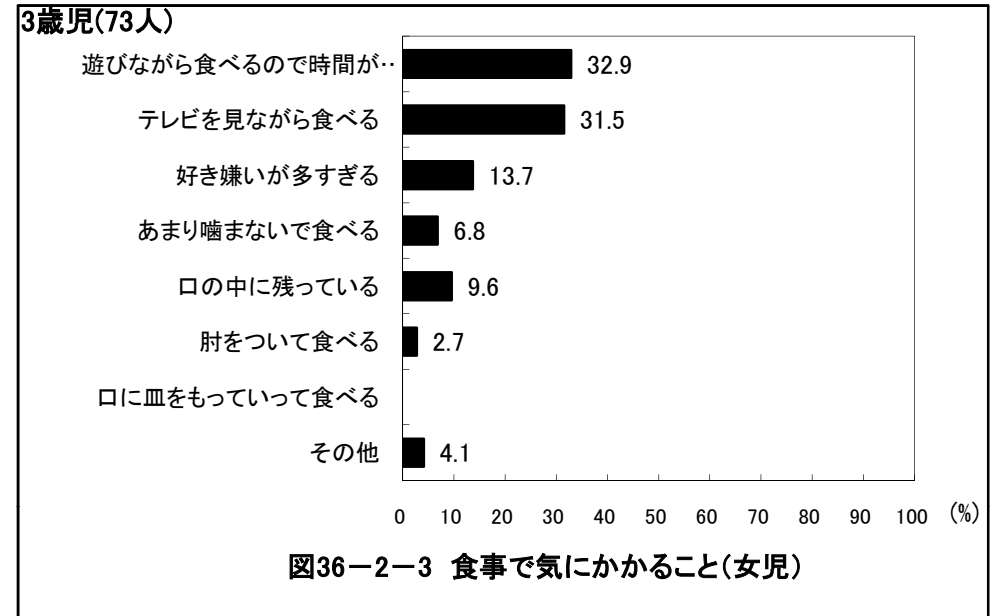

京都府舞鶴市 保育所(園)

京都府舞鶴市 保育所(園)

京都府舞鶴市 保育所(園)

京都府舞鶴市 保育所(園)

京都府舞鶴市 保育所(園)

京都府舞鶴市 保育所(園)

京都府舞鶴市 保育所(園)

1歳児(57人)

図38-1-1 夜10時以降の活動(男児)

1歳児(63人)

図38-2-1 夜10時以降の活動(女児)

京都府舞鶴市 保育所(園)

2歳児(89人)

図38-1-2 夜10時以降の活動(男児)

2歳児(71人)

図38-2-2 夜10時以降の活動(女児)