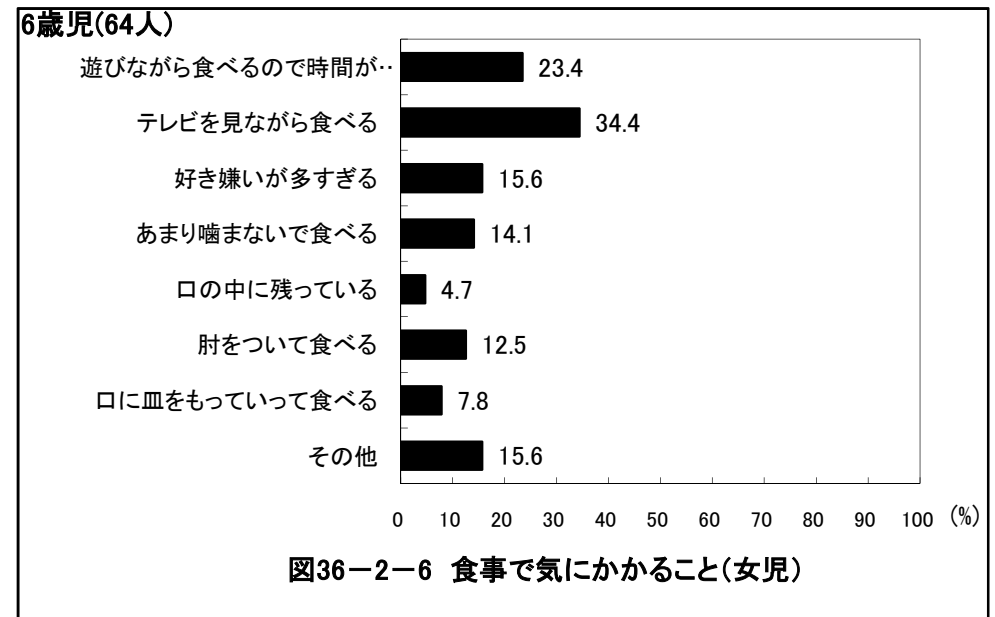

京都府舞鶴市 保育所(園)

京都府舞鶴市 保育所(園)

京都府舞鶴市 保育所(園)

京都府舞鶴市 保育所(園)

京都府舞鶴市 保育所(園)

京都府舞鶴市 保育所(園)

京都府舞鶴市 保育所(園)

1歳児(57人)

図38-1-1 夜10時以降の活動(男児)

1歳児(63人)

図38-2-1 夜10時以降の活動(女児)

京都府舞鶴市 保育所(園)

2歳児(89人)

図38-1-2 夜10時以降の活動(男児)

2歳児(71人)

図38-2-2 夜10時以降の活動(女児)