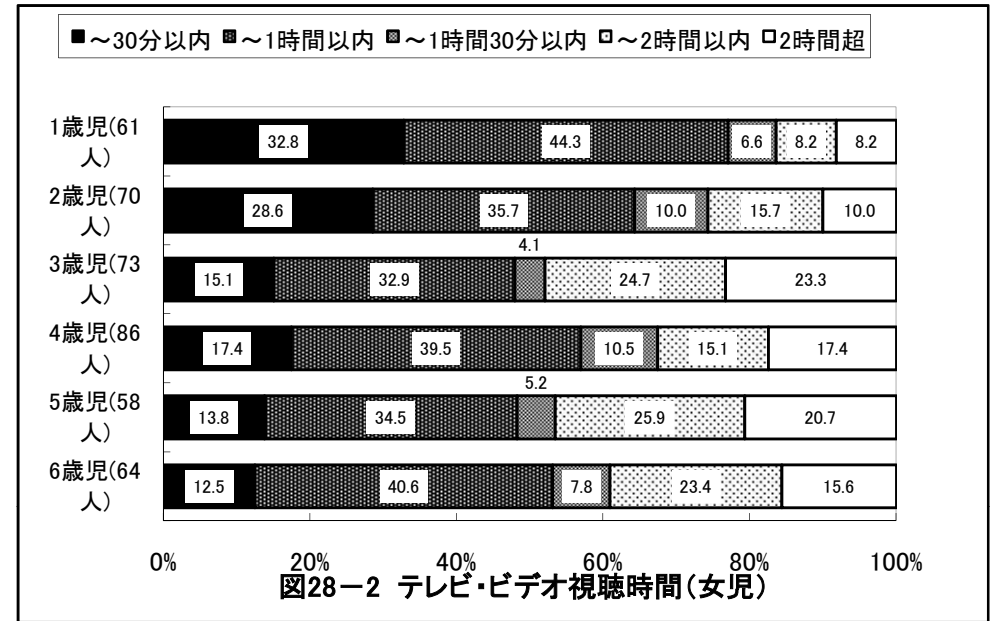

京都府舞鶴市 保育所(園)

京都府舞鶴市 保育所(園)

京都府舞鶴市 保育所(園)

京都府舞鶴市 保育所(園)

京都府舞鶴市 保育所(園)

1歳児(57人)

図29-1-1 帰宅後のあそび:3項目選択(男児)

1歳児(63人)

図29-2-1 帰宅後のあそび:3項目選択(女児)

京都府舞鶴市 保育所(園)

2歳児(89人)

図29-1-2 帰宅後のあそび:3項目選択(男児)

2歳児(71人)

図29-2-2 帰宅後のあそび:3項目選択(女児)

京都府舞鶴市 保育所(園)

3歳児(84人)