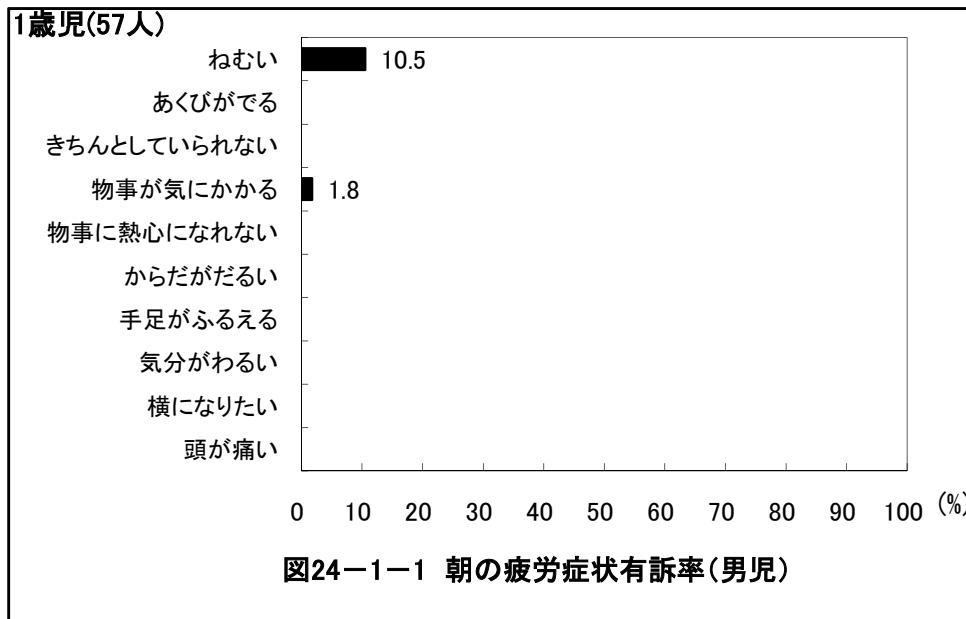

京都府舞鶴市 保育所(園)

京都府舞鶴市 保育所(園)

京都府舞鶴市 保育所(園)

京都府舞鶴市 保育所(園)

京都府舞鶴市 保育所(園)

京都府舞鶴市 保育所(園)

京都府舞鶴市 保育所(園)

京都府舞鶴市 保育所(園)