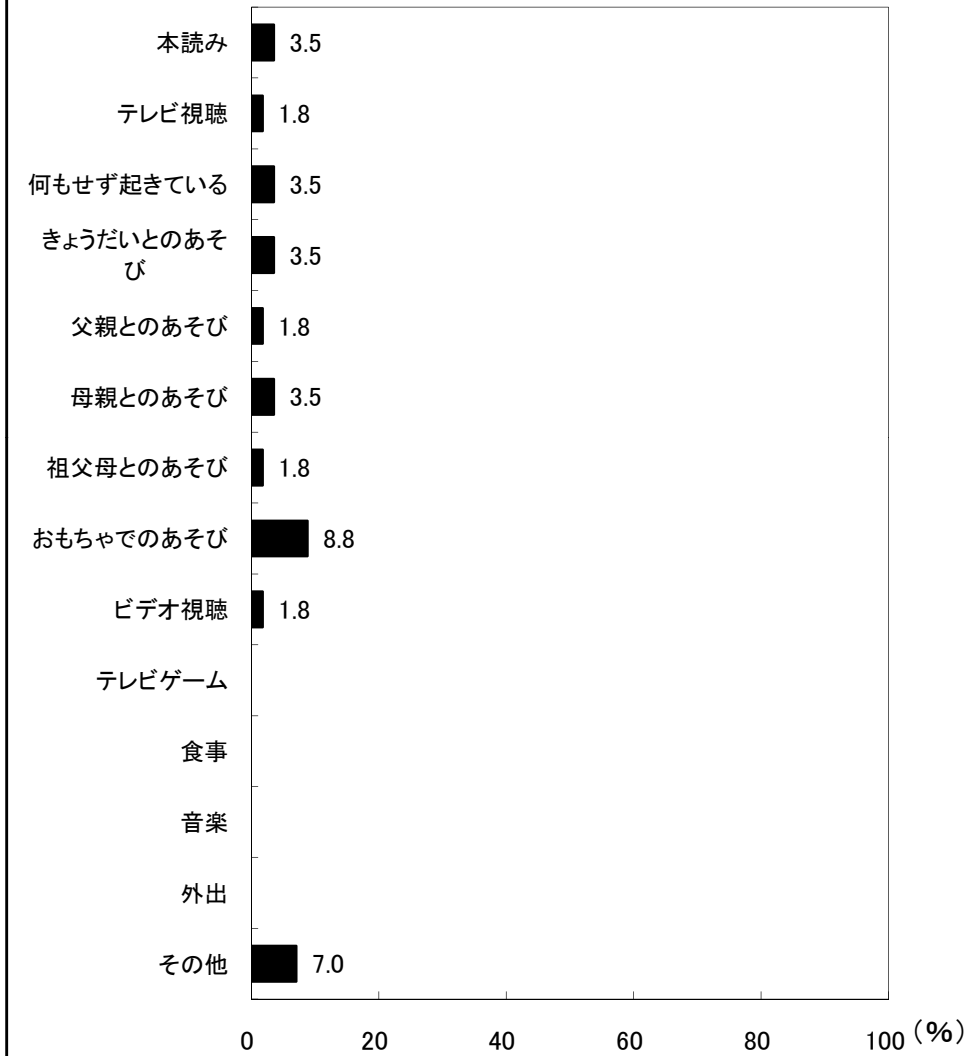

京都府舞鶴市 保育所(園)

京都府舞鶴市 保育所(園)

京都府舞鶴市 保育所(園)

京都府舞鶴市 保育所(園)

京都府舞鶴市 保育所(園)

京都府舞鶴市 保育所(園)

京都府舞鶴市 保育所(園)

1歳児(57人)

図38-1-1 夜10時以降の活動(男児)

1歳児(63人)

図38-2-1 夜10時以降の活動(女児)

京都府舞鶴市 保育所(園)

2歳児(89人)

図38-1-2 夜10時以降の活動(男児)

2歳児(71人)

図38-2-2 夜10時以降の活動(女児)