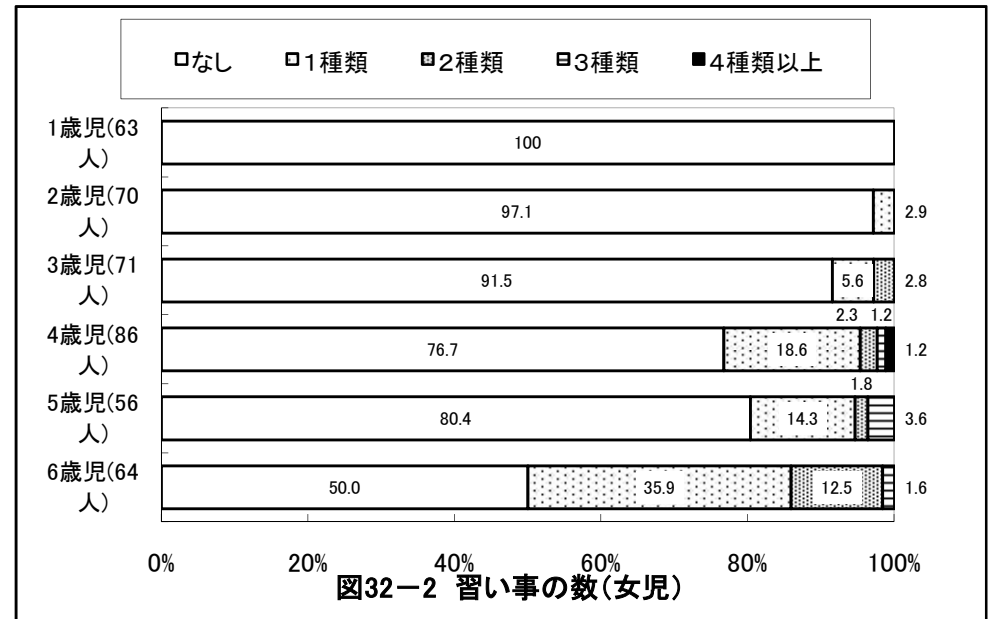

6歳児(65人)

6歳児(64人)

京都府舞鶴市 保育所(園)

京都府舞鶴市 保育所(園)

京都府舞鶴市 保育所(園)

京都府舞鶴市 保育所(園)

京都府舞鶴市 保育所(園)

京都府舞鶴市 保育所(園)