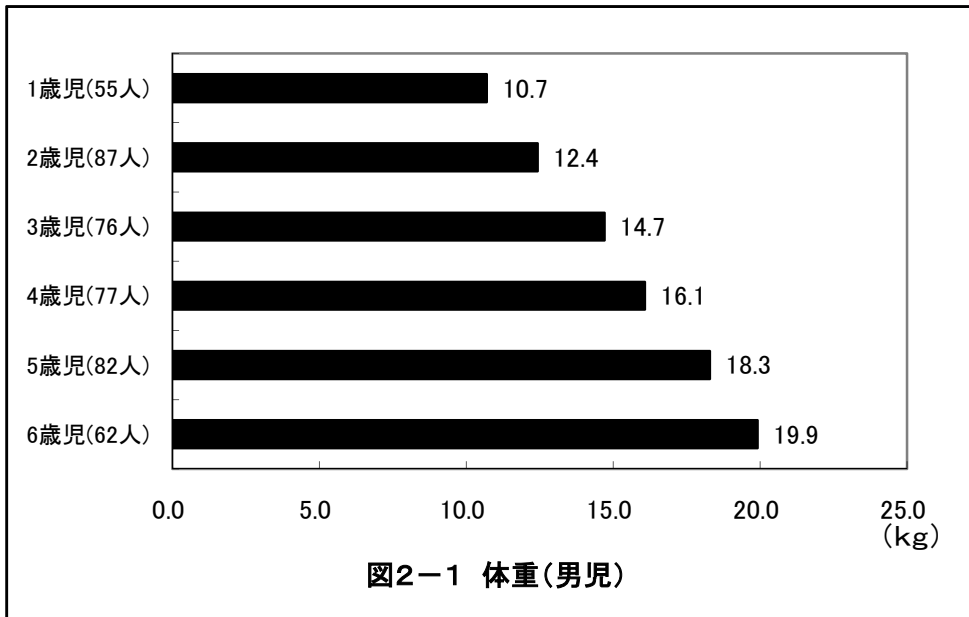

京都府舞鶴市 保育所(園)