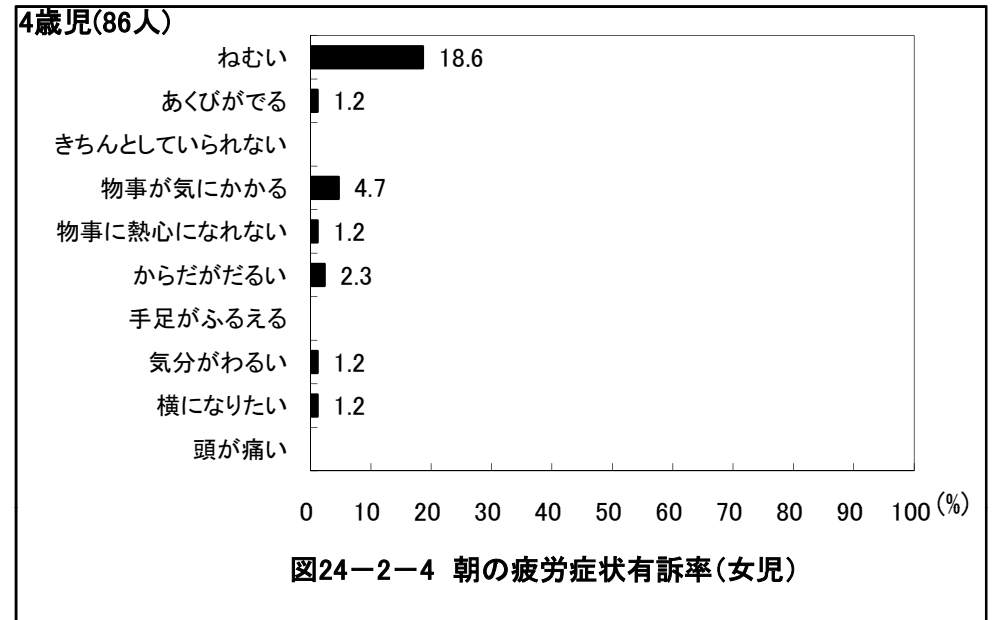

京都府舞鶴市 保育所(園)