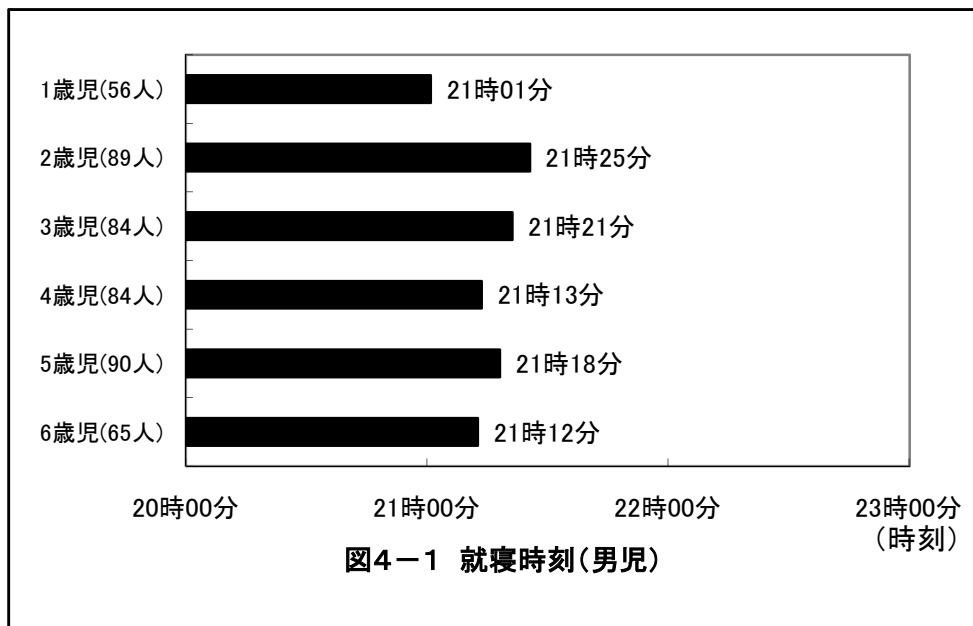

京都府舞鶴市 保育所(園)