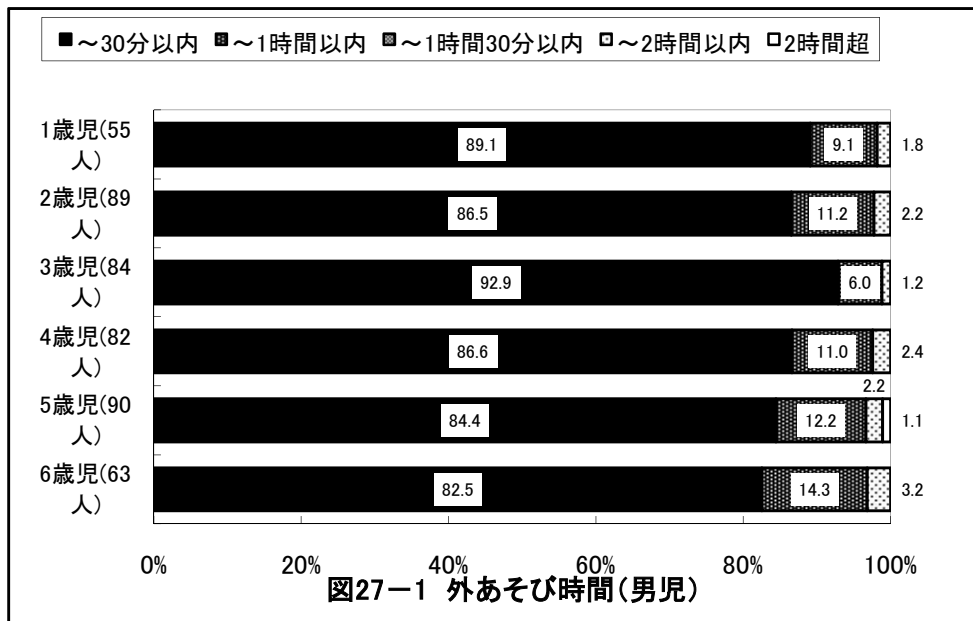

京都府舞鶴市 保育所(園)