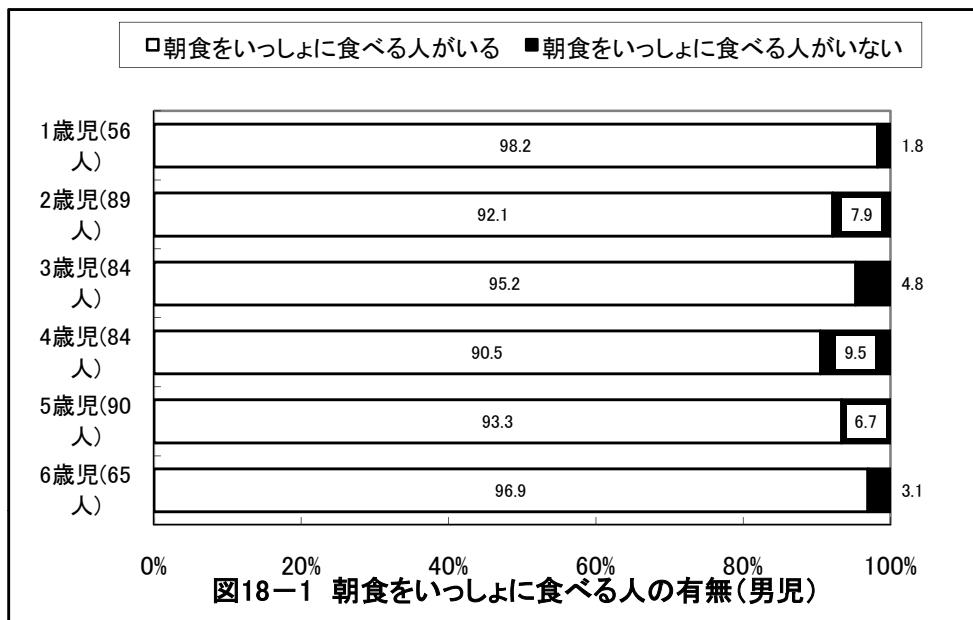

京都府舞鶴市 保育所(園)

京都府舞鶴市 保育所(園)

京都府舞鶴市 保育所(園)

京都府舞鶴市 保育所(園)

京都府舞鶴市 保育所(園)

京都府舞鶴市 保育所(園)

京都府舞鶴市 保育所(園)

京都府舞鶴市 保育所(園)