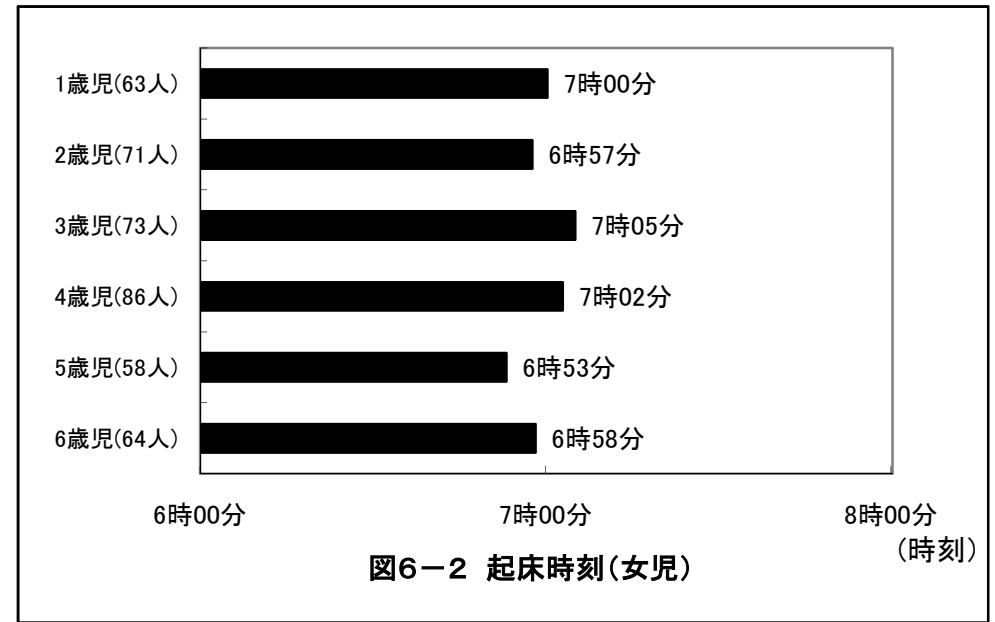

京都府舞鶴市 保育所(園)