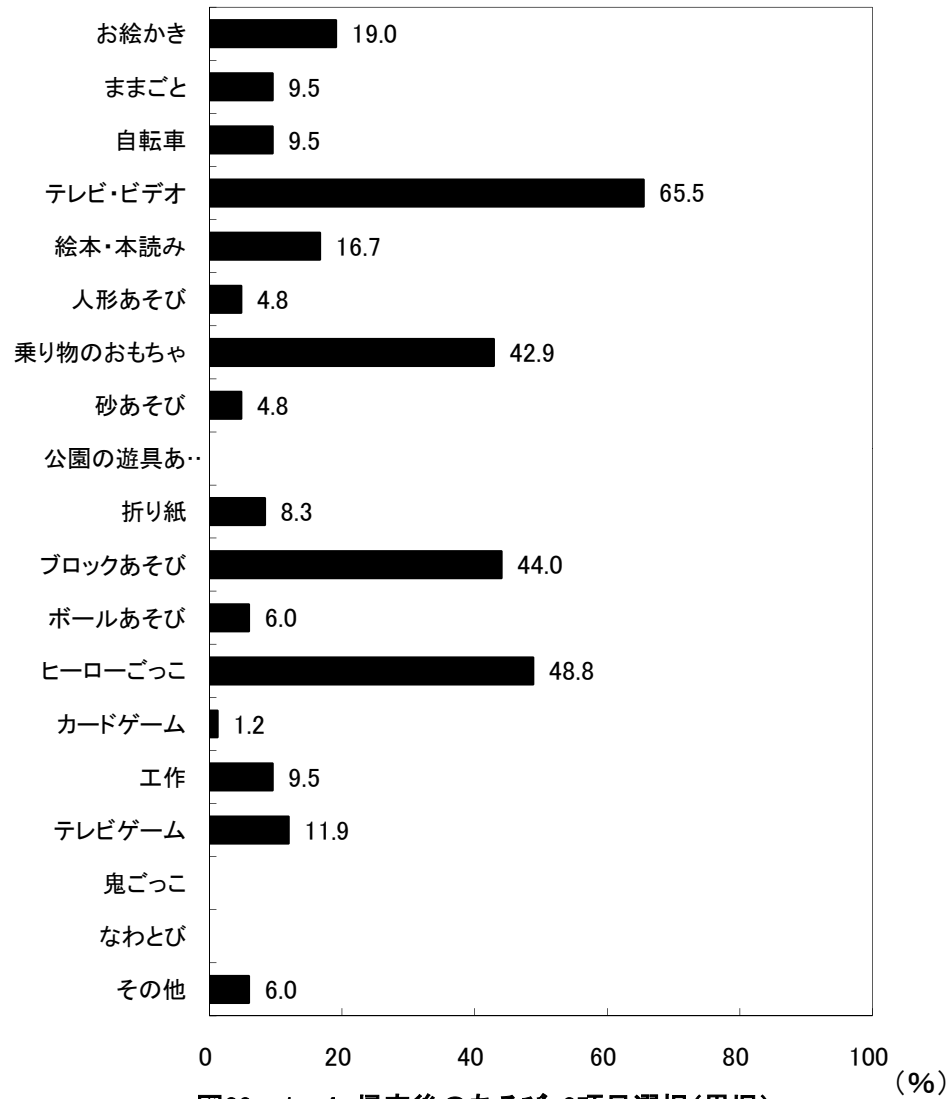

京都府舞鶴市 保育所(園)

4歳児(84人)