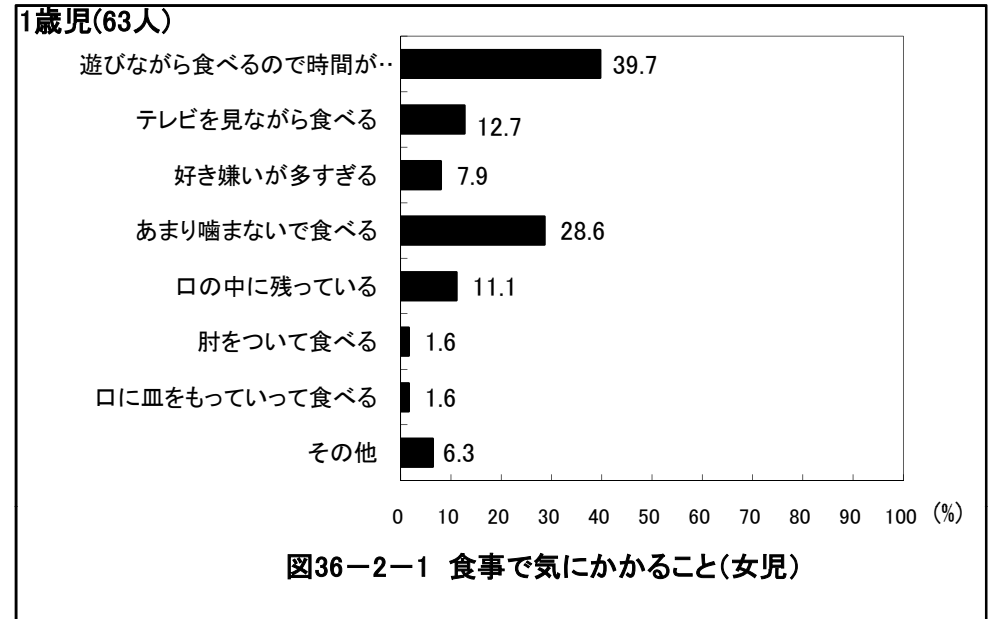

京都府舞鶴市 保育所(園)