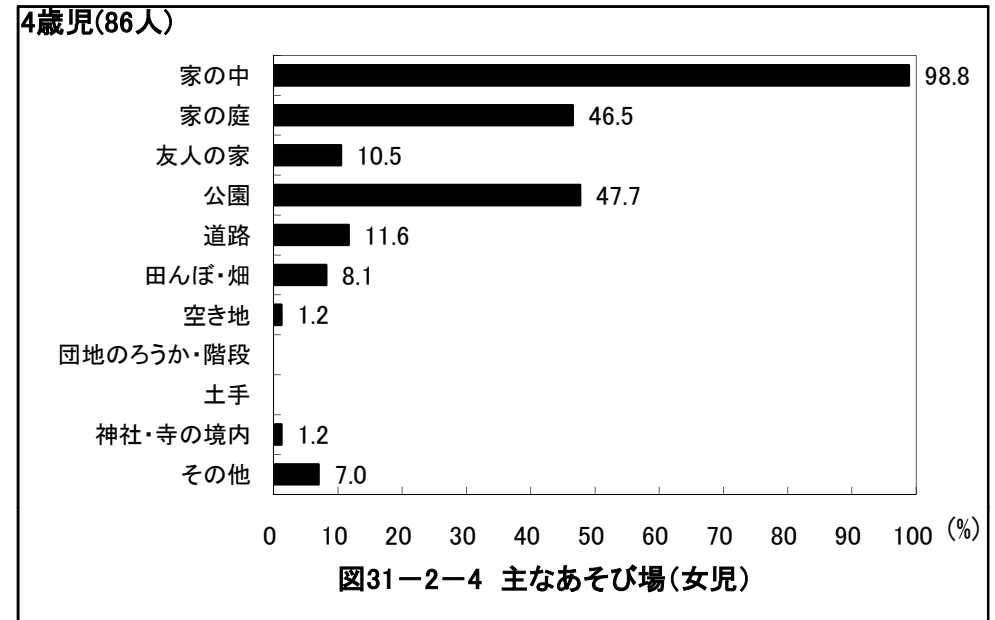

6歳児(65人)

6歳児(64人)

京都府舞鶴市 保育所(園)

京都府舞鶴市 保育所(園)

京都府舞鶴市 保育所(園)

京都府舞鶴市 保育所(園)

京都府舞鶴市 保育所(園)

京都府舞鶴市 保育所(園)