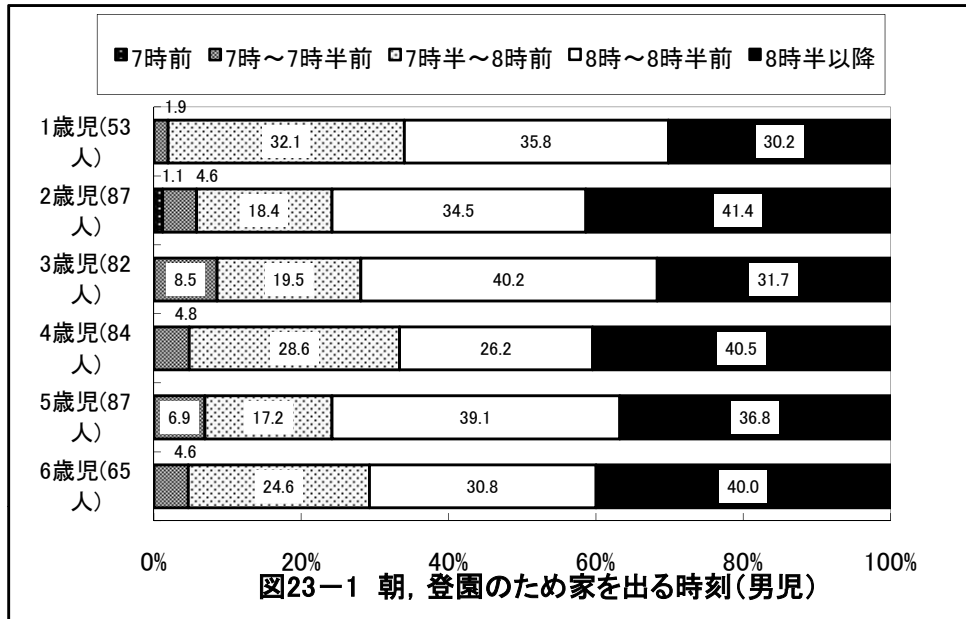

京都府舞鶴市 保育所(園)