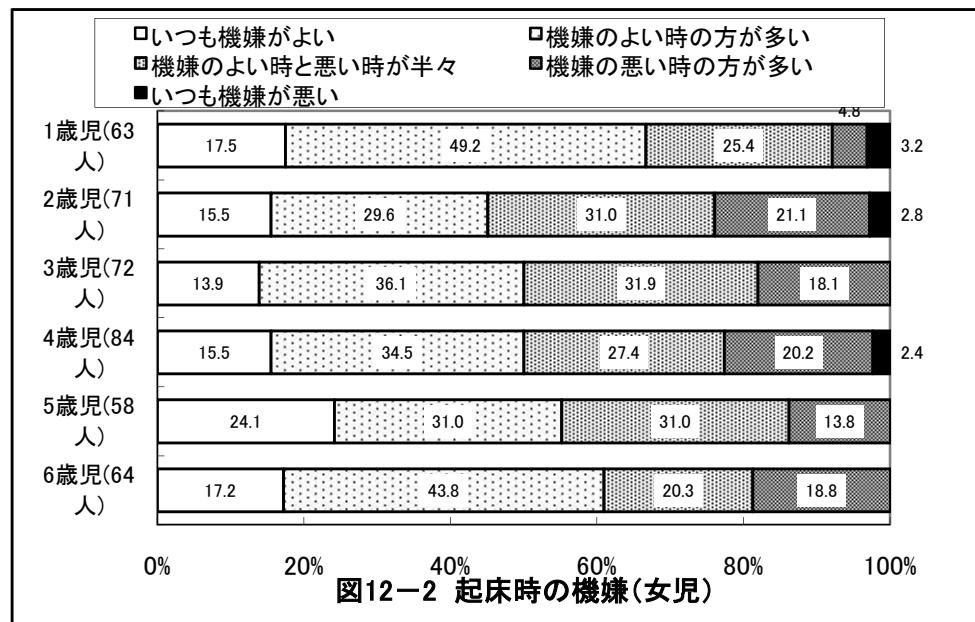

表1-2 生活活動の時間・内容および人数(女児)

対象 項目	1歳児(63人)		2歳児(71人)		3歳児(73人)		4歳児(86人)		5歳児(58人)		6歳児(64人)	
	平均値	標準偏差	平均値	標準偏差	平均値	標準偏差	平均値	標準偏差	平均値	標準偏差	平均値	標準偏差
就寝時刻	21時11分	43分	21時18分	36分	21時23分	34分	21時23分	38分	21時06分	36分	21時23分	31分
睡眠時間	9時間48分	38分	9時間38分	35分	9時間41分	36分	9時間39分	33分	9時間46分	33分	9時間35分	34分
起床時刻	7時00分	36分	6時57分	29分	7時05分	29分	7時02分	35分	6時53分	31分	6時58分	29分
朝食時刻	7時20分	34分	7時18分	27分	7時24分	29分	7時24分	37分	7時14分	34分	7時22分	29分
排便時刻	11時14分	314分	14時20分	366分	15時59分	299分	13時30分	331分	12時12分	317分	13時02分	333分
登園時刻	8時18分	31分	8時08分	32分	8時11分	29分	8時15分	35分	8時13分	34分	8時13分	31分
通園時間	9分	8分	12分	13分	13分	13分	10分	9分	11分	13分	10分	7分
あそび時間	2時間22分	91分	2時間4分	66分	2時間46分	103分	2時間19分	70分	2時間13分	69分	2時間4分	73分
うち、外あそび時間	14分	25分	9分	22分	19分	46分	12分	21分	11分	16分	19分	34分
うち、TV・ビデオ視聴時間	1時間3分	53分	1時間17分	60分	1時間39分	57分	1時間30分	61分	1時間45分	68分	1時間30分	47分
遊ぶ人数(人)	1.9	0.7	2.3	0.9	1.9	0.7	2.0	0.7	2.1	0.9	2.3	0.7
夕食時刻	18時29分	36分	18時33分	36分	18時34分	38分	18時36分	33分	18時35分	28分	18時46分	35分

京都府舞鶴市 保育所(園)

京都府舞鶴市 保育所(園)

京都府舞鶴市 保育所(園)

京都府舞鶴市 保育所(園)

京都府舞鶴市 保育所(園)

京都府舞鶴市 保育所(園)

京都府舞鶴市 保育所(園)

京都府舞鶴市 保育所(園)