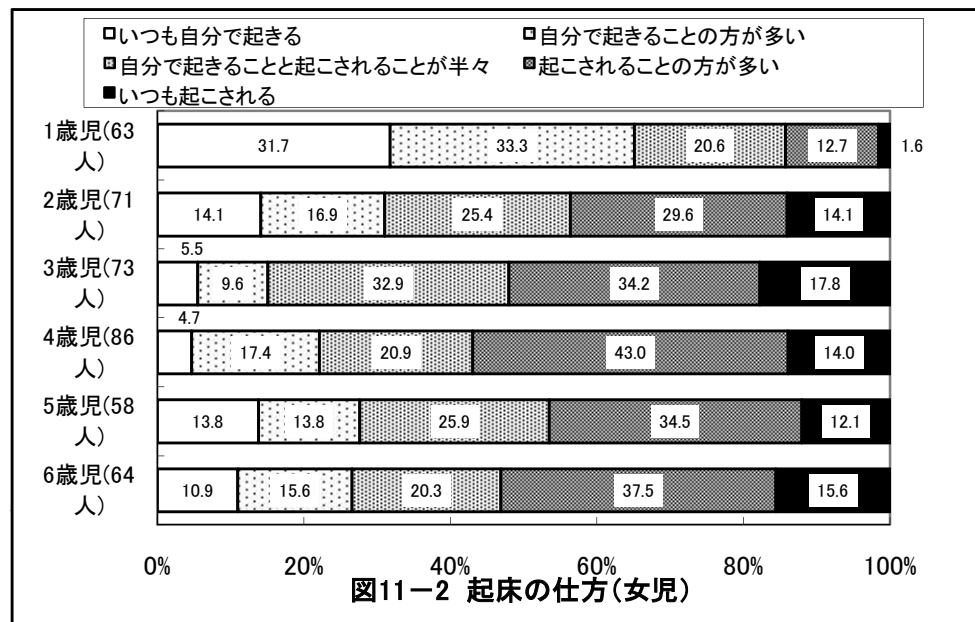

表1-2 生活活動の時間・内容および人数(女児)

対象 項目	1歳児(63人)		2歳児(71人)		3歳児(73人)		4歳児(86人)		5歳児(58人)		6歳児(64人)	
	平均値	標準偏差	平均値	標準偏差	平均値	標準偏差	平均値	標準偏差	平均値	標準偏差	平均値	標準偏差
就寝時刻	21時11分	43分	21時18分	36分	21時23分	34分	21時23分	38分	21時06分	36分	21時23分	31分
睡眠時間	9時間48分	38分	9時間38分	35分	9時間41分	36分	9時間39分	33分	9時間46分	33分	9時間35分	34分
起床時刻	7時00分	36分	6時57分	29分	7時05分	29分	7時02分	35分	6時53分	31分	6時58分	29分
朝食時刻	7時20分	34分	7時18分	27分	7時24分	29分	7時24分	37分	7時14分	34分	7時22分	29分
排便時刻	11時14分	314分	14時20分	366分	15時59分	299分	13時30分	331分	12時12分	317分	13時02分	333分
登園時刻	8時18分	31分	8時08分	32分	8時11分	29分	8時15分	35分	8時13分	34分	8時13分	31分
通園時間	9分	8分	12分	13分	13分	13分	10分	9分	11分	13分	10分	7分
あそび時間	2時間22分	91分	2時間4分	66分	2時間46分	103分	2時間19分	70分	2時間13分	69分	2時間4分	73分
うち、外あそび時間	14分	25分	9分	22分	19分	46分	12分	21分	11分	16分	19分	34分
うち、TV・ビデオ視聴時間	1時間3分	53分	1時間17分	60分	1時間39分	57分	1時間30分	61分	1時間45分	68分	1時間30分	47分
遊ぶ人数(人)	1.9	0.7	2.3	0.9	1.9	0.7	2.0	0.7	2.1	0.9	2.3	0.7
夕食時刻	18時29分	36分	18時33分	36分	18時34分	38分	18時36分	33分	18時35分	28分	18時46分	35分

京都府舞鶴市 保育所(園)

京都府舞鶴市 保育所(園)

京都府舞鶴市 保育所(園)

京都府舞鶴市 保育所(園)

京都府舞鶴市 保育所(園)

京都府舞鶴市 保育所(園)

京都府舞鶴市 保育所(園)

京都府舞鶴市 保育所(園)

2歳児(89人)

図14-1-2 朝食前の活動(男児)

2歳児(71人)

図14-2-2 朝食前の活動(女児)

3歳児(84人)

図14-1-3 朝食前の活動(男児)

3歳児(73人)

図14-2-3 朝食前の活動(女児)