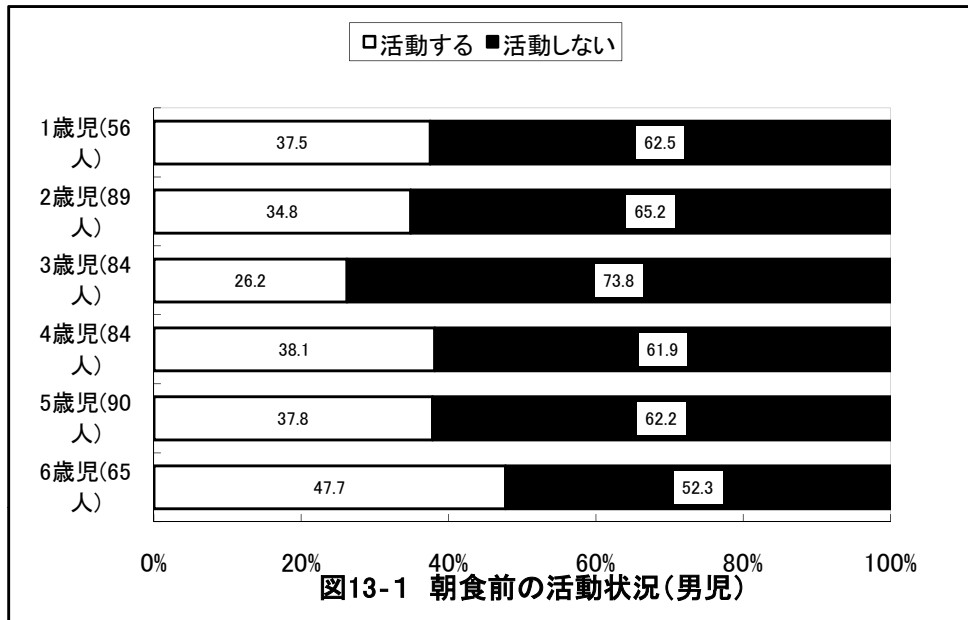

表1-2 生活活動の時間・内容および人数(女児)

対象 項目	1歳児(63人)		2歳児(71人)		3歳児(73人)		4歳児(86人)		5歳児(58人)		6歳児(64人)	
	平均値	標準偏差	平均値	標準偏差	平均値	標準偏差	平均値	標準偏差	平均値	標準偏差	平均値	標準偏差
就寝時刻	21時11分	43分	21時18分	36分	21時23分	34分	21時23分	38分	21時06分	36分	21時23分	31分
睡眠時間	9時間48分	38分	9時間38分	35分	9時間41分	36分	9時間39分	33分	9時間46分	33分	9時間35分	34分
起床時刻	7時00分	36分	6時57分	29分	7時05分	29分	7時02分	35分	6時53分	31分	6時58分	29分
朝食時刻	7時20分	34分	7時18分	27分	7時24分	29分	7時24分	37分	7時14分	34分	7時22分	29分
排便時刻	11時14分	314分	14時20分	366分	15時59分	299分	13時30分	331分	12時12分	317分	13時02分	333分
登園時刻	8時18分	31分	8時08分	32分	8時11分	29分	8時15分	35分	8時13分	34分	8時13分	31分
通園時間	9分	8分	12分	13分	13分	13分	10分	9分	11分	13分	10分	7分
あそび時間	2時間22分	91分	2時間4分	66分	2時間46分	103分	2時間19分	70分	2時間13分	69分	2時間4分	73分
うち、外あそび時間	14分	25分	9分	22分	19分	46分	12分	21分	11分	16分	19分	34分
うち、TV・ビデオ視聴時間	1時間3分	53分	1時間17分	60分	1時間39分	57分	1時間30分	61分	1時間45分	68分	1時間30分	47分
遊ぶ人数(人)	1.9	0.7	2.3	0.9	1.9	0.7	2.0	0.7	2.1	0.9	2.3	0.7
夕食時刻	18時29分	36分	18時33分	36分	18時34分	38分	18時36分	33分	18時35分	28分	18時46分	35分

京都府舞鶴市 保育所(園)

京都府舞鶴市 保育所(園)

京都府舞鶴市 保育所(園)

京都府舞鶴市 保育所(園)

京都府舞鶴市 保育所(園)

京都府舞鶴市 保育所(園)

京都府舞鶴市 保育所(園)

京都府舞鶴市 保育所(園)

2歳児(89人)

図14-1-2 朝食前の活動(男児)

2歳児(71人)

図14-2-2 朝食前の活動(女児)

3歳児(84人)

図14-1-3 朝食前の活動(男児)

3歳児(73人)

図14-2-3 朝食前の活動(女児)