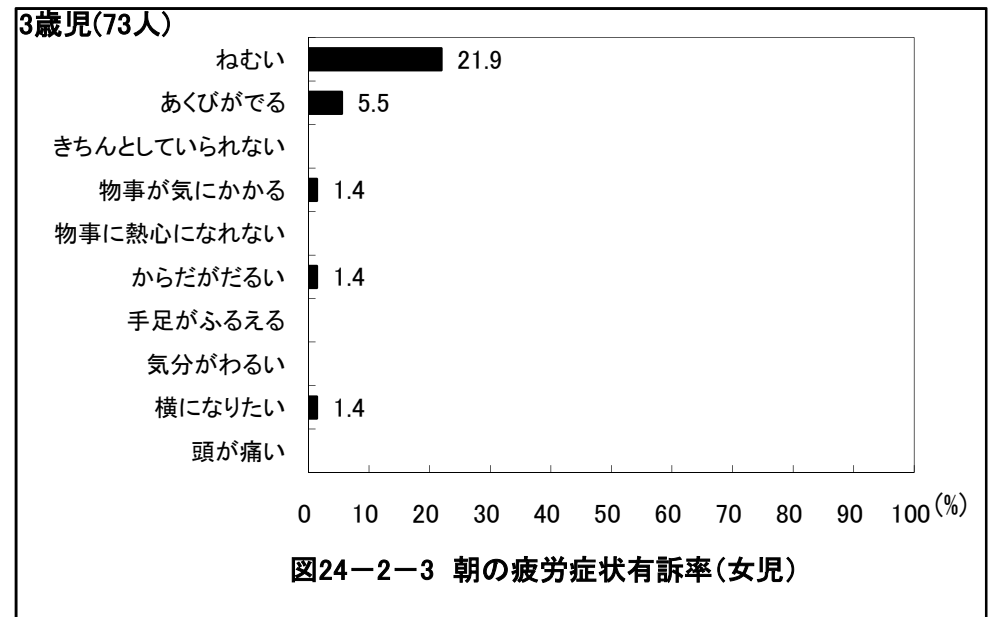

京都府舞鶴市 保育所(園)

京都府舞鶴市 保育所(園)

京都府舞鶴市 保育所(園)

京都府舞鶴市 保育所(園)

京都府舞鶴市 保育所(園)

京都府舞鶴市 保育所(園)

京都府舞鶴市 保育所(園)

京都府舞鶴市 保育所(園)