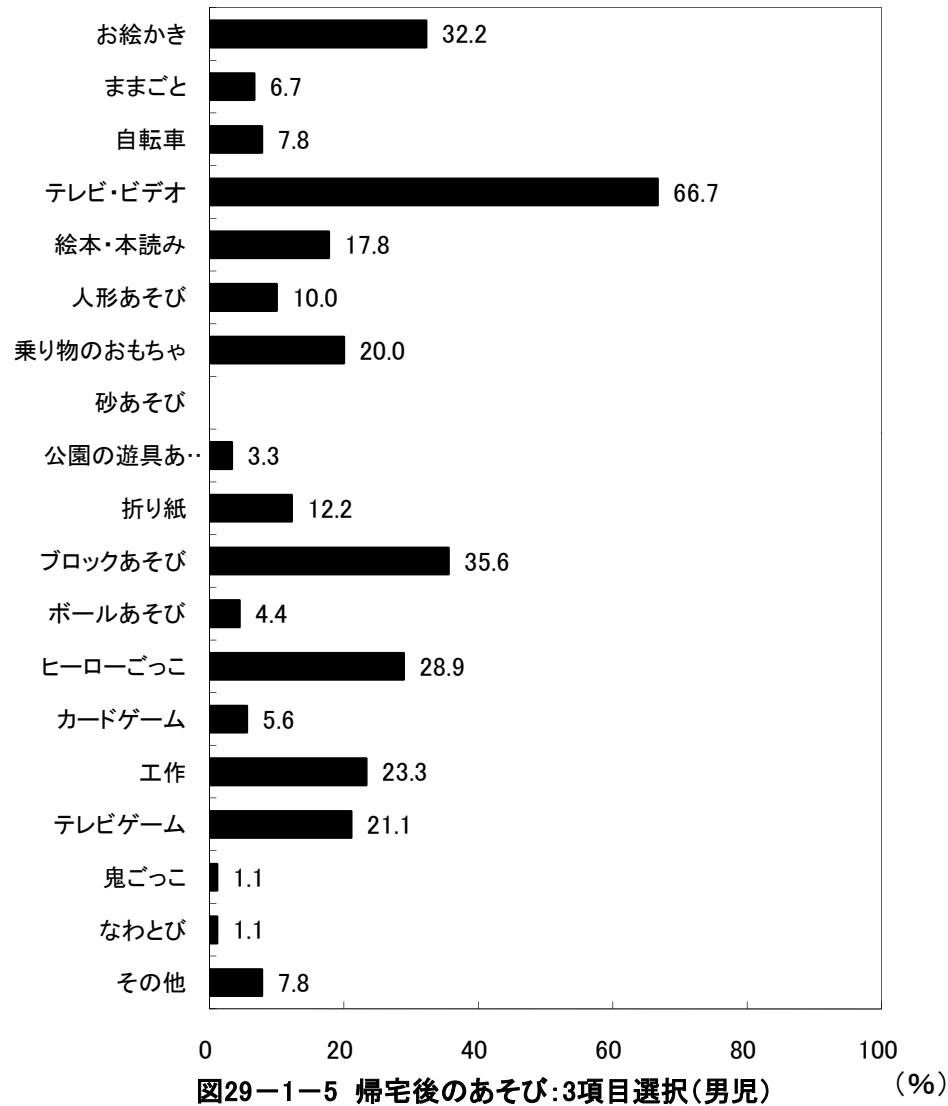

図29-2-1 帰宅後のあそび:3項目選択(女児)

京都府舞鶴市 保育所(園)

2歳児(89人)

図29-1-2 帰宅後のあそび:3項目選択(男児)

2歳児(71人)

図29-2-2 帰宅後のあそび:3項目選択(女児)

京都府舞鶴市 保育所(園)

3歳児(84人)

3歳児(73人)

京都府舞鶴市 保育所(園)

4歳児(84人)

4歳児(86人)

京都府舞鶴市 保育所(園)

5歳児(90人)

5歳児(58人)

京都府舞鶴市 保育所(園)