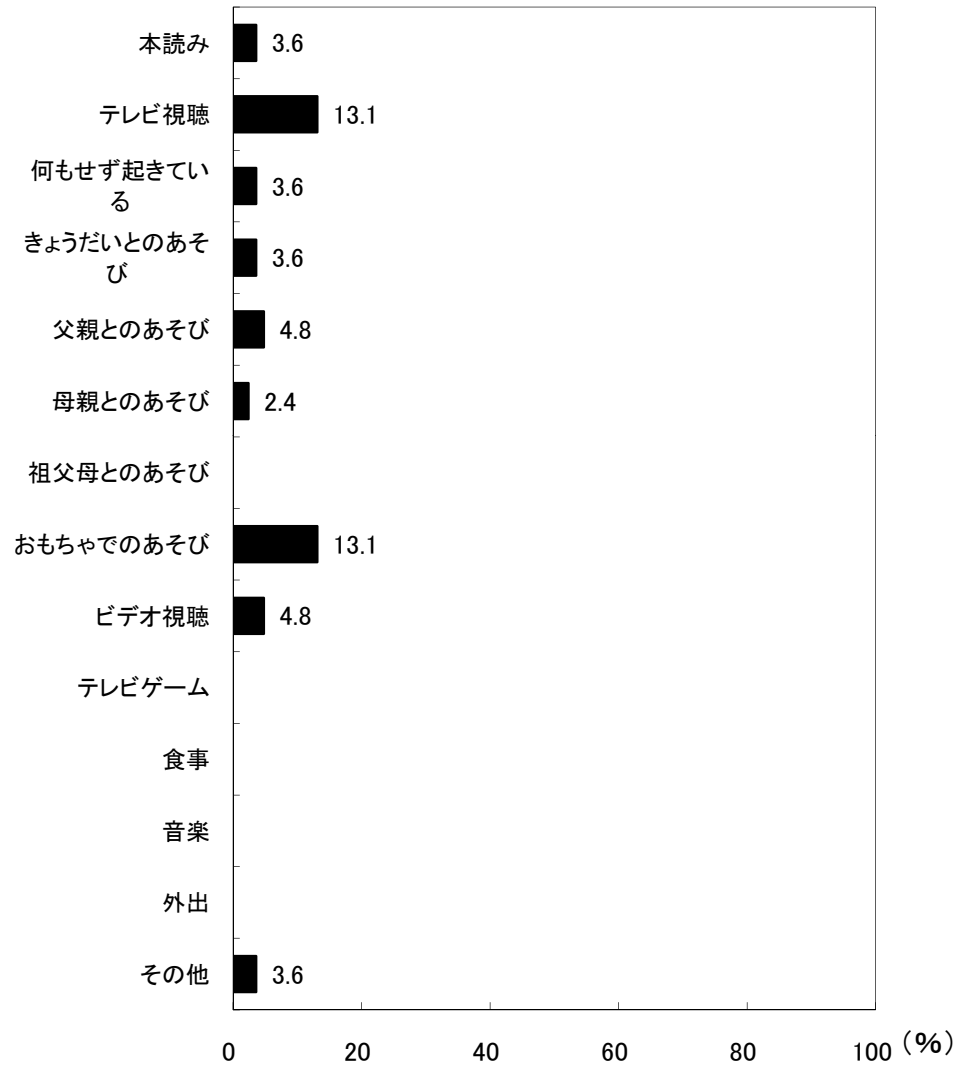

図38-1-1 夜10時以降の活動(男児)

1歳児(63人)

図38-2-1 夜10時以降の活動(女児)

京都府舞鶴市 保育所(園)

2歳児(89人)

図38-1-2 夜10時以降の活動(男児)

2歳児(71人)

図38-2-2 夜10時以降の活動(女児)

京都府舞鶴市 保育所(園)

3歳児(84人)

図38-1-3 夜10時以降の活動(男児)

3歳児(73人)

図38-2-3 夜10時以降の活動(女児)

京都府舞鶴市 保育所(園)

4歳児(84人)

図38-1-4 夜10時以降の活動(男児)

4歳児(86人)

図38-2-4 夜10時以降の活動(女児)

京都府舞鶴市 保育所(園)

5歳児(90人)

図38-1-5 夜10時以降の活動(男児)

5歳児(58人)

図38-2-5 夜10時以降の活動(女児)

京都府舞鶴市 保育所(園)