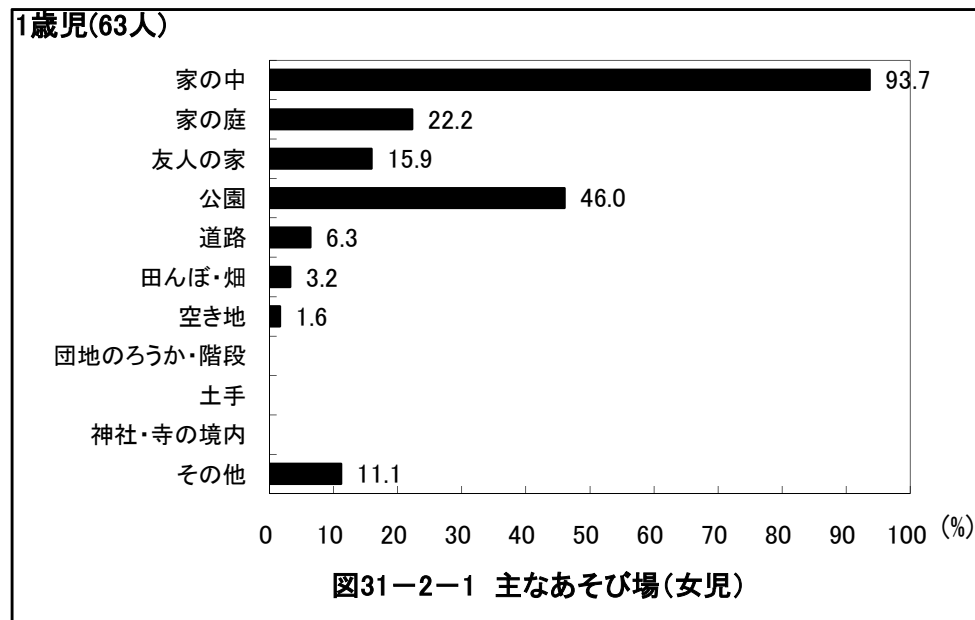

図29-2-1 帰宅後のあそび:3項目選択(女児)

京都府舞鶴市 保育所(園)

2歳児(89人)

図29-1-2 帰宅後のあそび:3項目選択(男児)

2歳児(71人)

図29-2-2 帰宅後のあそび:3項目選択(女児)

京都府舞鶴市 保育所(園)

3歳児(84人)

3歳児(73人)

京都府舞鶴市 保育所(園)

4歳児(84人)

4歳児(86人)

京都府舞鶴市 保育所(園)

5歳児(90人)

5歳児(58人)

京都府舞鶴市 保育所(園)

6歳児(65人)

6歳児(64人)

京都府舞鶴市 保育所(園)

京都府舞鶴市 保育所(園)

京都府舞鶴市 保育所(園)

京都府舞鶴市 保育所(園)

京都府舞鶴市 保育所(園)

京都府舞鶴市 保育所(園)