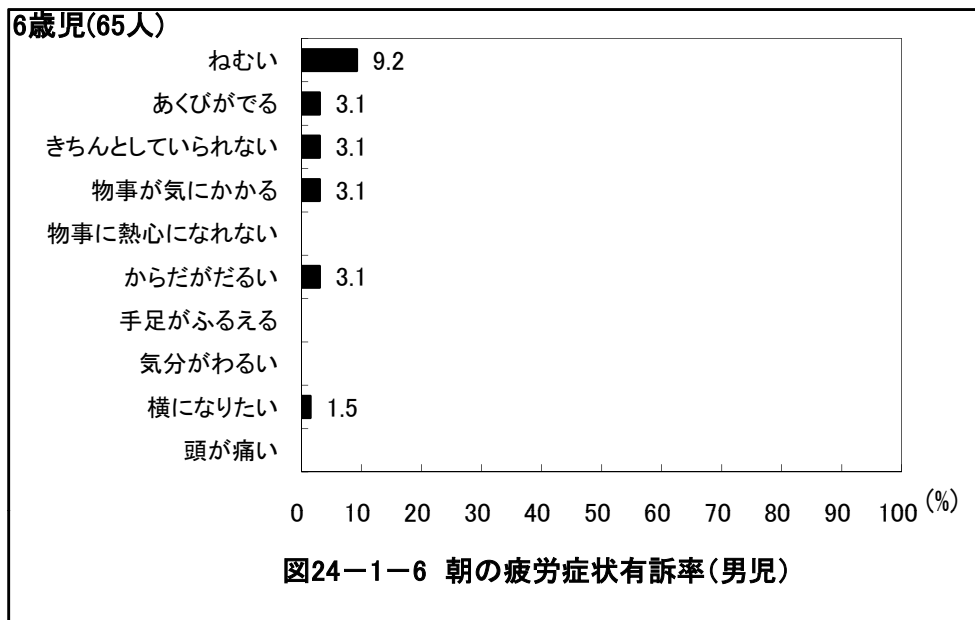

京都府舞鶴市 保育所(園)