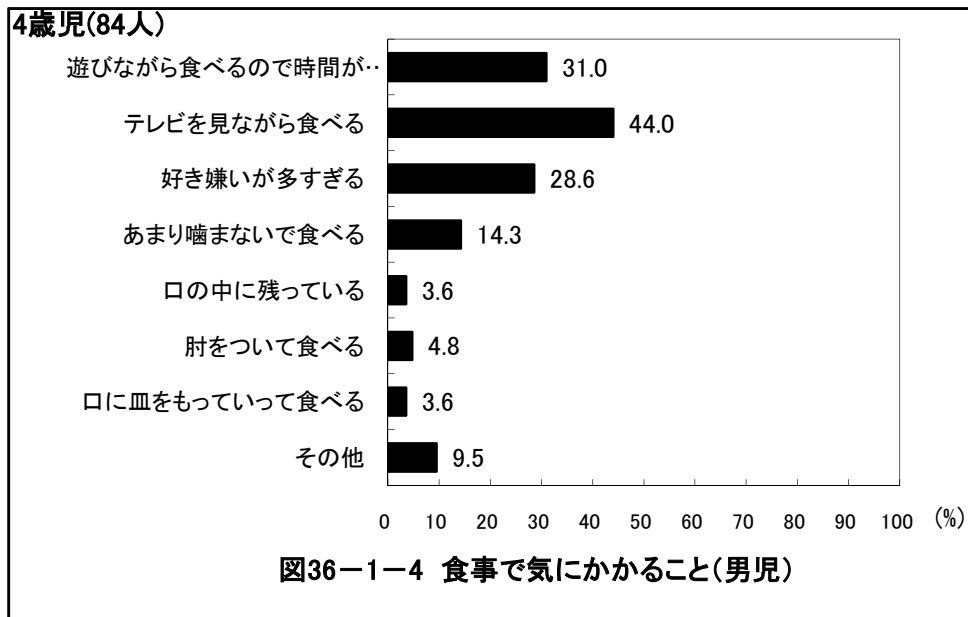

京都府舞鶴市 保育所(園)

京都府舞鶴市 保育所(園)

京都府舞鶴市 保育所(園)

京都府舞鶴市 保育所(園)

京都府舞鶴市 保育所(園)

京都府舞鶴市 保育所(園)

京都府舞鶴市 保育所(園)

1歳児(57人)

図38-1-1 夜10時以降の活動(男児)

1歳児(63人)

図38-2-1 夜10時以降の活動(女児)

京都府舞鶴市 保育所(園)

2歳児(89人)

図38-1-2 夜10時以降の活動(男児)

2歳児(71人)

図38-2-2 夜10時以降の活動(女児)