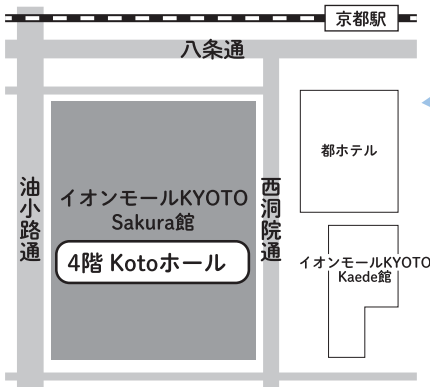

参加無料

入退場  
自由

事前エントリーで  
特典プレゼントあり  
※当日参加もOK

エントリー用  
二次元コード

開催場所

イオンモールKYOTO  
Sakura館4F Kotoホール  
(京都市南区西九条鳥居口町1番地)

各種コーナーを実施!

保育士養成校  
個別相談コーナー

なんでも  
相談コーナー

若手保育士と  
話そう! コーナー

参加校  
一覧